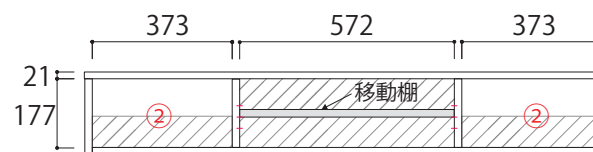

【デッキ内断面図(側面)】

【詳細図】

140TVボード

【正面図】

【デッキ内断面図(側面)】

【断面図(正面)】

160TVボード

【正面図】

【デッキ内断面図(側面)】

【断面図(正面)】

【引出し内寸】

①: W517×D276×H150

②: W317×D276×H150

【デッキ内寸】

120TV ボード: W565×D350×H177

140TV ボード: W572×D350×H177

160TV ボード: W772×D350×H177

※デッキ内移動棚は 3cm 間隔
3 段階の調節が可能

単位: mm

【SIZE TVボード引出しタイプ】

…背板がない部分

単位：mm

180TVボード

【正面図】

【正面図】

【断面図(正面)】

【デッキ内断面図(側面)】

160～240TVボード共通

【引出し内寸】

①：W517×D276×H150

【デッキ内寸】

200TVボード：W772×D350×H177