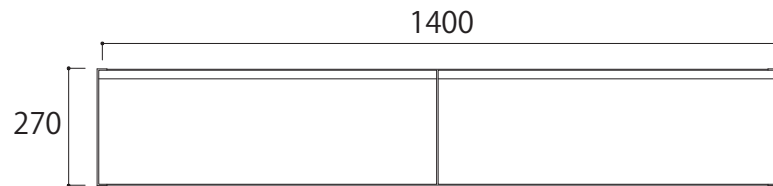

【120TVボード 正面図】

【120TVボード 詳細図】

【TVボードフラップ扉タイプ断面図(側面)】

全サイズ共通
 帆立ち後ろ下
 40×40 斜めカット

【140TVボード 正面図】

【140TVボード 詳細図】

【160TVボード 正面図】

【160TVボード 詳細図】

【180TVボード 正面図】

【180TVボード 断面図(正面)】

【SIZE TVボードフラップ扉タイプ】

※TVボード仕様の扉は下開きとなります

…背板がない部分

【2000TVボード正面図】

【2000TVボード 断面図(正面)】

【2200TVボード正面図】