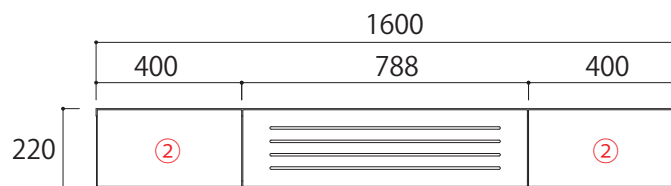

【デッキ内断面図(側面)】

【詳細図】

140TVボード

【正面図】

【デッキ内断面図(側面)】

【断面図(正面)】

160TVボード

【正面図】

【デッキ内断面図(側面)】

【断面図(正面)】

【引出し内寸】

①: W517×D276×H150

②: W317×D276×H150

【デッキ内寸】

120TV ボード: W565×D350×H177

140TV ボード: W572×D350×H177

160TV ボード: W772×D350×H177

※デッキ内移動棚は 3cm 間隔
3 段階の調節が可能

単位: mm

【SIZE TVボード引出しタイプ】

…背板がない部分

単位：mm

180TVボード

【正面図】

【正面図】

【断面図(正面)】

【デッキ内断面図(側面)】

160～240TVボード共通

【引出し内寸】

①：W517×D276×H150

【デッキ内寸】

200TVボード：W772×D350×H177