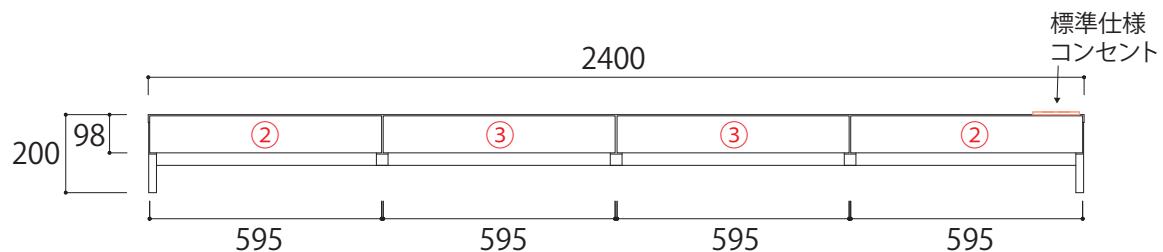

【120デスク正面図】

【140デスク正面図】

【160デスク正面図】

【側面図(全サイズ共通)】

【デスク引出し内寸】

- ①：W308×D276×H57
- ②：W508×D276×H57
- ③：W514×D276×H57

【SIZE デスク】

単位：mm

【180デスク正面図】

【200デスク正面図】

【220デスク正面図】

【側面図(全サイズ共通)】

【240デスク正面図】

【デスク引出し内寸】

- ①：W308×D276×H57
- ②：W508×D276×H57
- ③：W514×D276×H57

【SIZE ワイドキャビネット】 ※ワイドキャビネットの扉は上開きとなります。

単位：mm

【正面図】

【80ワイドキャビネット詳細図】

【100ワイドキャビネット詳細図】

【120ワイドキャビネット詳細図】

【140ワイドキャビネット詳細図】

【160ワイドキャビネット詳細図】

【180ワイドキャビネット詳細図】