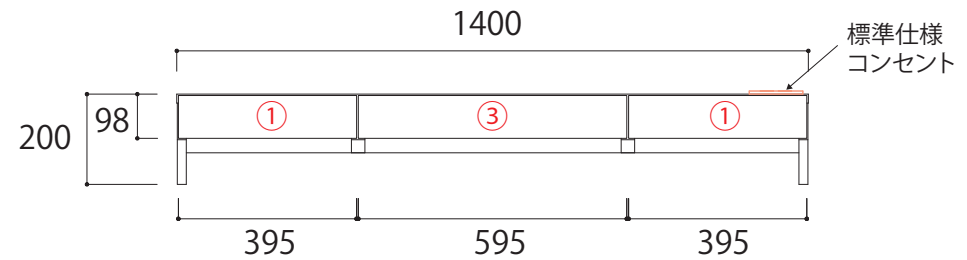

【正面図】

【断面図(正面)】

【デッキ内断面図(側面)】

160～240TVボード共通

【引出し内寸】

①：W517×D276×H150

【デッキ内寸】

200TVボード：W772×D350×H177

220TVボード：W476×D350×H177

240TVボード：W576×D350×H177

※デッキ内移動棚は3cm間隔

3段階の調節が可能

【SIZE デスク】

単位：mm

【80デスク正面図】

【100デスク正面図】

【120デスク正面図】

【140デスク正面図】

【160デスク正面図】

【側面図(全サイズ共通)】

【デスク引出し内寸】

- ①：W308×D276×H57
- ②：W508×D276×H57
- ③：W514×D276×H57

【SIZE デスク】

単位：mm