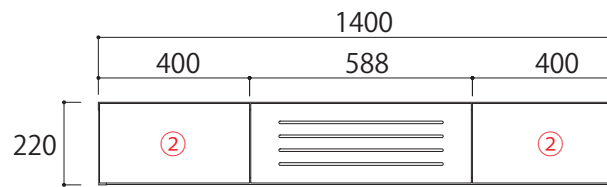

WITO

ウイター

詳細図面

TAKANO MOKKOU

【SIZE TVボード 引出しタイプ】

 …背板がない部分

120TVボード

【正面図】

【デッキ内断面図(側面)】

【詳細図】

140TVボード

【正面図】

【デッキ内断面図(側面)】

【断面図(正面)】

160TVボード

【正面図】

【デッキ内断面図(側面)】

【断面図(正面)】

【引出し内寸】

①: W517×D276×H150

②: W317×D276×H150

【デッキ内寸】

120TV ボード: W565×D350×H177

140TV ボード: W572×D350×H177

160TV ボード: W772×D350×H177

※デッキ内移動棚は 3cm 間隔
3 段階の調節が可能

単位: mm

【SIZE TVボード引出しタイプ】

…背板がない部分

単位：mm

180TVボード

【正面図】