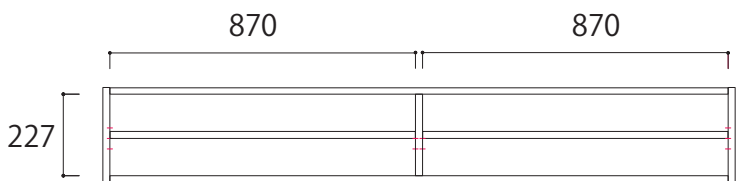

【180デスク正面図】

【200デスク正面図】

【220デスク正面図】

【側面図(全サイズ共通)】

【240デスク正面図】

【デスク引出し内寸】

- ①：W308×D276×H57
- ②：W508×D276×H57
- ③：W514×D276×H57

【SIZE ワイドキャビネット】 ※ワイドキャビネットの扉は上開きとなります。

単位：mm

【正面図】

【80ワイドキャビネット詳細図】

【100ワイドキャビネット詳細図】

【120ワイドキャビネット詳細図】

【140ワイドキャビネット詳細図】

【160ワイドキャビネット詳細図】

【180ワイドキャビネット詳細図】

【200ワイドキャビネット詳細図】

【220ワイドキャビネット詳細図】

【240ワイドキャビネット詳細図】

【ワイドキャビネット内断面図(側面)】
全サイズ共通

WITO

【SIZE TV ボードフラップ扉タイプ】

※TVボードの扉は下開きとなります

…背板がない部分