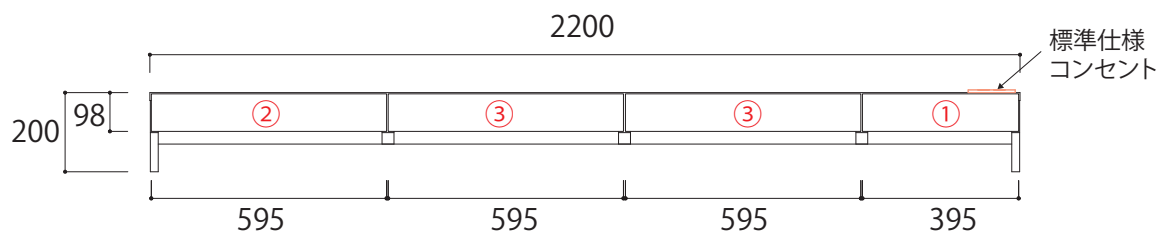

【正面図】

【断面図(正面)】

【デッキ内断面図(側面)】

160～240TVボード共通

【引出し内寸】

①：W517×D276×H150

【デッキ内寸】

200TVボード：W772×D350×H177

220TVボード：W476×D350×H177

240TVボード：W576×D350×H177

※デッキ内移動棚は3cm間隔

3段階の調節が可能

【SIZE デスク】

単位：mm

【80デスク正面図】

【100デスク正面図】

【120デスク正面図】

【140デスク正面図】

【160デスク正面図】

【側面図(全サイズ共通)】

【デスク引出し内寸】

- ①：W308×D276×H57
- ②：W508×D276×H57
- ③：W514×D276×H57

【SIZE デスク】

単位：mm

【180デスク正面図】

【200デスク正面図】

【220デスク正面図】

【側面図(全サイズ共通)】

【240デスク正面図】

【デスク引出し内寸】

- ①：W308×D276×H57
- ②：W508×D276×H57
- ③：W514×D276×H57

【SIZE ワイドキャビネット】 ※ワイドキャビネットの扉は上開きとなります。