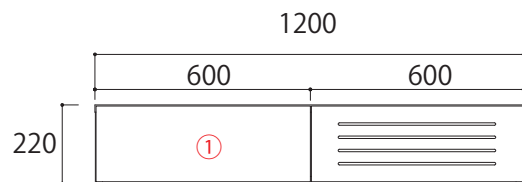

WITO

ウイター

詳細図面

TAKANO MOKKOU

【SIZE TVボード 引出しタイプ】

 …背板がない部分

120TVボード

【正面図】

【デッキ内断面図(側面)】

【詳細図】

140TVボード

【正面図】

【デッキ内断面図(側面)】

【断面図(正面)】

160TVボード

【正面図】

【デッキ内断面図(側面)】

【断面図(正面)】

【引出し内寸】

①: W517×D276×H150

②: W317×D276×H150

【デッキ内寸】

120TV ボード: W565×D350×H177

140TV ボード: W572×D350×H177

160TV ボード: W772×D350×H177

※デッキ内移動棚は 3cm 間隔
3 段階の調節が可能

単位: mm

【SIZE TVボード引出しタイプ】

…背板がない部分

単位：mm

180TVボード

【正面図】