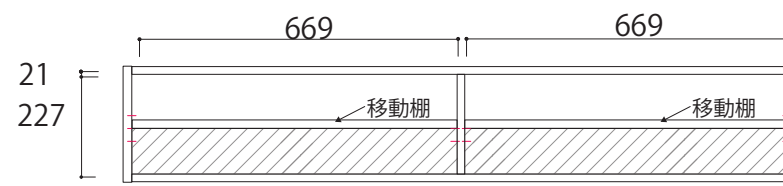

【200ワイドキャビネット詳細図】

【220ワイドキャビネット詳細図】

【240ワイドキャビネット詳細図】

【ワイドキャビネット内断面図(側面)】
全サイズ共通

WITO

【SIZE TV ボードフラップ扉タイプ】

※TVボードの扉は下開きとなります

…背板がない部分

【120TVボード 正面図】

【120TVボード 詳細図】

【TVボードフラップ扉タイプ断面図(側面)】

全サイズ共通
 帆立ち後ろ下
 40×40 斜めカット

【140TVボード 正面図】

【140TVボード 詳細図】

【160TVボード 正面図】

【160TVボード 詳細図】

【180TVボード 正面図】

【180TVボード 断面図(正面)】

【SIZE TVボードフラップ扉タイプ】

※TVボード仕様の扉は下開きとなります

…背板がない部分

【2000TVボード正面図】

【2000TVボード 断面図(正面)】

【2200TVボード正面図】