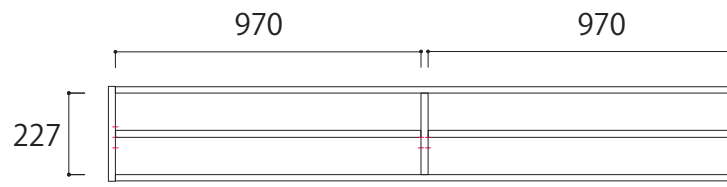

単位：mm

【正面図】

【80ワイドキャビネット詳細図】

【100ワイドキャビネット詳細図】

【120ワイドキャビネット詳細図】

【140ワイドキャビネット詳細図】

【160ワイドキャビネット詳細図】

【180ワイドキャビネット詳細図】

【200ワイドキャビネット詳細図】

【220ワイドキャビネット詳細図】

【240ワイドキャビネット詳細図】

【ワイドキャビネット内断面図(側面)】
全サイズ共通

WITO

【SIZE TV ボードフラップ扉タイプ】

※TVボードの扉は下開きとなります

…背板がない部分