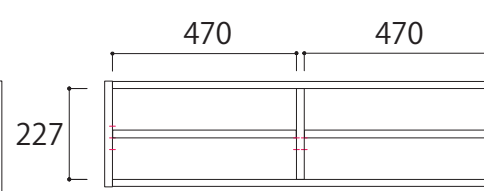

【120デスク正面図】

【140デスク正面図】

【160デスク正面図】

【側面図(全サイズ共通)】

【デスク引出し内寸】

- ①：W308×D276×H57
- ②：W508×D276×H57
- ③：W514×D276×H57

【SIZE デスク】

単位：mm

【180デスク正面図】

【200デスク正面図】

【220デスク正面図】

【側面図(全サイズ共通)】

【240デスク正面図】

【デスク引出し内寸】

- ①：W308×D276×H57
- ②：W508×D276×H57
- ③：W514×D276×H57

【SIZE ワイドキャビネット】 ※ワイドキャビネットの扉は上開きとなります。

単位：mm

【正面図】

【80ワイドキャビネット詳細図】

【100ワイドキャビネット詳細図】

【120ワイドキャビネット詳細図】

【140ワイドキャビネット詳細図】

【160ワイドキャビネット詳細図】

【180ワイドキャビネット詳細図】