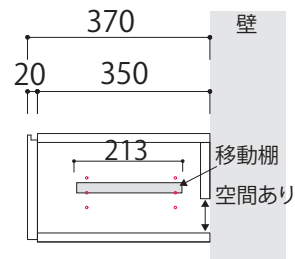

WITO

ウイター

詳細図面

TAKANO MOKKOU

【SIZE TVボード 引出しタイプ】

 …背板がない部分

120TVボード

【正面図】

【デッキ内断面図(側面)】

【詳細図】

140TVボード

【正面図】

【デッキ内断面図(側面)】

【断面図(正面)】

160TVボード

【正面図】

【デッキ内断面図(側面)】

【断面図(正面)】

【引出し内寸】

①: W517×D276×H150

②: W317×D276×H150

【デッキ内寸】

120TV ボード: W565×D350×H177

140TV ボード: W572×D350×H177

160TV ボード: W772×D350×H177

※デッキ内移動棚は 3cm 間隔
3 段階の調節が可能

単位: mm

【SIZE TVボード引出しタイプ】

…背板がない部分

単位：mm

180TVボード

【正面図】