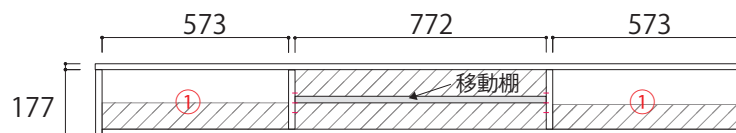

【デッキ内断面図(側面)】

【断面図(正面)】

【引出し内寸】

①: W517×D276×H150

②: W317×D276×H150

【デッキ内寸】

120TV ボード: W565×D350×H177

140TV ボード: W572×D350×H177

160TV ボード: W772×D350×H177

※デッキ内移動棚は 3cm 間隔
3 段階の調節が可能

単位: mm

【SIZE TVボード引出しタイプ】

…背板がない部分

単位：mm

180TVボード

【正面図】

【断面図(正面)】

200TVボード

【正面図】

【断面図(正面)】

220TVボード

【正面図】

【断面図(正面)】

240TVボード

【正面図】

【断面図(正面)】

【デッキ内断面図(側面)】

160～240TVボード共通

【引出し内寸】

①：W517×D276×H150

【デッキ内寸】

200TVボード：W772×D350×H177