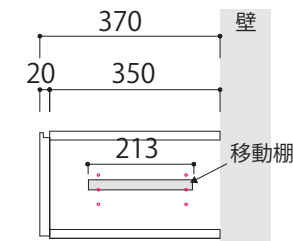

【デッキ内断面図(側面)】

【詳細図】

140TVボード

【正面図】

【デッキ内断面図(側面)】

【断面図(正面)】

160TVボード

【正面図】

【デッキ内断面図(側面)】

【断面図(正面)】

【引出し内寸】

①: W517×D276×H150

②: W317×D276×H150

【デッキ内寸】

120TV ボード: W565×D350×H177

140TV ボード: W572×D350×H177

160TV ボード: W772×D350×H177

※デッキ内移動棚は 3cm 間隔
3 段階の調節が可能

単位: mm

【SIZE TVボード引出しタイプ】

…背板がない部分

単位：mm

180TVボード

【正面図】

【正面図】

【断面図(正面)】

【デッキ内断面図(側面)】

160～240TVボード共通

【引出し内寸】

①：W517×D276×H150

【デッキ内寸】

200TVボード：W772×D350×H177