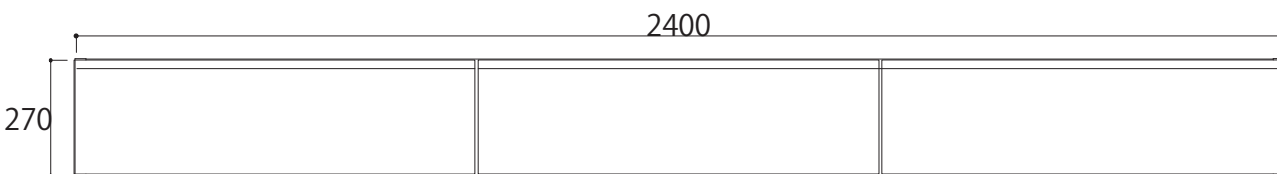

【2400TVボード正面図】