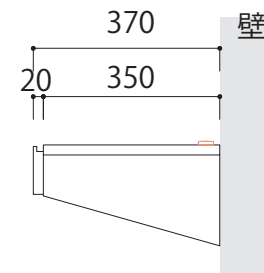

【正面図】

【断面図(正面)】

【デッキ内断面図(側面)】

160～240TVボード共通

【引出し内寸】

①：W517×D276×H150

【デッキ内寸】

200TVボード：W772×D350×H177

220TVボード：W476×D350×H177

240TVボード：W576×D350×H177

※デッキ内移動棚は3cm間隔

3段階の調節が可能

【SIZE デスク】

単位：mm

【80デスク正面図】

【100デスク正面図】

【120デスク正面図】

【140デスク正面図】

【160デスク正面図】

【側面図(全サイズ共通)】

【デスク引出し内寸】

- ①：W308×D276×H57
- ②：W508×D276×H57
- ③：W514×D276×H57

【SIZE デスク】

単位：mm

【180デスク正面図】

【200デスク正面図】

【220デスク正面図】

【側面図(全サイズ共通)】

【240デスク正面図】

【デスク引出し内寸】

- ①：W308×D276×H57
- ②：W508×D276×H57
- ③：W514×D276×H57

【SIZE ワイドキャビネット】 ※ワイドキャビネットの扉は上開きとなります。