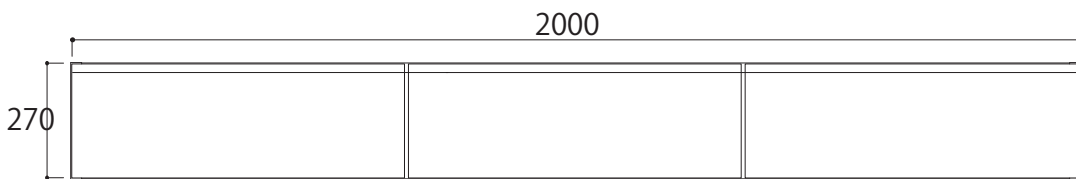

【180TVボード 正面図】

【180TVボード 断面図(正面)】

【SIZE TVボードフラップ扉タイプ】

※TVボード仕様の扉は下開きとなります

…背板がない部分

【2000TVボード正面図】

【2000TVボード 断面図(正面)】

【2200TVボード正面図】