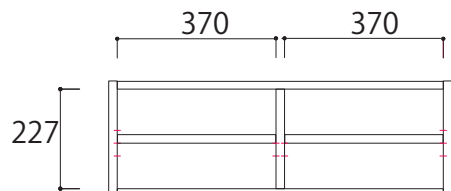

【正面図】

【断面図(正面)】

【デッキ内断面図(側面)】

160～240TVボード共通

【引出し内寸】

①：W517×D276×H150

【デッキ内寸】

200TVボード：W772×D350×H177

【120デスク正面図】

【140デスク正面図】

【160デスク正面図】

【側面図(全サイズ共通)】

【デスク引出し内寸】

- ①：W308×D276×H57
- ②：W508×D276×H57
- ③：W514×D276×H57

【SIZE デスク】

単位：mm

【180デスク正面図】

【200デスク正面図】

【220デスク正面図】

【側面図(全サイズ共通)】

【240デスク正面図】

【デスク引出し内寸】

- ①：W308×D276×H57
- ②：W508×D276×H57
- ③：W514×D276×H57

【SIZE ワイドキャビネット】 ※ワイドキャビネットの扉は上開きとなります。

単位：mm

【正面図】

【80ワイドキャビネット詳細図】

【100ワイドキャビネット詳細図】

【120ワイドキャビネット詳細図】

【140ワイドキャビネット詳細図】

【160ワイドキャビネット詳細図】

【180ワイドキャビネット詳細図】