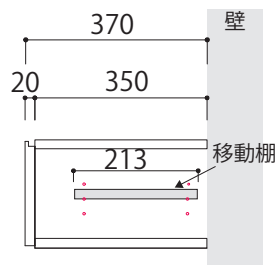

【デッキ内断面図(側面)】

【詳細図】

140TVボード

【正面図】

【デッキ内断面図(側面)】

【断面図(正面)】

160TVボード

【正面図】

【デッキ内断面図(側面)】

【断面図(正面)】

【引出し内寸】

①: W517×D276×H150

②: W317×D276×H150

【デッキ内寸】

120TV ボード: W565×D350×H177

140TV ボード: W572×D350×H177

160TV ボード: W772×D350×H177

※デッキ内移動棚は 3cm 間隔
3 段階の調節が可能

単位: mm

【SIZE TVボード引出しタイプ】

…背板がない部分

単位：mm

180TVボード

【正面図】

【正面図】

【断面図(正面)】

【デッキ内断面図(側面)】

160～240TVボード共通

【引出し内寸】

①：W517×D276×H150

【デッキ内寸】

200TVボード：W772×D350×H177