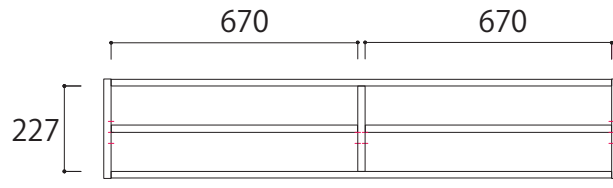

単位：mm

【正面図】

【80ワイドキャビネット詳細図】

【100ワイドキャビネット詳細図】

【120ワイドキャビネット詳細図】

【140ワイドキャビネット詳細図】

【160ワイドキャビネット詳細図】

【180ワイドキャビネット詳細図】

【200ワイドキャビネット詳細図】

【220ワイドキャビネット詳細図】

【240ワイドキャビネット詳細図】

【ワイドキャビネット内断面図(側面)】
全サイズ共通

WITO

【SIZE TV ボードフラップ扉タイプ】

※TVボードの扉は下開きとなります

…背板がない部分