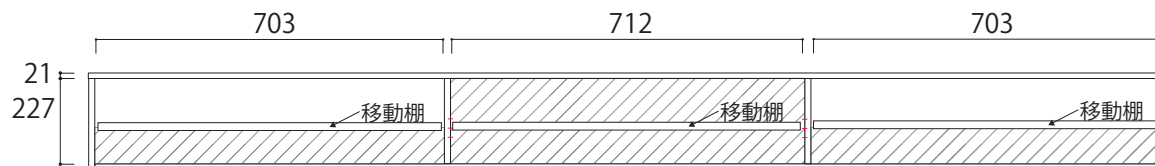

【120TVボード 正面図】

【120TVボード 詳細図】

【TVボードフラップ扉タイプ断面図(側面)】

全サイズ共通
 帆立ち後ろ下
 40×40 斜めカット

【140TVボード 正面図】

【140TVボード 詳細図】

【160TVボード 正面図】

【160TVボード 詳細図】

【180TVボード 正面図】

【180TVボード 断面図(正面)】

【SIZE TVボードフラップ扉タイプ】

※TVボード仕様の扉は下開きとなります

…背板がない部分

【2000TVボード正面図】

【2000TVボード 断面図(正面)】

【2200TVボード正面図】

【2200TVボード 断面図(正面)】

【2400TVボード正面図】

【2400TVボード 断面図(正面)】