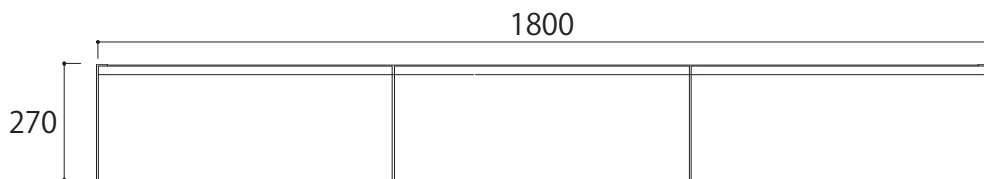

【120TVボード 正面図】

【120TVボード 詳細図】

【TVボードフラップ扉タイプ断面図(側面)】

全サイズ共通
 帆立ち後ろ下
 40×40 斜めカット

【140TVボード 正面図】

【140TVボード 詳細図】

【160TVボード 正面図】

【160TVボード 詳細図】

【180TVボード 正面図】

【180TVボード 断面図(正面)】

【SIZE TVボードフラップ扉タイプ】

※TVボード仕様の扉は下開きとなります

…背板がない部分

【2000TVボード正面図】

【2000TVボード 断面図(正面)】

【2200TVボード正面図】