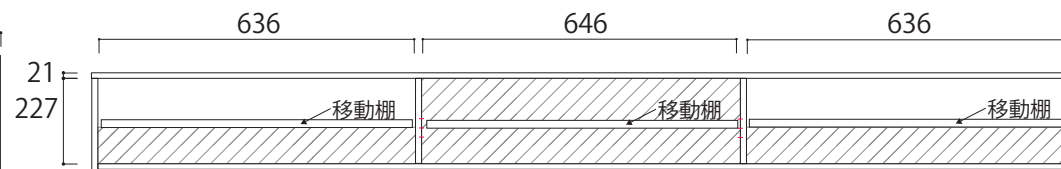

【120TVボード 正面図】

【120TVボード 詳細図】

【TVボードフラップ扉タイプ断面図(側面)】

全サイズ共通
 帆立ち後ろ下
 40×40 斜めカット

【140TVボード 正面図】

【140TVボード 詳細図】

【160TVボード 正面図】

【160TVボード 詳細図】

【180TVボード 正面図】

【180TVボード 断面図(正面)】

【SIZE TVボードフラップ扉タイプ】

※TVボード仕様の扉は下開きとなります

…背板がない部分

【2000TVボード正面図】

【2000TVボード 断面図(正面)】

【2200TVボード正面図】

【2200TVボード 断面図(正面)】

【2400TVボード正面図】

【2400TVボード 断面図(正面)】