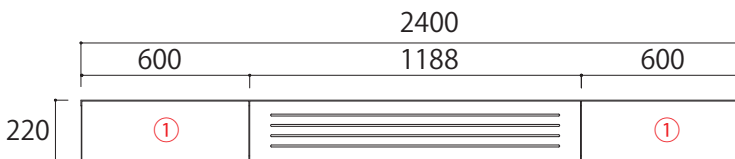

160TV ボード: W772×D350×H177

※デッキ内移動棚は 3cm 間隔
3 段階の調節が可能

単位: mm

【SIZE TVボード引出しタイプ】

…背板がない部分

単位：mm

180TVボード

【正面図】

【断面図(正面)】

200TVボード

【正面図】

【断面図(正面)】

220TVボード

【正面図】

【断面図(正面)】

240TVボード

【正面図】

【断面図(正面)】

【デッキ内断面図(側面)】

160～240TVボード共通

【引出し内寸】

①：W517×D276×H150

【デッキ内寸】

200TVボード：W772×D350×H177

220TVボード：W476×D350×H177

240TVボード：W576×D350×H177

※デッキ内移動棚は3cm間隔

3段階の調節が可能

【SIZE デスク】

単位：mm

【80デスク正面図】

【100デスク正面図】