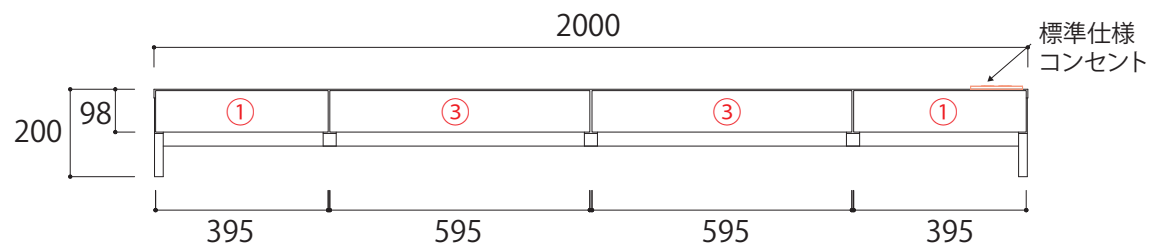

【正面図】

【断面図(正面)】

【デッキ内断面図(側面)】

160～240TVボード共通

【引出し内寸】

①：W517×D276×H150

【デッキ内寸】

200TVボード：W772×D350×H177

220TVボード：W476×D350×H177

240TVボード：W576×D350×H177

※デッキ内移動棚は3cm間隔

3段階の調節が可能

【SIZE デスク】

単位：mm

【80デスク正面図】

【100デスク正面図】

【120デスク正面図】

【140デスク正面図】

【160デスク正面図】

【側面図(全サイズ共通)】

【デスク引出し内寸】

- ①：W308×D276×H57
- ②：W508×D276×H57
- ③：W514×D276×H57

【SIZE デスク】

単位：mm

【180デスク正面図】

【200デスク正面図】

【220デスク正面図】

【側面図(全サイズ共通)】

【240デスク正面図】

【デスク引出し内寸】

- ①：W308×D276×H57
- ②：W508×D276×H57
- ③：W514×D276×H57

【SIZE ワイドキャビネット】 ※ワイドキャビネットの扉は上開きとなります。