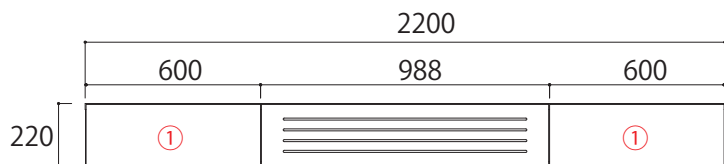

160TV ボード: W772×D350×H177

※デッキ内移動棚は 3cm 間隔
3 段階の調節が可能

単位: mm

【SIZE TVボード引出しタイプ】

…背板がない部分

単位：mm

180TVボード

【正面図】

【断面図(正面)】

200TVボード

【正面図】

【断面図(正面)】

220TVボード

【正面図】

【断面図(正面)】

240TVボード

【正面図】

【断面図(正面)】

【デッキ内断面図(側面)】

160～240TVボード共通

【引出し内寸】

①：W517×D276×H150

【デッキ内寸】

200TVボード：W772×D350×H177

220TVボード：W476×D350×H177

240TVボード：W576×D350×H177

※デッキ内移動棚は3cm間隔

3段階の調節が可能

【SIZE デスク】

単位：mm

【80デスク正面図】

【100デスク正面図】