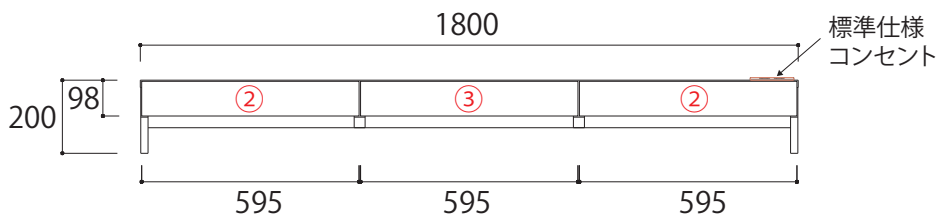

【正面図】

【断面図(正面)】

【デッキ内断面図(側面)】

160～240TVボード共通

【引出し内寸】

①：W517×D276×H150

【デッキ内寸】

200TVボード：W772×D350×H177

220TVボード：W476×D350×H177

240TVボード：W576×D350×H177

※デッキ内移動棚は3cm間隔

3段階の調節が可能

【SIZE デスク】

単位：mm

【80デスク正面図】

【100デスク正面図】

【120デスク正面図】

【140デスク正面図】

【160デスク正面図】

【側面図(全サイズ共通)】

【デスク引出し内寸】

- ①：W308×D276×H57
- ②：W508×D276×H57
- ③：W514×D276×H57

【SIZE デスク】

単位：mm

【180デスク正面図】

【200デスク正面図】

【220デスク正面図】

【側面図(全サイズ共通)】

【240デスク正面図】

【デスク引出し内寸】

- ①：W308×D276×H57
- ②：W508×D276×H57
- ③：W514×D276×H57

【SIZE ワイドキャビネット】 ※ワイドキャビネットの扉は上開きとなります。