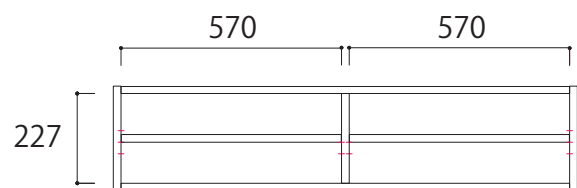

【180デスク正面図】

【200デスク正面図】

【220デスク正面図】

【側面図(全サイズ共通)】

【240デスク正面図】

【デスク引出し内寸】

- ①：W308×D276×H57
- ②：W508×D276×H57
- ③：W514×D276×H57

【SIZE ワイドキャビネット】 ※ワイドキャビネットの扉は上開きとなります。

単位：mm

【正面図】

【80ワイドキャビネット詳細図】

【100ワイドキャビネット詳細図】

【120ワイドキャビネット詳細図】

【140ワイドキャビネット詳細図】

【160ワイドキャビネット詳細図】

【180ワイドキャビネット詳細図】

【200ワイドキャビネット詳細図】

【220ワイドキャビネット詳細図】

【240ワイドキャビネット詳細図】

【ワイドキャビネット内断面図(側面)】
全サイズ共通

WITO

【SIZE TV ボードフラップ扉タイプ】

※TVボードの扉は下開きとなります

…背板がない部分