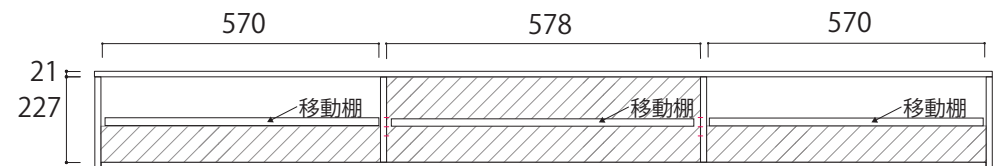

【200ワイドキャビネット詳細図】

【220ワイドキャビネット詳細図】

【240ワイドキャビネット詳細図】

【ワイドキャビネット内断面図(側面)】
全サイズ共通

WITO

【SIZE TV ボードフラップ扉タイプ】

※TVボードの扉は下開きとなります

…背板がない部分

【120TVボード 正面図】

【120TVボード 詳細図】

【TVボードフラップ扉タイプ断面図(側面)】

全サイズ共通
 帆立ち後ろ下
 40×40 斜めカット

【140TVボード 正面図】

【140TVボード 詳細図】

【160TVボード 正面図】

【160TVボード 詳細図】

【180TVボード 正面図】

【180TVボード 断面図(正面)】

【SIZE TVボードフラップ扉タイプ】

※TVボード仕様の扉は下開きとなります

…背板がない部分

【2000TVボード正面図】

【2000TVボード 断面図(正面)】

【2200TVボード正面図】