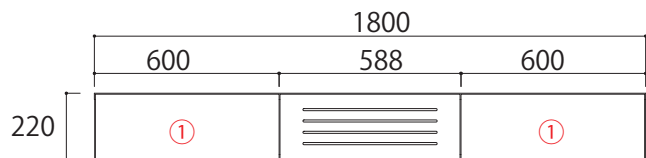

【デッキ内断面図(側面)】

【断面図(正面)】

【引出し内寸】

①: W517×D276×H150

②: W317×D276×H150

【デッキ内寸】

120TV ボード: W565×D350×H177

140TV ボード: W572×D350×H177

160TV ボード: W772×D350×H177

※デッキ内移動棚は 3cm 間隔
3 段階の調節が可能

単位: mm

【SIZE TVボード引出しタイプ】

…背板がない部分

単位：mm

180TVボード

【正面図】

【断面図(正面)】

200TVボード

【正面図】

【断面図(正面)】

220TVボード

【正面図】

【断面図(正面)】

240TVボード

【正面図】

【断面図(正面)】

【デッキ内断面図(側面)】

160～240TVボード共通

【引出し内寸】

①：W517×D276×H150

【デッキ内寸】

200TVボード：W772×D350×H177