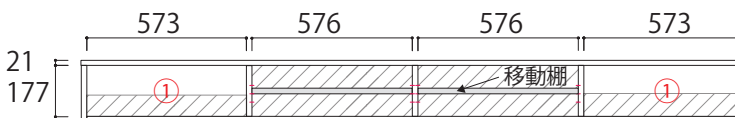

160TV ボード: W772×D350×H177

※デッキ内移動棚は 3cm 間隔
3 段階の調節が可能

単位: mm

【SIZE TVボード引出しタイプ】

…背板がない部分

単位：mm

180TVボード

【正面図】

【断面図(正面)】

200TVボード

【正面図】

【断面図(正面)】

220TVボード

【正面図】

【断面図(正面)】

240TVボード

【正面図】

【断面図(正面)】

【デッキ内断面図(側面)】

160～240TVボード共通

【引出し内寸】

①：W517×D276×H150

【デッキ内寸】

200TVボード：W772×D350×H177

220TVボード：W476×D350×H177

240TVボード：W576×D350×H177

※デッキ内移動棚は3cm間隔

3段階の調節が可能

【SIZE デスク】

単位：mm

【80デスク正面図】

【100デスク正面図】