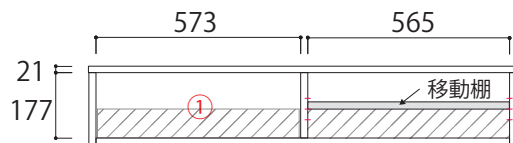

WITO

ウイター

詳細図面

TAKANO MOKKOU

【SIZE TVボード 引出しタイプ】

 …背板がない部分

120TVボード

【正面図】

【デッキ内断面図(側面)】

【詳細図】

140TVボード

【正面図】

【デッキ内断面図(側面)】

【断面図(正面)】

160TVボード

【正面図】

【デッキ内断面図(側面)】

【断面図(正面)】

【引出し内寸】

①: W517×D276×H150

②: W317×D276×H150

【デッキ内寸】

120TV ボード: W565×D350×H177

140TV ボード: W572×D350×H177

160TV ボード: W772×D350×H177

※デッキ内移動棚は 3cm 間隔
3 段階の調節が可能

単位: mm

【SIZE TVボード引出しタイプ】

…背板がない部分

単位：mm

180TVボード

【正面図】