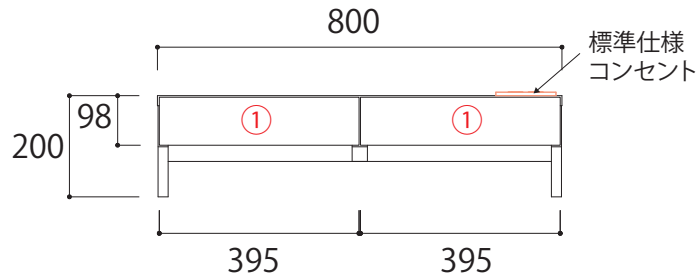

【正面図】

【断面図(正面)】

【デッキ内断面図(側面)】

160～240TVボード共通

【引出し内寸】

①：W517×D276×H150

【デッキ内寸】

200TVボード：W772×D350×H177

220TVボード：W476×D350×H177

240TVボード：W576×D350×H177

※デッキ内移動棚は3cm間隔

3段階の調節が可能

【SIZE デスク】

単位：mm

【80デスク正面図】

【100デスク正面図】

【120デスク正面図】

【140デスク正面図】

【160デスク正面図】

【側面図(全サイズ共通)】

【デスク引出し内寸】

- ①：W308×D276×H57
- ②：W508×D276×H57
- ③：W514×D276×H57

【SIZE デスク】

単位：mm

【180デスク正面図】

【200デスク正面図】

【220デスク正面図】

【側面図(全サイズ共通)】

【240デスク正面図】

【デスク引出し内寸】

- ①：W308×D276×H57
- ②：W508×D276×H57
- ③：W514×D276×H57

【SIZE ワイドキャビネット】 ※ワイドキャビネットの扉は上開きとなります。