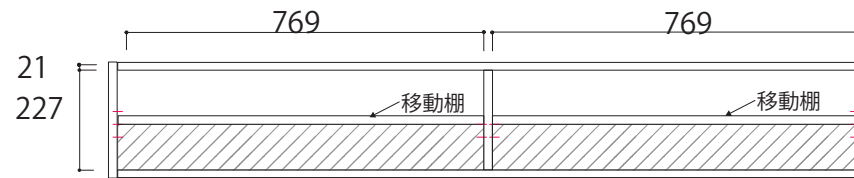

【200ワイドキャビネット詳細図】

【220ワイドキャビネット詳細図】

【240ワイドキャビネット詳細図】

【ワイドキャビネット内断面図(側面)】
全サイズ共通

WITO

【SIZE TV ボードフラップ扉タイプ】

※TVボードの扉は下開きとなります

…背板がない部分

【120TVボード 正面図】

【120TVボード 詳細図】

【TVボードフラップ扉タイプ断面図(側面)】

全サイズ共通
 帆立ち後ろ下
 40×40 斜めカット

【140TVボード 正面図】

【140TVボード 詳細図】

【160TVボード 正面図】

【160TVボード 詳細図】

【180TVボード 正面図】

【180TVボード 断面図(正面)】

【SIZE TVボードフラップ扉タイプ】

※TVボード仕様の扉は下開きとなります

…背板がない部分

【2000TVボード正面図】

【2000TVボード 断面図(正面)】

【2200TVボード正面図】