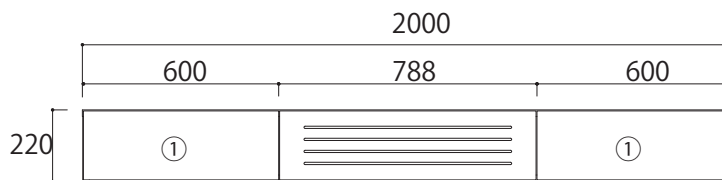

【デッキ内断面図(側面)】

【断面図(正面)】

【引出し内寸】

①: W517×D276×H150

②: W317×D276×H150

【デッキ内寸】

120TV ボード: W565×D350×H177

140TV ボード: W572×D350×H177

160TV ボード: W772×D350×H177

※デッキ内移動棚は 3cm 間隔
3 段階の調節が可能

単位: mm

【SIZE TVボード引出しタイプ】

…背板がない部分

単位：mm

180TVボード

【正面図】

【断面図(正面)】

200TVボード

【正面図】

【断面図(正面)】

220TVボード

【正面図】

【断面図(正面)】

240TVボード

【正面図】

【断面図(正面)】

【デッキ内断面図(側面)】

160～240TVボード共通

【引出し内寸】

①：W517×D276×H150

【デッキ内寸】

200TVボード：W772×D350×H177