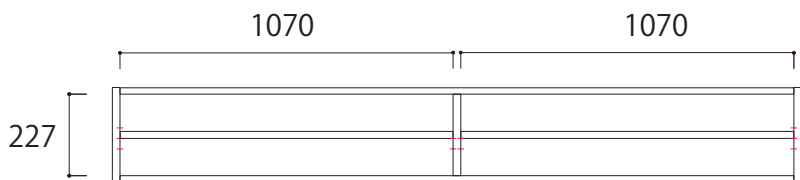

単位：mm

【正面図】

【80ワイドキャビネット詳細図】

【100ワイドキャビネット詳細図】

【120ワイドキャビネット詳細図】

【140ワイドキャビネット詳細図】

【160ワイドキャビネット詳細図】

【180ワイドキャビネット詳細図】

【200ワイドキャビネット詳細図】

【220ワイドキャビネット詳細図】

【240ワイドキャビネット詳細図】

【ワイドキャビネット内断面図(側面)】
全サイズ共通

WITO

【SIZE TV ボードフラップ扉タイプ】

※TVボードの扉は下開きとなります

…背板がない部分