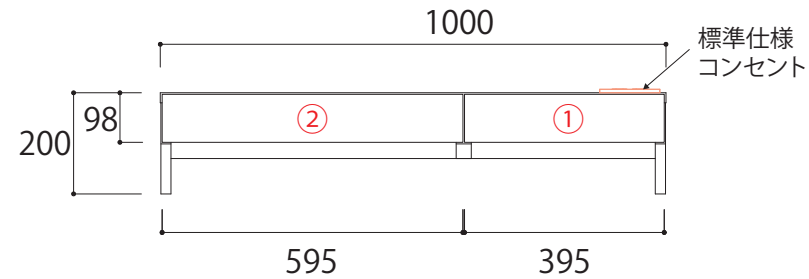

【正面図】

【断面図(正面)】

【デッキ内断面図(側面)】

160～240TVボード共通

【引出し内寸】

①：W517×D276×H150

【デッキ内寸】

200TVボード：W772×D350×H177

220TVボード：W476×D350×H177

240TVボード：W576×D350×H177

※デッキ内移動棚は3cm間隔

3段階の調節が可能

【SIZE デスク】

単位：mm

【80デスク正面図】

【100デスク正面図】

【120デスク正面図】

【140デスク正面図】

【160デスク正面図】

【側面図(全サイズ共通)】

【デスク引出し内寸】

- ①：W308×D276×H57
- ②：W508×D276×H57
- ③：W514×D276×H57

【SIZE デスク】

単位：mm