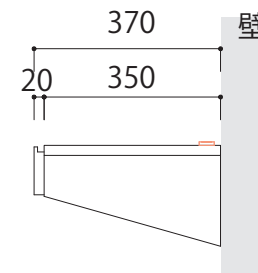

【正面図】

【断面図(正面)】

【デッキ内断面図(側面)】

160～240TVボード共通

【引出し内寸】

①：W517×D276×H150

【デッキ内寸】

200TVボード：W772×D350×H177

220TVボード：W476×D350×H177

240TVボード：W576×D350×H177

※デッキ内移動棚は3cm間隔

3段階の調節が可能

【SIZE デスク】

単位：mm

【80デスク正面図】

【100デスク正面図】

【120デスク正面図】

【140デスク正面図】

【160デスク正面図】

【側面図(全サイズ共通)】

【デスク引出し内寸】

- ①：W308×D276×H57
- ②：W508×D276×H57
- ③：W514×D276×H57

【SIZE デスク】

単位：mm

【180デスク正面図】

【200デスク正面図】

【220デスク正面図】

【側面図(全サイズ共通)】

【240デスク正面図】

【デスク引出し内寸】

- ①：W308×D276×H57
- ②：W508×D276×H57
- ③：W514×D276×H57

【SIZE ワイドキャビネット】 ※ワイドキャビネットの扉は上開きとなります。