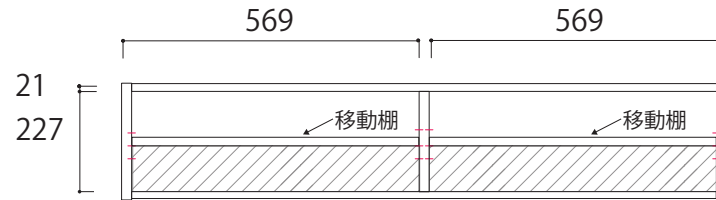

単位：mm

【正面図】

【80ワイドキャビネット詳細図】

【100ワイドキャビネット詳細図】

【120ワイドキャビネット詳細図】

【140ワイドキャビネット詳細図】

【160ワイドキャビネット詳細図】

【180ワイドキャビネット詳細図】

【200ワイドキャビネット詳細図】

【220ワイドキャビネット詳細図】

【240ワイドキャビネット詳細図】

【ワイドキャビネット内断面図(側面)】
全サイズ共通

WITO

【SIZE TV ボードフラップ扉タイプ】

※TVボードの扉は下開きとなります

…背板がない部分

【120TVボード 正面図】

【120TVボード 詳細図】

【TVボードフラップ扉タイプ断面図(側面)】

全サイズ共通
 帆立ち後ろ下
 40×40 斜めカット

【140TVボード 正面図】

【140TVボード 詳細図】

【160TVボード 正面図】

【160TVボード 詳細図】

【180TVボード 正面図】

【180TVボード 断面図(正面)】

【SIZE TVボードフラップ扉タイプ】

※TVボード仕様の扉は下開きとなります

…背板がない部分

【2000TVボード正面図】

【2000TVボード 断面図(正面)】

【2200TVボード正面図】