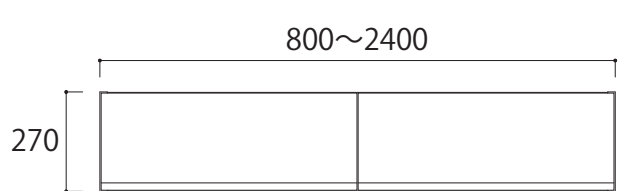

【SIZE ワイドキャビネット】 ※ワイドキャビネットの扉は上開きとなります。

単位：mm

【正面図】