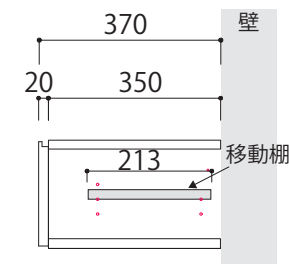

160TV ボード: W772×D350×H177

※デッキ内移動棚は 3cm 間隔
3 段階の調節が可能

単位: mm

【SIZE TVボード引出しタイプ】

…背板がない部分

単位：mm

180TVボード

【正面図】

【断面図(正面)】

200TVボード

【正面図】

【断面図(正面)】

220TVボード

【正面図】

【断面図(正面)】

240TVボード

【正面図】

【断面図(正面)】

【デッキ内断面図(側面)】

160～240TVボード共通

【引出し内寸】

①：W517×D276×H150

【デッキ内寸】

200TVボード：W772×D350×H177

220TVボード：W476×D350×H177

240TVボード：W576×D350×H177

※デッキ内移動棚は3cm間隔

3段階の調節が可能

【SIZE デスク】

単位：mm

【80デスク正面図】

【100デスク正面図】