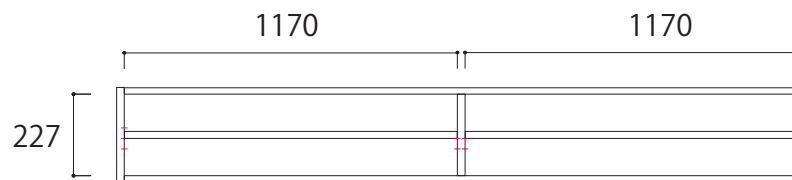

単位：mm

【正面図】

【80ワイドキャビネット詳細図】

【100ワイドキャビネット詳細図】

【120ワイドキャビネット詳細図】

【140ワイドキャビネット詳細図】

【160ワイドキャビネット詳細図】

【180ワイドキャビネット詳細図】

【200ワイドキャビネット詳細図】

【220ワイドキャビネット詳細図】

【240ワイドキャビネット詳細図】

【ワイドキャビネット内断面図(側面)】
全サイズ共通

WITO

【SIZE TV ボードフラップ扉タイプ】

※TVボードの扉は下開きとなります

…背板がない部分