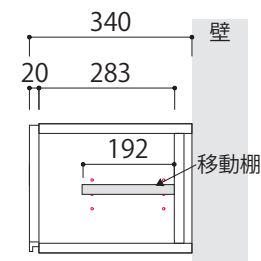

【120デスク正面図】

【140デスク正面図】

【160デスク正面図】

【側面図(全サイズ共通)】

【デスク引出し内寸】

- ①：W308×D276×H57
- ②：W508×D276×H57
- ③：W514×D276×H57

【SIZE デスク】

単位：mm

【180デスク正面図】

【200デスク正面図】

【220デスク正面図】

【側面図(全サイズ共通)】

【240デスク正面図】

【デスク引出し内寸】

- ①：W308×D276×H57
- ②：W508×D276×H57
- ③：W514×D276×H57

【SIZE ワイドキャビネット】 ※ワイドキャビネットの扉は上開きとなります。

単位：mm

【正面図】

【80ワイドキャビネット詳細図】

【100ワイドキャビネット詳細図】

【120ワイドキャビネット詳細図】

【140ワイドキャビネット詳細図】

【160ワイドキャビネット詳細図】

【180ワイドキャビネット詳細図】

【200ワイドキャビネット詳細図】

【220ワイドキャビネット詳細図】

【240ワイドキャビネット詳細図】

【ワイドキャビネット内断面図(側面)】
全サイズ共通

WITO

【SIZE TV ボードフラップ扉タイプ】

※TVボードの扉は下開きとなります

…背板がない部分