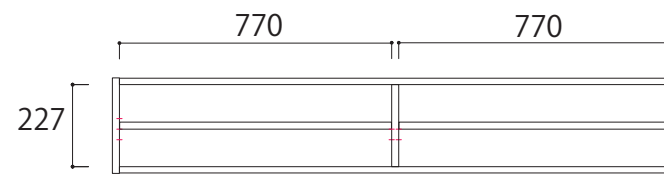

単位：mm

【正面図】

【80ワイドキャビネット詳細図】

【100ワイドキャビネット詳細図】

【120ワイドキャビネット詳細図】

【140ワイドキャビネット詳細図】

【160ワイドキャビネット詳細図】

【180ワイドキャビネット詳細図】

【200ワイドキャビネット詳細図】

【220ワイドキャビネット詳細図】

【240ワイドキャビネット詳細図】

【ワイドキャビネット内断面図(側面)】
全サイズ共通

WITO

【SIZE TV ボードフラップ扉タイプ】

※TVボードの扉は下開きとなります

…背板がない部分