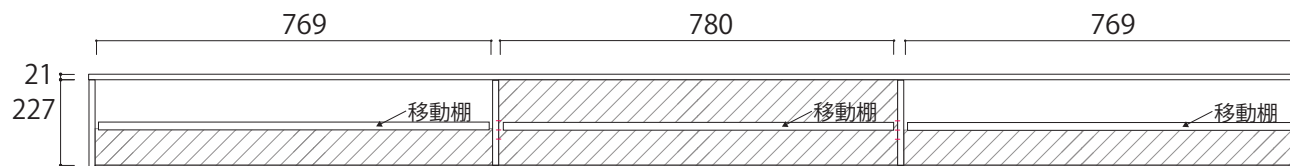

【120TVボード 正面図】

【120TVボード 詳細図】

【TVボードフラップ扉タイプ断面図(側面)】

全サイズ共通
 帆立ち後ろ下
 40×40 斜めカット

【140TVボード 正面図】

【140TVボード 詳細図】

【160TVボード 正面図】

【160TVボード 詳細図】

【180TVボード 正面図】

【180TVボード 断面図(正面)】

【SIZE TVボードフラップ扉タイプ】

※TVボード仕様の扉は下開きとなります

…背板がない部分

【2000TVボード正面図】

【2000TVボード 断面図(正面)】

【2200TVボード正面図】

【2200TVボード 断面図(正面)】

【2400TVボード正面図】

【2400TVボード 断面図(正面)】