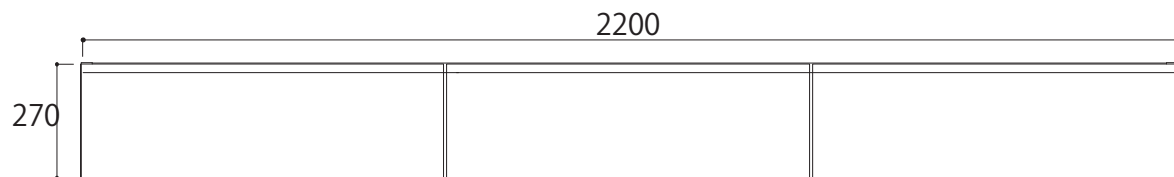

【180TVボード 正面図】

【180TVボード 断面図(正面)】

【SIZE TVボードフラップ扉タイプ】

※TVボード仕様の扉は下開きとなります

…背板がない部分

【2000TVボード正面図】

【2000TVボード 断面図(正面)】

【2200TVボード正面図】

【2200TVボード 断面図(正面)】

【2400TVボード正面図】

【2400TVボード 断面図(正面)】