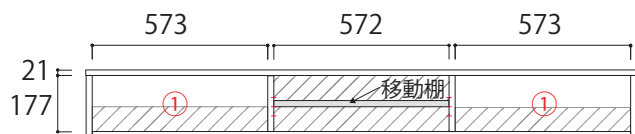

【デッキ内断面図(側面)】

【断面図(正面)】

【引出し内寸】

①: W517×D276×H150

②: W317×D276×H150

【デッキ内寸】

120TV ボード: W565×D350×H177

140TV ボード: W572×D350×H177

160TV ボード: W772×D350×H177

※デッキ内移動棚は 3cm 間隔
3 段階の調節が可能

単位: mm

【SIZE TVボード引出しタイプ】

…背板がない部分

単位：mm

180TVボード

【正面図】

【断面図(正面)】

200TVボード

【正面図】

【断面図(正面)】

220TVボード

【正面図】

【断面図(正面)】

240TVボード

【正面図】

【断面図(正面)】

【デッキ内断面図(側面)】

160～240TVボード共通

【引出し内寸】

①：W517×D276×H150

【デッキ内寸】

200TVボード：W772×D350×H177