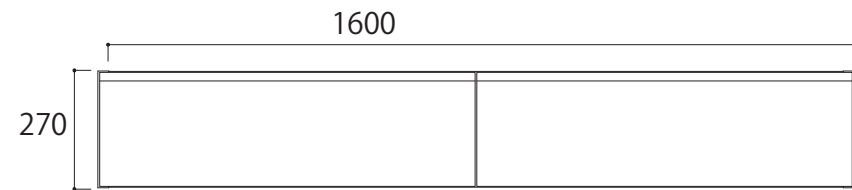

【120TVボード 正面図】

【120TVボード 詳細図】

【TVボードフラップ扉タイプ断面図(側面)】

全サイズ共通
 帆立ち後ろ下
 40×40 斜めカット

【140TVボード 正面図】

【140TVボード 詳細図】

【160TVボード 正面図】

【160TVボード 詳細図】

【180TVボード 正面図】

【180TVボード 断面図(正面)】

【SIZE TVボードフラップ扉タイプ】

※TVボード仕様の扉は下開きとなります

…背板がない部分

【2000TVボード正面図】

【2000TVボード 断面図(正面)】

【2200TVボード正面図】