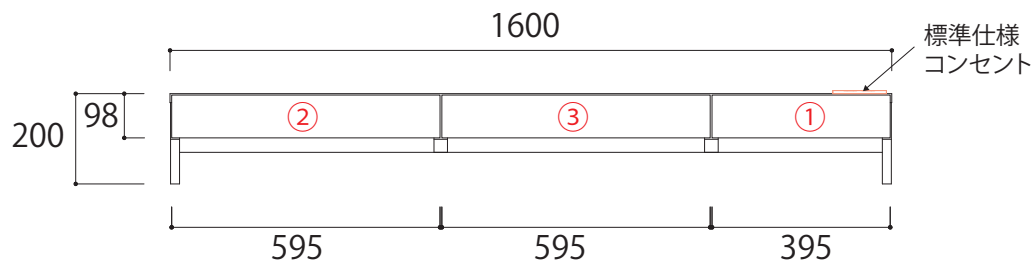

【正面図】

【断面図(正面)】

【デッキ内断面図(側面)】

160～240TVボード共通

【引出し内寸】

①：W517×D276×H150

【デッキ内寸】

200TVボード：W772×D350×H177

220TVボード：W476×D350×H177

240TVボード：W576×D350×H177

※デッキ内移動棚は3cm間隔

3段階の調節が可能

【SIZE デスク】

単位：mm

【80デスク正面図】

【100デスク正面図】

【120デスク正面図】

【140デスク正面図】

【160デスク正面図】

【側面図(全サイズ共通)】

【デスク引出し内寸】

- ①：W308×D276×H57
- ②：W508×D276×H57
- ③：W514×D276×H57

【SIZE デスク】

単位：mm