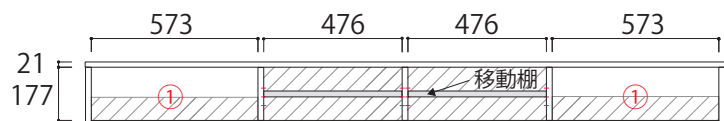

160TV ボード: W772×D350×H177

※デッキ内移動棚は 3cm 間隔
3 段階の調節が可能

単位: mm

【SIZE TVボード引出しタイプ】

…背板がない部分

単位：mm

180TVボード

【正面図】

【断面図(正面)】

200TVボード

【正面図】

【断面図(正面)】

220TVボード

【正面図】

【断面図(正面)】

240TVボード

【正面図】

【断面図(正面)】

【デッキ内断面図(側面)】

160～240TVボード共通

【引出し内寸】

①：W517×D276×H150

【デッキ内寸】

200TVボード：W772×D350×H177

220TVボード：W476×D350×H177

240TVボード：W576×D350×H177

※デッキ内移動棚は3cm間隔

3段階の調節が可能

【SIZE デスク】

単位：mm

【80デスク正面図】

【100デスク正面図】