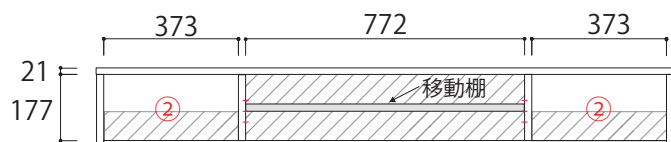

【デッキ内断面図(側面)】

【詳細図】

140TVボード

【正面図】

【デッキ内断面図(側面)】

【断面図(正面)】

160TVボード

【正面図】

【デッキ内断面図(側面)】

【断面図(正面)】

【引出し内寸】

①: W517×D276×H150

②: W317×D276×H150

【デッキ内寸】

120TV ボード: W565×D350×H177

140TV ボード: W572×D350×H177

160TV ボード: W772×D350×H177

※デッキ内移動棚は 3cm 間隔
3 段階の調節が可能

単位: mm

【SIZE TVボード引出しタイプ】

…背板がない部分

単位：mm

180TVボード

【正面図】

【正面図】

【断面図(正面)】

【デッキ内断面図(側面)】

160～240TVボード共通

【引出し内寸】

①：W517×D276×H150

【デッキ内寸】

200TVボード：W772×D350×H177