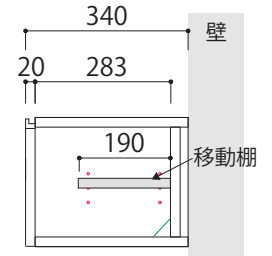

【120デスク正面図】

【140デスク正面図】

【160デスク正面図】

【側面図(全サイズ共通)】

【デスク引出し内寸】

- ①：W308×D276×H57
- ②：W508×D276×H57
- ③：W514×D276×H57

【SIZE デスク】

単位：mm

単位：mm

【正面図】

【80ワイドキャビネット詳細図】

【100ワイドキャビネット詳細図】

【120ワイドキャビネット詳細図】

【140ワイドキャビネット詳細図】

【160ワイドキャビネット詳細図】

【180ワイドキャビネット詳細図】

【200ワイドキャビネット詳細図】

【220ワイドキャビネット詳細図】

【240ワイドキャビネット詳細図】

【ワイドキャビネット内断面図(側面)】
全サイズ共通

WITO

【SIZE TV ボードフラップ扉タイプ】

※TVボードの扉は下開きとなります

…背板がない部分

【120TVボード 正面図】

【120TVボード 詳細図】

【TVボードフラップ扉タイプ断面図(側面)】

全サイズ共通
 帆立ち後ろ下
 40×40 斜めカット

【140TVボード 正面図】

【140TVボード 詳細図】

【160TVボード 正面図】

【160TVボード 詳細図】