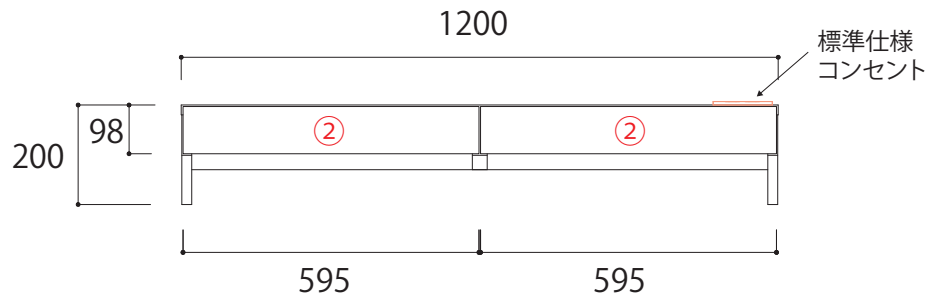

【正面図】

【断面図(正面)】

【デッキ内断面図(側面)】

160～240TVボード共通

【引出し内寸】

①：W517×D276×H150

【デッキ内寸】

200TVボード：W772×D350×H177

220TVボード：W476×D350×H177

240TVボード：W576×D350×H177

※デッキ内移動棚は3cm間隔

3段階の調節が可能

【SIZE デスク】

単位：mm

【80デスク正面図】

【100デスク正面図】

【120デスク正面図】

【140デスク正面図】

【160デスク正面図】

【側面図(全サイズ共通)】

【デスク引出し内寸】

- ①：W308×D276×H57
- ②：W508×D276×H57
- ③：W514×D276×H57

【SIZE デスク】

単位：mm