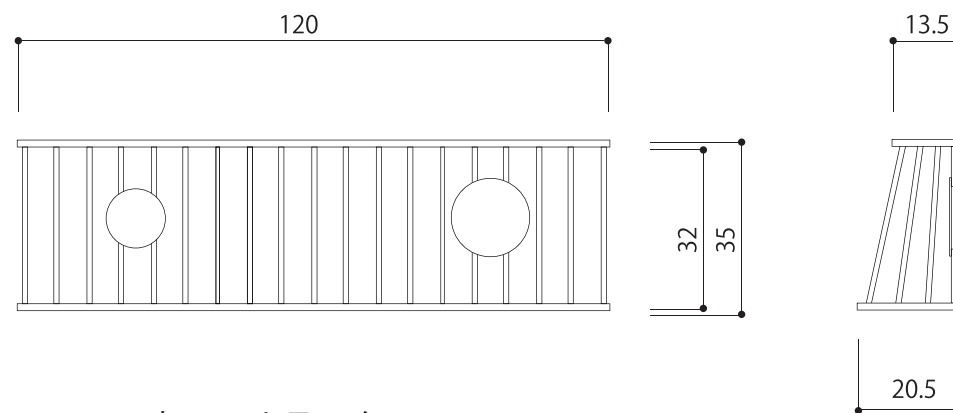

● 90 ウォールラック

サイズ

幅 90 x 奥行 20.5 x 高さ 35 【cm】

耐荷重：5kg

● 120 ウォールラック

サイズ

幅 120 x 奥行 20.5 x 高さ 35 【cm】

耐荷重：5kg