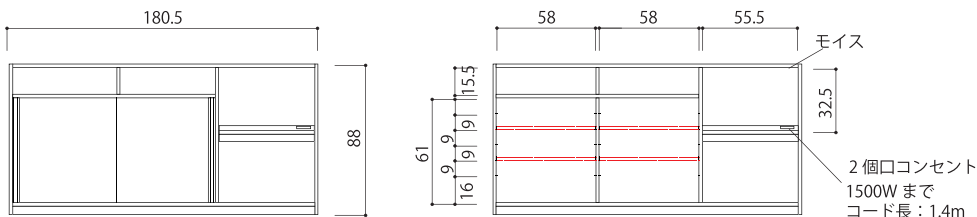

●90 下台

サイズ 幅 90 x 奥行 37 x 高さ 88 【cm】

●120 下台

サイズ 幅 120 x 奥行 37 x 高さ 88 【cm】

●150 下台

サイズ 幅 150.5 x 奥行 37 x 高さ 88 【cm】

●180 下台

サイズ 幅 180.5 x 奥行 37 x 高さ 88 【cm】

●カウンター天板 サイズ 幅 90.5 ~ 181 x 奥行 52.5 x 高さ 3 【cm】

●ノーマル天板 サイズ 幅 90.5 ~ 181 x 奥行 52.5 x 高さ 3 【cm】

●天板取り付け時寸法 (例：幅 150 カウンター)

●天板取り付け時寸法 (例：ノーマル天板)