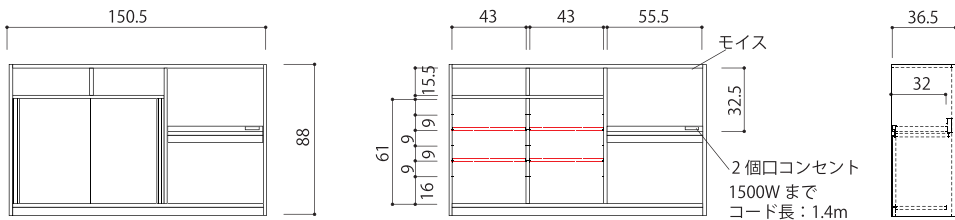

●90 下台

サイズ 幅 90 x 奥行 37 x 高さ 88 【cm】

●120 下台

サイズ 幅 120 x 奥行 37 x 高さ 88 【cm】

●150 下台

サイズ 幅 150.5 x 奥行 37 x 高さ 88 【cm】

●180 下台

サイズ 幅 180.5 x 奥行 37 x 高さ 88 【cm】

●カウンター天板 サイズ 幅 90.5 ~ 181 x 奥行 52.5 x 高さ 3 【cm】

●ノーマル天板 サイズ 幅 90.5 ~ 181 x 奥行 52.5 x 高さ 3 【cm】

●天板取り付け時寸法 (例：幅 150 カウンター)

●天板取り付け時寸法 (例：ノーマル天板)