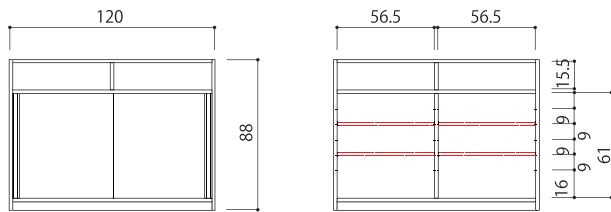

●90 下台

サイズ 幅 90 x 奥行 37 x 高さ 88 【cm】

●120 下台

サイズ 幅 120 x 奥行 37 x 高さ 88 【cm】

●150 下台

サイズ 幅 150.5 x 奥行 37 x 高さ 88 【cm】

●180 下台

サイズ 幅 180.5 x 奥行 37 x 高さ 88 【cm】

●カウンター天板 サイズ 幅 90.5 ~ 181 x 奥行 52.5 x 高さ 3 【cm】

●ノーマル天板 サイズ 幅 90.5 ~ 181 x 奥行 52.5 x 高さ 3 【cm】

●天板取り付け時寸法 (例：幅 150 カウンター)

●天板取り付け時寸法 (例：ノーマル天板)