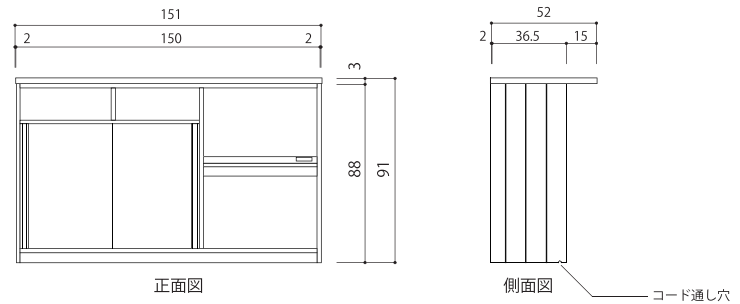

●90 下台

サイズ 幅 90 x 奥行 37 x 高さ 88 【cm】

●120 下台

サイズ 幅 120 x 奥行 37 x 高さ 88 【cm】

●150 下台

サイズ 幅 150.5 x 奥行 37 x 高さ 88 【cm】

●180 下台

サイズ 幅 180.5 x 奥行 37 x 高さ 88 【cm】

●カウンター天板 サイズ 幅 90.5 ~ 181 x 奥行 52.5 x 高さ 3 【cm】

●ノーマル天板 サイズ 幅 90.5 ~ 181 x 奥行 52.5 x 高さ 3 【cm】

●天板取り付け時寸法 (例：幅 150 カウンター)

●天板取り付け時寸法 (例：ノーマル天板)