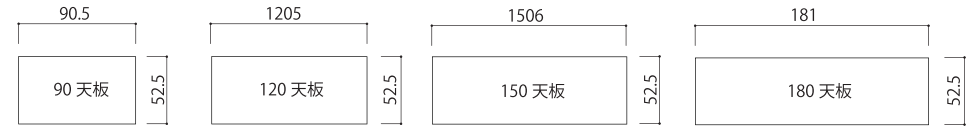

●90 下台

サイズ 幅 90 x 奥行 37 x 高さ 88 【cm】

●120 下台

サイズ 幅 120 x 奥行 37 x 高さ 88 【cm】

●150 下台

サイズ 幅 150.5 x 奥行 37 x 高さ 88 【cm】

●180 下台

サイズ 幅 180.5 x 奥行 37 x 高さ 88 【cm】

●カウンター天板 サイズ 幅 90.5 ~ 181 x 奥行 52.5 x 高さ 3 【cm】

●ノーマル天板 サイズ 幅 90.5 ~ 181 x 奥行 52.5 x 高さ 3 【cm】

●天板取り付け時寸法 (例：幅 150 カウンター)

●天板取り付け時寸法 (例：ノーマル天板)