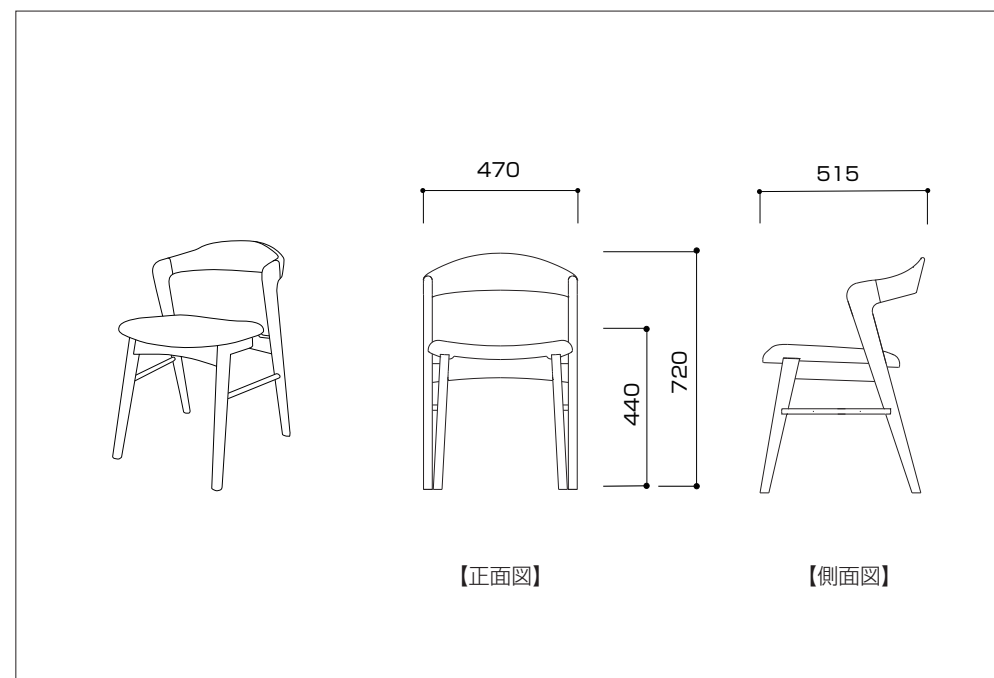

SIZE

単位:mm

[主要素材] フレーム:ホワイトオーク/ウォルナット無垢材

[塗装] ウレタン塗装

こちらの商品は、高野木工の開発チームが直接ベトナムの提携工場が生産指導・品質管理を行なっています。

■商品ページはこちら>>