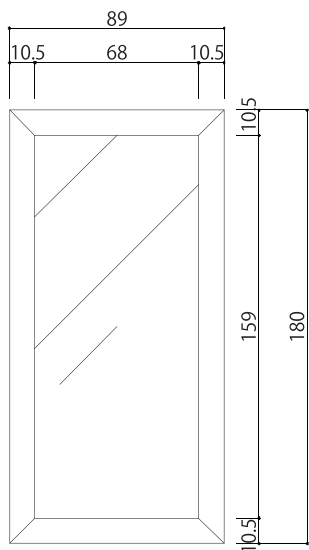

PLAIN MIRROR — プレーンミラー —

● 89 ラージミラー

サイズ
幅 89 x 奥行 2 x 高さ 180 【cm】
才数：2

● 69 ミディアムミラー

サイズ
幅 69 x 奥行 2 x 高さ 180 【cm】
才数：1.5

● 49 スモールミラー

サイズ
幅 49 x 奥行 2 x 高さ 180 【cm】
才数：1.5

PLAIN ROUND MIRROR — プレーンラウンドミラー —

● φ40

サイズ
幅 40 x 奥行 2 x 高さ 40 【cm】
才数：0.4
ミラー厚み：5mm

● φ60

サイズ
幅 60 x 奥行 2 x 高さ 60 【cm】
才数：0.8
ミラー厚み：5mm

● φ79

サイズ
幅 79 x 奥行 2 x 高さ 79 【cm】
才数：1.3
ミラー厚み：5mm