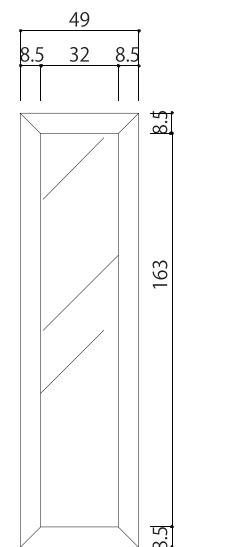

PLAIN MIRROR — プレーンミラー —

● 89 ラージミラー

サイズ
幅 89 x 奥行 2 x 高さ 180 【cm】
才数：2

● 69 ミディアムミラー

サイズ
幅 69 x 奥行 2 x 高さ 180 【cm】
才数：1.5

● 49 スモールミラー

サイズ
幅 49 x 奥行 2 x 高さ 180 【cm】
才数：1.5

PLAIN ROUND MIRROR — プレーンラウンドミラー —

● φ40

サイズ
幅 40 x 奥行 2 x 高さ 40 【cm】
才数：0.4
ミラー厚み：5mm

● φ60

サイズ
幅 60 x 奥行 2 x 高さ 60 【cm】
才数：0.8
ミラー厚み：5mm

● φ79

サイズ
幅 79 x 奥行 2 x 高さ 79 【cm】
才数：1.3
ミラー厚み：5mm