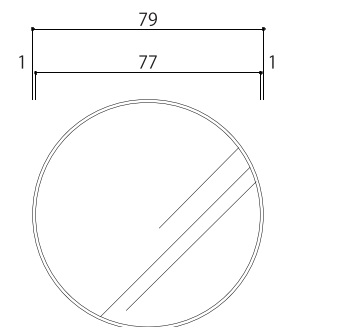

PLAIN MIRROR — プレーンミラー —

● 89 ラージミラー

サイズ
幅 89 x 奥行 2 x 高さ 180 【cm】
才数：2

● 69 ミディアムミラー

サイズ
幅 69 x 奥行 2 x 高さ 180 【cm】
才数：1.5

● 49 スモールミラー

サイズ
幅 49 x 奥行 2 x 高さ 180 【cm】
才数：1.5

PLAIN ROUND MIRROR — プレーンラウンドミラー —

● φ40

サイズ
幅 40 x 奥行 2 x 高さ 40 【cm】
才数：0.4
ミラー厚み：5mm

● φ60

サイズ
幅 60 x 奥行 2 x 高さ 60 【cm】
才数：0.8
ミラー厚み：5mm

● φ79

サイズ
幅 79 x 奥行 2 x 高さ 79 【cm】
才数：1.3
ミラー厚み：5mm