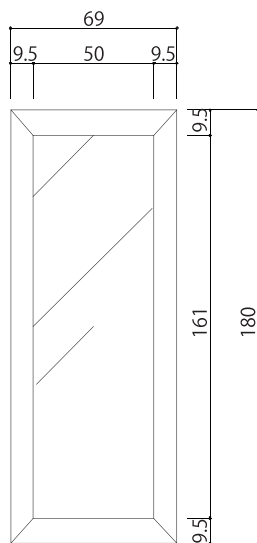

PLAIN MIRROR — プレーンミラー —

● 89 ラージミラー

サイズ
幅 89 x 奥行 2 x 高さ 180 【cm】
才数：2

● 69 ミディアムミラー

サイズ
幅 69 x 奥行 2 x 高さ 180 【cm】
才数：1.5

● 49 スモールミラー

サイズ
幅 49 x 奥行 2 x 高さ 180 【cm】
才数：1.5

PLAIN ROUND MIRROR — プレーンラウンドミラー —

● φ40

サイズ
幅 40 x 奥行 2 x 高さ 40 【cm】
才数：0.4
ミラー厚み：5mm

● φ60

サイズ
幅 60 x 奥行 2 x 高さ 60 【cm】
才数：0.8
ミラー厚み：5mm

● φ79

サイズ
幅 79 x 奥行 2 x 高さ 79 【cm】
才数：1.3
ミラー厚み：5mm