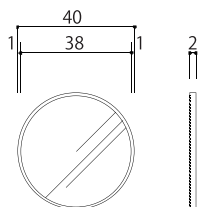

PLAIN MIRROR — プレーンミラー —

● 89 ラージミラー

サイズ
幅 89 x 奥行 2 x 高さ 180 【cm】
才数：2

● 69 ミディアムミラー

サイズ
幅 69 x 奥行 2 x 高さ 180 【cm】
才数：1.5

● 49 スモールミラー

サイズ
幅 49 x 奥行 2 x 高さ 180 【cm】
才数：1.5

PLAIN ROUND MIRROR — プレーンラウンドミラー —

● φ40

サイズ
幅 40 x 奥行 2 x 高さ 40 【cm】
才数：0.4
ミラー厚み：5mm

● φ60

サイズ
幅 60 x 奥行 2 x 高さ 60 【cm】
才数：0.8
ミラー厚み：5mm

● φ79

サイズ
幅 79 x 奥行 2 x 高さ 79 【cm】
才数：1.3
ミラー厚み：5mm