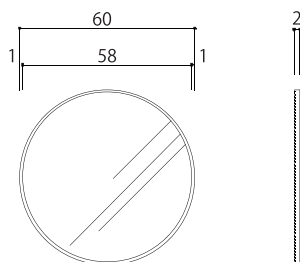

PLAIN MIRROR — プレーンミラー —

● 89 ラージミラー

サイズ
幅 89 x 奥行 2 x 高さ 180 【cm】
才数：2

● 69 ミディアムミラー

サイズ
幅 69 x 奥行 2 x 高さ 180 【cm】
才数：1.5

● 49 スモールミラー

サイズ
幅 49 x 奥行 2 x 高さ 180 【cm】
才数：1.5

PLAIN ROUND MIRROR — プレーンラウンドミラー —

● φ40

サイズ
幅 40 x 奥行 2 x 高さ 40 【cm】
才数：0.4
ミラー厚み：5mm

● φ60

サイズ
幅 60 x 奥行 2 x 高さ 60 【cm】
才数：0.8
ミラー厚み：5mm

● φ79

サイズ
幅 79 x 奥行 2 x 高さ 79 【cm】
才数：1.3
ミラー厚み：5mm