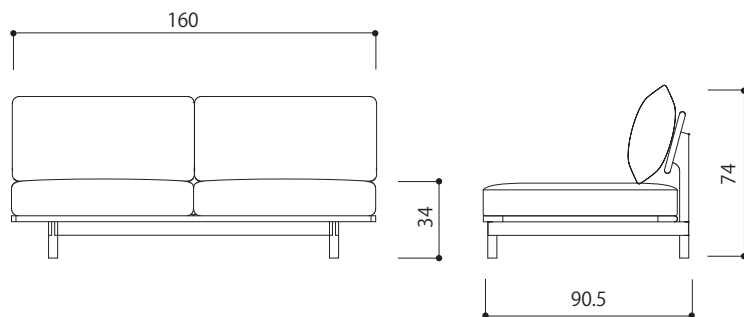

1人掛け

サイズ 幅 80 x 奥行 90.5 x 高さ 74(SH:34) 【cm】

2人掛け

サイズ 幅 140 x 奥行 90.5 x 高さ 74(SH:34) 【cm】

3人掛け

サイズ 幅 160 x 奥行 90.5 x 高さ 74(SH:34) 【cm】

コーナーソファ

サイズ 幅 90.5 x 奥行 90.5 x 高さ 74(SH:34) 【cm】

シェーズロング

サイズ 幅 80 x 奥行 155 x 高さ 74(SH:34) 【cm】