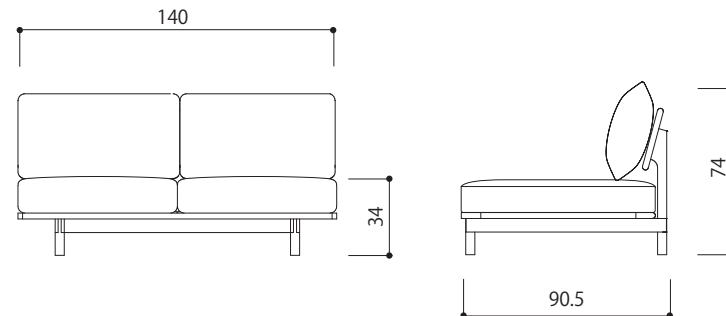

1人掛け

サイズ 幅 80 x 奥行 90.5 x 高さ 74(SH:34) 【cm】

2人掛け

サイズ 幅 140 x 奥行 90.5 x 高さ 74(SH:34) 【cm】

3人掛け

サイズ 幅 160 x 奥行 90.5 x 高さ 74(SH:34) 【cm】

コーナーソファ

サイズ 幅 90.5 x 奥行 90.5 x 高さ 74(SH:34) 【cm】

シェーズロング

サイズ 幅 80 x 奥行 155 x 高さ 74(SH:34) 【cm】