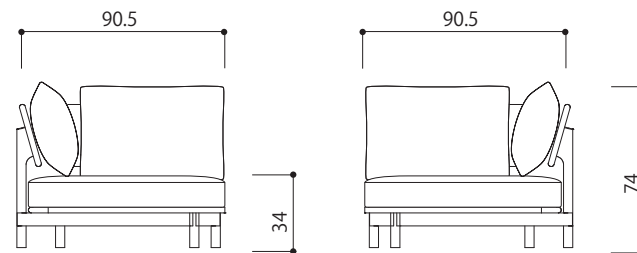

1人掛け

サイズ 幅 80 x 奥行 90.5 x 高さ 74(SH:34) 【cm】

2人掛け

サイズ 幅 140 x 奥行 90.5 x 高さ 74(SH:34) 【cm】

3人掛け

サイズ 幅 160 x 奥行 90.5 x 高さ 74(SH:34) 【cm】

コーナーソファ

サイズ 幅 90.5 x 奥行 90.5 x 高さ 74(SH:34) 【cm】

シェーズロング

サイズ 幅 80 x 奥行 155 x 高さ 74(SH:34) 【cm】