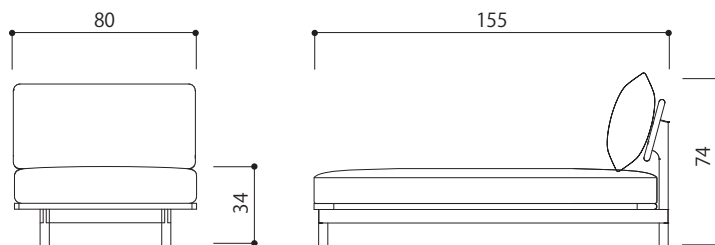

1人掛け

サイズ 幅 80 x 奥行 90.5 x 高さ 74(SH:34) 【cm】

2人掛け

サイズ 幅 140 x 奥行 90.5 x 高さ 74(SH:34) 【cm】

3人掛け

サイズ 幅 160 x 奥行 90.5 x 高さ 74(SH:34) 【cm】

コーナーソファ

サイズ 幅 90.5 x 奥行 90.5 x 高さ 74(SH:34) 【cm】

シェーズロング

サイズ 幅 80 x 奥行 155 x 高さ 74(SH:34) 【cm】