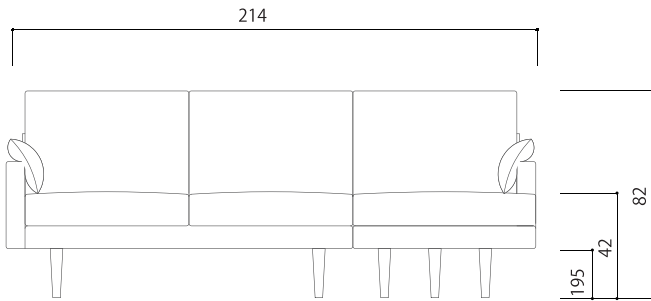

1人掛け 才数 12.5

サイズ 幅75x奥行85x高さ82(SH:42) 【cm】

2.5人掛け 才数 26.5

サイズ 幅165x奥行85x高さ82(SH:42) 【cm】

3人掛け 才数 31.5

サイズ 幅195x奥行85x高さ82(SH:42) 【cm】

カウチタイプ (2人掛け+シェーズロング) 才数 46.5

サイズ 幅214x奥行156x高さ82(SH:42) 【cm】

2人掛け 幅139.5x奥行92x高さ82(SH:42) 【cm】 才数 24.5

シェーズロング 幅74.5x奥行156x高さ82(SH:42) 【cm】 才数 22

オットマン 才数 4.5

サイズ 幅75x奥行55x高さ42 【cm】

ラウンドオットマン 才数 4.9

サイズ 幅60x奥行60x高さ42 【cm】

ラウンドスツール 才数 4.9

サイズ 幅56x奥行56x高さ39 【cm】

ヘッドレスト 才数 2

サイズ 幅55x奥行15x高さ56 【cm】