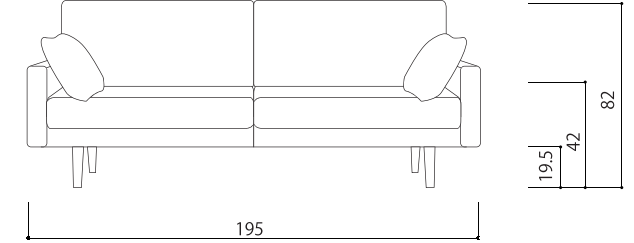

1人掛け 才数 12.5

サイズ 幅75x奥行85x高さ82(SH:42) 【cm】

2.5人掛け 才数 26.5

サイズ 幅165x奥行85x高さ82(SH:42) 【cm】

3人掛け 才数 31.5

サイズ 幅195x奥行85x高さ82(SH:42) 【cm】

カウチタイプ (2人掛け+シェーズロング) 才数 46.5

サイズ 幅214x奥行156x高さ82(SH:42) 【cm】

2人掛け 幅139.5x奥行92x高さ82(SH:42) 【cm】 才数 24.5

シェーズロング 幅74.5x奥行156x高さ82(SH:42) 【cm】 才数 22

オットマン 才数 4.5

サイズ 幅75x奥行55x高さ42 【cm】

ラウンドオットマン 才数 4.9

サイズ 幅60x奥行60x高さ42 【cm】

ラウンドスツール 才数 4.9

サイズ 幅56x奥行56x高さ39 【cm】

ヘッドレスト 才数 2

サイズ 幅55x奥行15x高さ56 【cm】