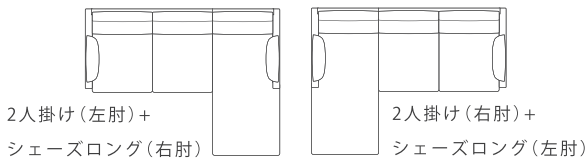

1人掛け 才数 12.5

サイズ 幅75x奥行85x高さ82(SH:42) 【cm】

2.5人掛け 才数 26.5

サイズ 幅165x奥行85x高さ82(SH:42) 【cm】

3人掛け 才数 31.5

サイズ 幅195x奥行85x高さ82(SH:42) 【cm】

カウチタイプ (2人掛け+シェーズロング) 才数 46.5

サイズ 幅214x奥行156x高さ82(SH:42) 【cm】

2人掛け 幅139.5x奥行92x高さ82(SH:42) 【cm】 才数 24.5

シェーズロング 幅74.5x奥行156x高さ82(SH:42) 【cm】 才数 22

オットマン 才数 4.5

サイズ 幅75x奥行55x高さ42 【cm】

ラウンドオットマン 才数 4.9

サイズ 幅60x奥行60x高さ42 【cm】

ラウンドスツール 才数 4.9

サイズ 幅56x奥行56x高さ39 【cm】

ヘッドレスト 才数 2

サイズ 幅55x奥行15x高さ56 【cm】