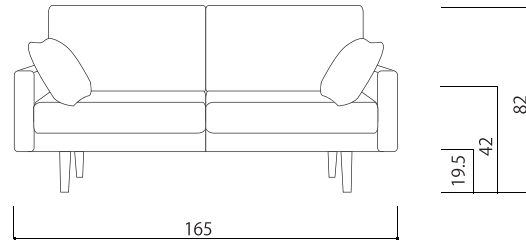

1人掛け 才数 12.5

サイズ 幅75x奥行85x高さ82(SH:42) 【cm】

2.5人掛け 才数 26.5

サイズ 幅165x奥行85x高さ82(SH:42) 【cm】

3人掛け 才数 31.5

サイズ 幅195x奥行85x高さ82(SH:42) 【cm】

カウチタイプ (2人掛け+シェーズロング) 才数 46.5

サイズ 幅214x奥行156x高さ82(SH:42) 【cm】

2人掛け 幅139.5x奥行92x高さ82(SH:42) 【cm】 才数 24.5

シェーズロング 幅74.5x奥行156x高さ82(SH:42) 【cm】 才数 22

オットマン 才数 4.5

サイズ 幅75x奥行55x高さ42 【cm】

ラウンドオットマン 才数 4.9

サイズ 幅60x奥行60x高さ42 【cm】

ラウンドスツール 才数 4.9

サイズ 幅56x奥行56x高さ39 【cm】

ヘッドレスト 才数 2

サイズ 幅55x奥行15x高さ56 【cm】