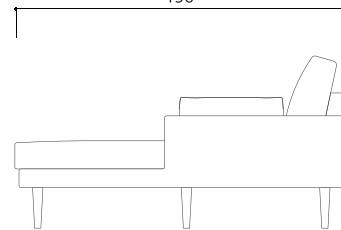

1人掛け 才数 12.5

サイズ 幅75x奥行85x高さ82(SH:42) 【cm】

2.5人掛け 才数 26.5

サイズ 幅165x奥行85x高さ82(SH:42) 【cm】

3人掛け 才数 31.5

サイズ 幅195x奥行85x高さ82(SH:42) 【cm】

カウチタイプ (2人掛け+シェーズロング) 才数 46.5

サイズ 幅214x奥行156x高さ82(SH:42) 【cm】

2人掛け 幅139.5x奥行92x高さ82(SH:42) 【cm】 才数 24.5

シェーズロング 幅74.5x奥行156x高さ82(SH:42) 【cm】 才数 22

オットマン 才数 4.5

サイズ 幅75x奥行55x高さ42 【cm】

ラウンドオットマン 才数 4.9

サイズ 幅60x奥行60x高さ42 【cm】

ラウンドスツール 才数 4.9

サイズ 幅56x奥行56x高さ39 【cm】

ヘッドレスト 才数 2

サイズ 幅55x奥行15x高さ56 【cm】