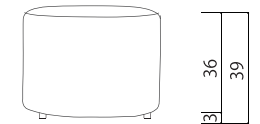

1人掛け 才数 12.5

サイズ 幅75x奥行85x高さ82(SH:42) 【cm】

2.5人掛け 才数 26.5

サイズ 幅165x奥行85x高さ82(SH:42) 【cm】

3人掛け 才数 31.5

サイズ 幅195x奥行85x高さ82(SH:42) 【cm】

カウチタイプ (2人掛け+シェーズロング) 才数 46.5

サイズ 幅214x奥行156x高さ82(SH:42) 【cm】

2人掛け 幅139.5x奥行92x高さ82(SH:42) 【cm】 才数 24.5

シェーズロング 幅74.5x奥行156x高さ82(SH:42) 【cm】 才数 22

オットマン 才数 4.5

サイズ 幅75x奥行55x高さ42 【cm】

ラウンドオットマン 才数 4.9

サイズ 幅60x奥行60x高さ42 【cm】

ラウンドスツール 才数 4.9

サイズ 幅56x奥行56x高さ39 【cm】

ヘッドレスト 才数 2

サイズ 幅55x奥行15x高さ56 【cm】