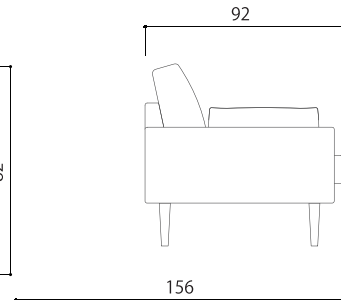

1人掛け 才数 12.5

サイズ 幅75x奥行85x高さ82(SH:42) 【cm】

2.5人掛け 才数 26.5

サイズ 幅165x奥行85x高さ82(SH:42) 【cm】

3人掛け 才数 31.5

サイズ 幅195x奥行85x高さ82(SH:42) 【cm】

カウチタイプ (2人掛け+シェーズロング) 才数 46.5

サイズ 幅214x奥行156x高さ82(SH:42) 【cm】

2人掛け 幅139.5x奥行92x高さ82(SH:42) 【cm】 才数 24.5

シェーズロング 幅74.5x奥行156x高さ82(SH:42) 【cm】 才数 22

オットマン 才数 4.5

サイズ 幅75x奥行55x高さ42 【cm】

ラウンドオットマン 才数 4.9

サイズ 幅60x奥行60x高さ42 【cm】

ラウンドスツール 才数 4.9

サイズ 幅56x奥行56x高さ39 【cm】

ヘッドレスト 才数 2

サイズ 幅55x奥行15x高さ56 【cm】