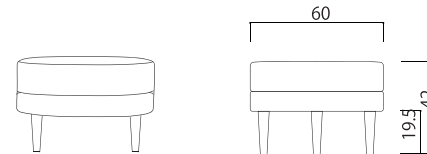

1人掛け 才数 12.5

サイズ 幅75x奥行85x高さ82(SH:42) 【cm】

2.5人掛け 才数 26.5

サイズ 幅165x奥行85x高さ82(SH:42) 【cm】

3人掛け 才数 31.5

サイズ 幅195x奥行85x高さ82(SH:42) 【cm】

カウチタイプ (2人掛け+シェーズロング) 才数 46.5

サイズ 幅214x奥行156x高さ82(SH:42) 【cm】

2人掛け 幅139.5x奥行92x高さ82(SH:42) 【cm】 才数 24.5

シェーズロング 幅74.5x奥行156x高さ82(SH:42) 【cm】 才数 22

オットマン 才数 4.5

サイズ 幅75x奥行55x高さ42 【cm】

ラウンドオットマン 才数 4.9

サイズ 幅60x奥行60x高さ42 【cm】

ラウンドスツール 才数 4.9

サイズ 幅56x奥行56x高さ39 【cm】

ヘッドレスト 才数 2

サイズ 幅55x奥行15x高さ56 【cm】