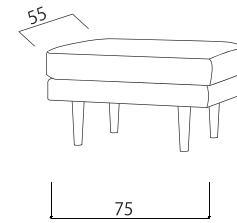

1人掛け 才数 12.5

サイズ 幅75x奥行85x高さ82(SH:42) 【cm】

2.5人掛け 才数 26.5

サイズ 幅165x奥行85x高さ82(SH:42) 【cm】

3人掛け 才数 31.5

サイズ 幅195x奥行85x高さ82(SH:42) 【cm】

カウチタイプ (2人掛け+シェーズロング) 才数 46.5

サイズ 幅214x奥行156x高さ82(SH:42) 【cm】

2人掛け 幅139.5x奥行92x高さ82(SH:42) 【cm】 才数 24.5

シェーズロング 幅74.5x奥行156x高さ82(SH:42) 【cm】 才数 22

オットマン 才数 4.5

サイズ 幅75x奥行55x高さ42 【cm】

ラウンドオットマン 才数 4.9

サイズ 幅60x奥行60x高さ42 【cm】

ラウンドスツール 才数 4.9

サイズ 幅56x奥行56x高さ39 【cm】

ヘッドレスト 才数 2

サイズ 幅55x奥行15x高さ56 【cm】