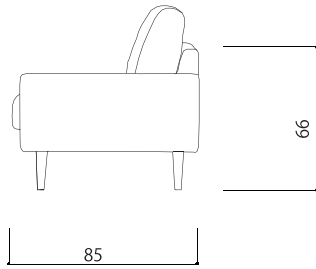

1人掛け 才数 12.5

サイズ 幅75x奥行85x高さ82(SH:42) 【cm】

2.5人掛け 才数 26.5

サイズ 幅165x奥行85x高さ82(SH:42) 【cm】

3人掛け 才数 31.5

サイズ 幅195x奥行85x高さ82(SH:42) 【cm】

カウチタイプ (2人掛け+シェーズロング) 才数 46.5

サイズ 幅214x奥行156x高さ82(SH:42) 【cm】

2人掛け 幅139.5x奥行92x高さ82(SH:42) 【cm】 才数 24.5

シェーズロング 幅74.5x奥行156x高さ82(SH:42) 【cm】 才数 22

オットマン 才数 4.5

サイズ 幅75x奥行55x高さ42 【cm】

ラウンドオットマン 才数 4.9

サイズ 幅60x奥行60x高さ42 【cm】

ラウンドスツール 才数 4.9

サイズ 幅56x奥行56x高さ39 【cm】

ヘッドレスト 才数 2

サイズ 幅55x奥行15x高さ56 【cm】