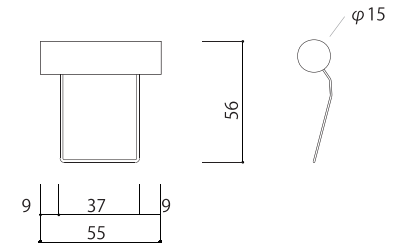

1人掛け 才数 12.5

サイズ 幅75x奥行85x高さ82(SH:42) 【cm】

2.5人掛け 才数 26.5

サイズ 幅165x奥行85x高さ82(SH:42) 【cm】

3人掛け 才数 31.5

サイズ 幅195x奥行85x高さ82(SH:42) 【cm】

カウチタイプ (2人掛け+シェーズロング) 才数 46.5

サイズ 幅214x奥行156x高さ82(SH:42) 【cm】

2人掛け 幅139.5x奥行92x高さ82(SH:42) 【cm】 才数 24.5

シェーズロング 幅74.5x奥行156x高さ82(SH:42) 【cm】 才数 22

オットマン 才数 4.5

サイズ 幅75x奥行55x高さ42 【cm】

ラウンドオットマン 才数 4.9

サイズ 幅60x奥行60x高さ42 【cm】

ラウンドスツール 才数 4.9

サイズ 幅56x奥行56x高さ39 【cm】

ヘッドレスト 才数 2

サイズ 幅55x奥行15x高さ56 【cm】