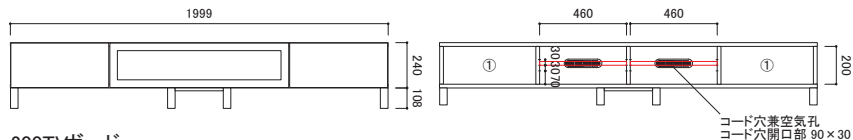

### 142TVボード

サイズ  
幅 1419 × 奥行 440 × 高さ 348[mm] 才数 7

ホワイトオーク ¥105,000  
ウォルナット ¥125,000

【引出し有効内寸】  
① W252 × D376 × H170

### 164TVボード

サイズ  
幅 1639 × 奥行 440 × 高さ 348[mm] 才数 8

ホワイトオーク ¥120,000  
ウォルナット ¥135,000

【引出し有効内寸】  
① W252 × D376 × H170

### 180TVボード

サイズ  
幅 1799 × 奥行 440 × 高さ 348[mm] 才数 9

ホワイトオーク ¥125,000  
ウォルナット ¥140,000

【引出し有効内寸】  
① W332 × D376 × H170

### 200TVボード

サイズ  
幅 1999 × 奥行 440 × 高さ 348[mm] 才数 10

ホワイトオーク ¥140,000  
ウォルナット ¥155,000  
配線孔φ45

【引出し有効内寸】  
① W432 × D376 × H170