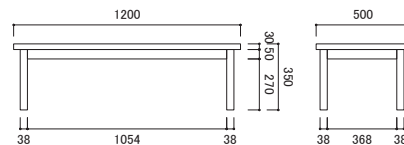

### 150ローボード

サイズ  
幅 1500 × 奥行 395 × 高さ 348[mm] 才数 9.2

ホワイトオーク ¥74,800  
ウォルナット ¥79,800

【引出し有効内寸】  
① W663 × D326 × H170

### 180ローボード

サイズ  
幅 1800 × 奥行 395 × 高さ 348[mm] 才数 10.9

ホワイトオーク ¥84,800  
ウォルナット ¥89,800

【引出し有効内寸】  
① W813 × D326 × H170

### 50サイドチェスト

サイズ  
幅 502 × 奥行 440 × 高さ 876[mm]  
才数 7.5

ホワイトオーク ¥85,000  
ウォルナット ¥95,000

### 50サイドボード

サイズ  
幅 502 × 奥行 440 × 高さ 876[mm]  
才数 7.5

ホワイトオーク ¥85,000  
ウォルナット ¥95,000

【引出し有効内寸】  
① W404 × D376 × H175