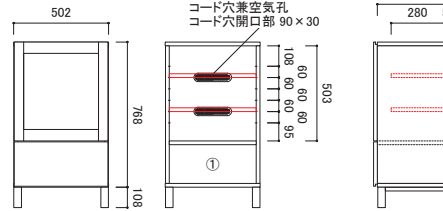

### 150ローボード

サイズ  
幅 1500 × 奥行 395 × 高さ 348[mm] 才数 9.2

ホワイトオーク ¥74,800  
ウォルナット ¥79,800

【引出し有効内寸】  
① W663 × D326 × H170

### 180ローボード

サイズ  
幅 1800 × 奥行 395 × 高さ 348[mm] 才数 10.9

ホワイトオーク ¥84,800  
ウォルナット ¥89,800

【引出し有効内寸】  
① W813 × D326 × H170

### 50サイドチェスト

サイズ  
幅 502 × 奥行 440 × 高さ 876[mm]  
才数 7.5

ホワイトオーク ¥85,000  
ウォルナット ¥95,000

### 50サイドボード

サイズ  
幅 502 × 奥行 440 × 高さ 876[mm]  
才数 7.5

ホワイトオーク ¥85,000  
ウォルナット ¥95,000

【引出し有効内寸】  
① W404 × D376 × H175