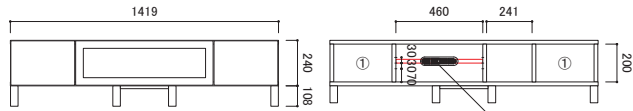

収納に便利な可動棚

広々としたデスクスペースは移動棚仕様。3cm ピッチの3段階調節が可能です。

スムーズな開閉の引き出し

引き出しには、フルオープンスライドレールを使用しており、物を収納した後もスムーズに開閉することができます。

背面も化粧仕上げ

背面にはプリント化粧板を使用。TV ボードには天板中央後部と背面にそれぞれコード兼空気孔を設けており、配線も楽に入ります。

※写真はイメージです。

### 120TVボード

サイズ  
幅 1200 × 奥行 440 × 高さ 348[mm] 才数 6

ホワイトオーク ¥95,000  
ウォルナット ¥105,000

【引出し有効内寸】  
① W252 × D376 × H170

### 142TVボード

サイズ  
幅 1419 × 奥行 440 × 高さ 348[mm] 才数 7

ホワイトオーク ¥105,000  
ウォルナット ¥125,000

【引出し有効内寸】  
① W252 × D376 × H170

### 50サイドボード

サイズ  
幅 502 × 奥行 440 × 高さ 876[mm]  
才数 7.5

ホワイトオーク ¥85,000  
ウォルナット ¥95,000

【引出し有効内寸】  
① W404 × D376 × H175