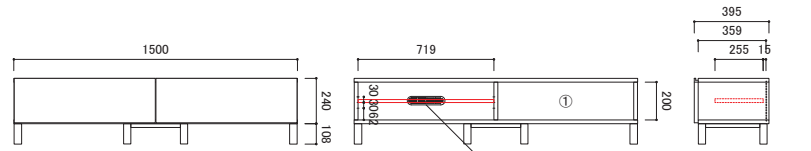

### 180TVボード

サイズ  
幅 1799 × 奥行 440 × 高さ 348[mm] 才数 9

ホワイトオーク ¥125,000  
ウォルナット ¥140,000

【引出し有効内寸】  
① W332 × D376 × H170

### 200TVボード

サイズ  
幅 1999 × 奥行 440 × 高さ 348[mm] 才数 10

ホワイトオーク ¥140,000  
ウォルナット ¥155,000  
配線孔φ45

【引出し有効内寸】  
① W432 × D376 × H170

### 120コーナーTVボード

サイズ  
幅 1200 × 奥行 440 × 高さ 348[mm] 才数 6

ホワイトオーク ¥85,000  
ウォルナット ¥93,000

### 150ローボード

サイズ  
幅 1500 × 奥行 395 × 高さ 348[mm] 才数 9.2

ホワイトオーク ¥74,800  
ウォルナット ¥79,800

【引出し有効内寸】  
① W663 × D326 × H170