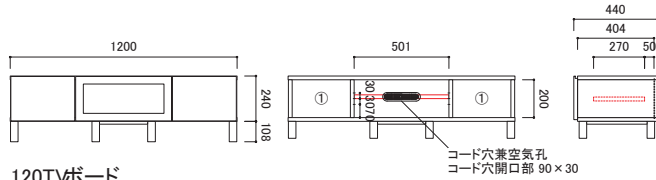

収納に便利な可動棚

広々としたデスクスペースは移動棚仕様。3cm ピッチの3段階調節が可能です。

スムーズな開閉の引き出し

引き出しには、フルオープンスライドレールを使用しており、物を収納した後もスムーズに開閉することができます。

背面も化粧仕上げ

背面にはプリント化粧板を使用。TV ボードには天板中央後部と背面にそれぞれコード兼空気孔を設けており、配線も楽に入ります。

※写真はイメージです。

### 120TVボード

サイズ  
幅 1200 × 奥行 440 × 高さ 348[mm] 才数 6

ホワイトオーク ¥95,000  
ウォルナット ¥105,000

【引出し有効内寸】  
① W252 × D376 × H170

### 142TVボード

サイズ  
幅 1419 × 奥行 440 × 高さ 348[mm] 才数 7

ホワイトオーク ¥105,000  
ウォルナット ¥125,000

【引出し有効内寸】  
① W252 × D376 × H170

### 164TVボード

サイズ  
幅 1639 × 奥行 440 × 高さ 348[mm] 才数 8

ホワイトオーク ¥120,000  
ウォルナット ¥135,000

【引出し有効内寸】  
① W252 × D376 × H170