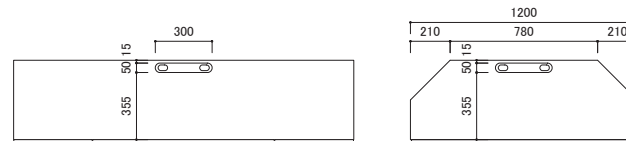

### 180ローボード

サイズ  
幅 1800 × 奥行 395 × 高さ 348[mm] 才数 10.9

ホワイトオーク ¥84,800  
ウォルナット ¥89,800

【引出し有効内寸】  
① W813 × D326 × H170

### 50サイドチェスト

サイズ  
幅 502 × 奥行 440 × 高さ 876[mm]  
才数 7.5

ホワイトオーク ¥85,000  
ウォルナット ¥95,000

### 50サイドボード

サイズ  
幅 502 × 奥行 440 × 高さ 876[mm]  
才数 7.5

ホワイトオーク ¥85,000  
ウォルナット ¥95,000

【引出し有効内寸】  
① W404 × D376 × H175

### 120テーブル

サイズ  
幅 1200 × 奥行 500 × 高さ 350[mm]  
才数 2.5

ホワイトオーク ¥60,000  
ウォルナット ¥65,000