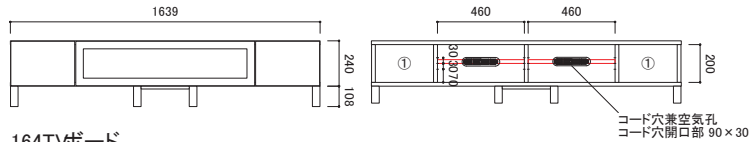

収納に便利な可動棚

広々としたデスクスペースは移動棚仕様。3cm ピッチの3段階調節が可能です。

スムーズな開閉の引き出し

引き出しには、フルオープンスライドレールを使用しており、物を収納した後もスムーズに開閉することができます。

背面も化粧仕上げ

背面にはプリント化粧板を使用。TV ボードには天板中央後部と背面にそれぞれコード兼空気孔を設けており、配線も楽に入ります。

※写真はイメージです。

### 120TVボード

サイズ  
幅 1200 × 奥行 440 × 高さ 348[mm] 才数 6

ホワイトオーク ¥95,000  
ウォルナット ¥105,000

【引出し有効内寸】  
① W252 × D376 × H170

### 142TVボード

サイズ  
幅 1419 × 奥行 440 × 高さ 348[mm] 才数 7

ホワイトオーク ¥105,000  
ウォルナット ¥125,000

【引出し有効内寸】  
① W252 × D376 × H170

### 164TVボード

サイズ  
幅 1639 × 奥行 440 × 高さ 348[mm] 才数 8

ホワイトオーク ¥120,000  
ウォルナット ¥135,000

【引出し有効内寸】  
① W252 × D376 × H170