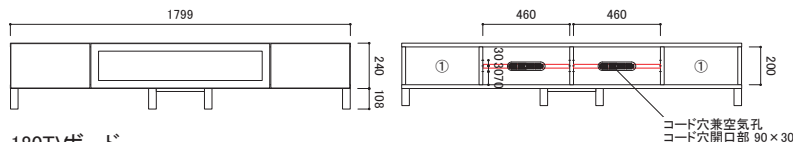

### 120TVボード

サイズ  
幅 1200 × 奥行 440 × 高さ 348[mm] 才数 6

ホワイトオーク ¥95,000  
ウォルナット ¥105,000

【引出し有効内寸】  
① W252 × D376 × H170

### 142TVボード

サイズ  
幅 1419 × 奥行 440 × 高さ 348[mm] 才数 7

ホワイトオーク ¥105,000  
ウォルナット ¥125,000

【引出し有効内寸】  
① W252 × D376 × H170

### 164TVボード

サイズ  
幅 1639 × 奥行 440 × 高さ 348[mm] 才数 8

ホワイトオーク ¥120,000  
ウォルナット ¥135,000

【引出し有効内寸】  
① W252 × D376 × H170

### 180TVボード

サイズ  
幅 1799 × 奥行 440 × 高さ 348[mm] 才数 9

ホワイトオーク ¥125,000  
ウォルナット ¥140,000

【引出し有効内寸】  
① W332 × D376 × H170