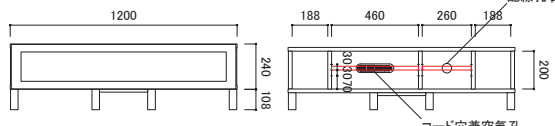

### 164TVボード

サイズ  
幅 1639 × 奥行 440 × 高さ 348[mm] 才数 8

ホワイトオーク ¥120,000  
ウォルナット ¥135,000

【引出し有効内寸】  
① W252 × D376 × H170

### 180TVボード

サイズ  
幅 1799 × 奥行 440 × 高さ 348[mm] 才数 9

ホワイトオーク ¥125,000  
ウォルナット ¥140,000

【引出し有効内寸】  
① W332 × D376 × H170

### 200TVボード

サイズ  
幅 1999 × 奥行 440 × 高さ 348[mm] 才数 10

ホワイトオーク ¥140,000  
ウォルナット ¥155,000  
配線孔φ45

【引出し有効内寸】  
① W432 × D376 × H170

### 120コーナーTVボード

サイズ  
幅 1200 × 奥行 440 × 高さ 348[mm] 才数 6

ホワイトオーク ¥85,000  
ウォルナット ¥93,000