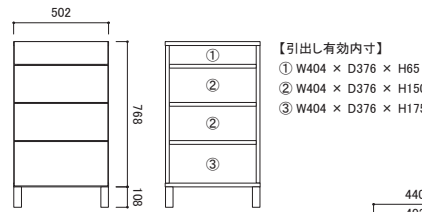

### 120コーナーTVボード

サイズ  
幅 1200 × 奥行 440 × 高さ 348[mm] 才数 6

ホワイトオーク ¥85,000  
ウォルナット ¥93,000

### 150ローボード

サイズ  
幅 1500 × 奥行 395 × 高さ 348[mm] 才数 9.2

ホワイトオーク ¥74,800  
ウォルナット ¥79,800

【引出し有効内寸】  
① W663 × D326 × H170

### 180ローボード

サイズ  
幅 1800 × 奥行 395 × 高さ 348[mm] 才数 10.9

ホワイトオーク ¥84,800  
ウォルナット ¥89,800

【引出し有効内寸】  
① W813 × D326 × H170

### 50サイドチェスト

サイズ  
幅 502 × 奥行 440 × 高さ 876[mm]  
才数 7.5

ホワイトオーク ¥85,000  
ウォルナット ¥95,000