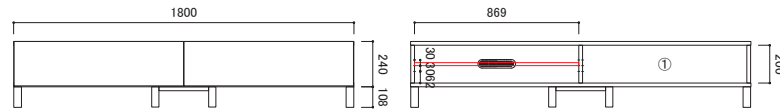

### 200TVボード

サイズ  
幅 1999 × 奥行 440 × 高さ 348[mm] 才数 10

ホワイトオーク ¥140,000  
ウォルナット ¥155,000  
配線孔φ45

【引出し有効内寸】  
① W432 × D376 × H170

### 120コーナーTVボード

サイズ  
幅 1200 × 奥行 440 × 高さ 348[mm] 才数 6

ホワイトオーク ¥85,000  
ウォルナット ¥93,000

### 150ローボード

サイズ  
幅 1500 × 奥行 395 × 高さ 348[mm] 才数 9.2

ホワイトオーク ¥74,800  
ウォルナット ¥79,800

【引出し有効内寸】  
① W663 × D326 × H170

### 50サイドチェスト

サイズ  
幅 502 × 奥行 440 × 高さ 876[mm]  
才数 7.5

ホワイトオーク ¥85,000  
ウォルナット ¥95,000