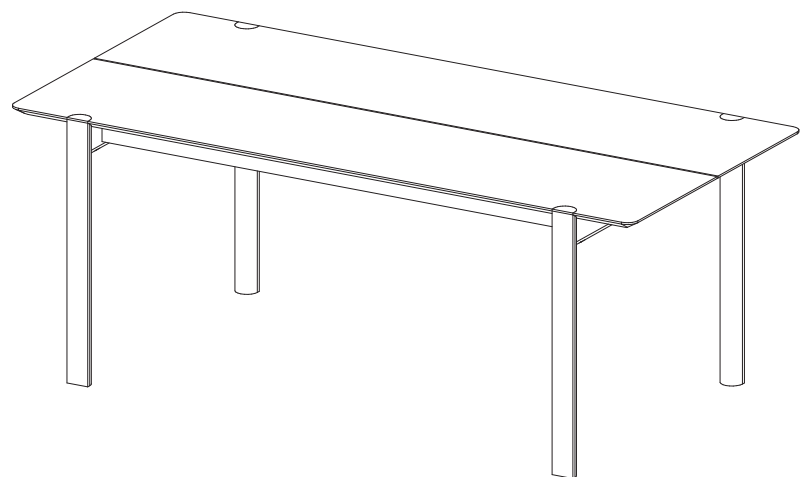

LAITON TABLE — レトン —

【cm】

例：180×85ダイニングテーブル