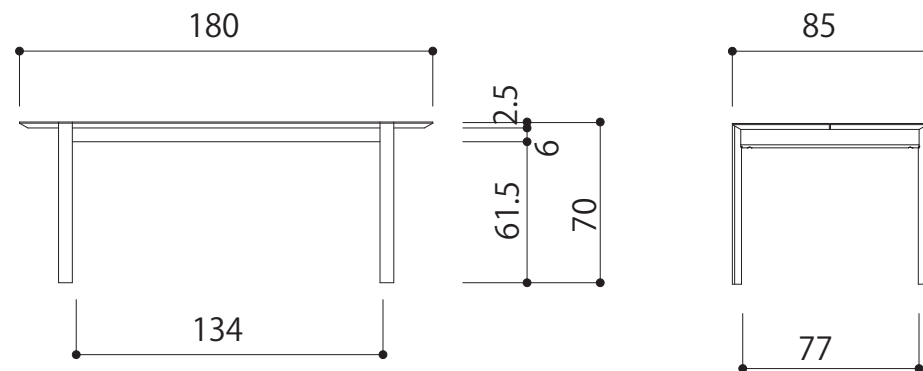

LAITON TABLE — レトン —

【cm】

例：180×85ダイニングテーブル