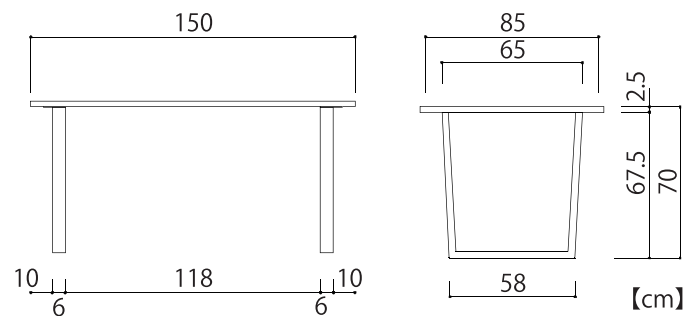

●ダイニングテーブル

サイズ例：150x85

●リビングテーブル

サイズ例：120x50

サイズオーダー対応

- 幅 : 75cm から最大 220cmまで
- 奥行き : 80cm から最大 90cm まで  
※金属脚のサイズ上、奥行き 80cm 以下の  
製作はできかねます。
- 高さ : 70cm 固定

幅のみサイズオーダー対応

- 幅 : 50cm から最大 150cmまで
- 奥行き : 50cm固定
- 高さ : 36cm 固定