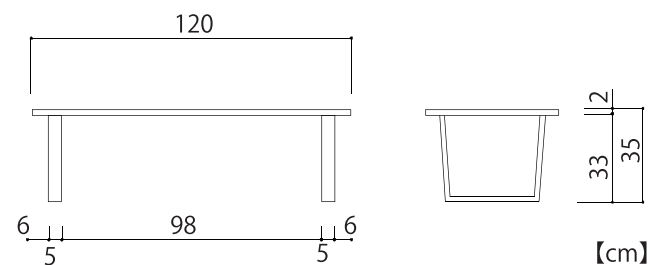

●ダイニングテーブル

サイズ例：150x85

●リビングテーブル

サイズ例：120x50

サイズオーダー対応

- 幅 : 75cm から最大 220cmまで
- 奥行き : 80cm から最大 90cm まで  
※金属脚のサイズ上、奥行き 80cm 以下の  
製作はできかねます。
- 高さ : 70cm 固定

幅のみサイズオーダー対応

- 幅 : 50cm から最大 150cmまで
- 奥行き : 50cm固定
- 高さ : 36cm 固定