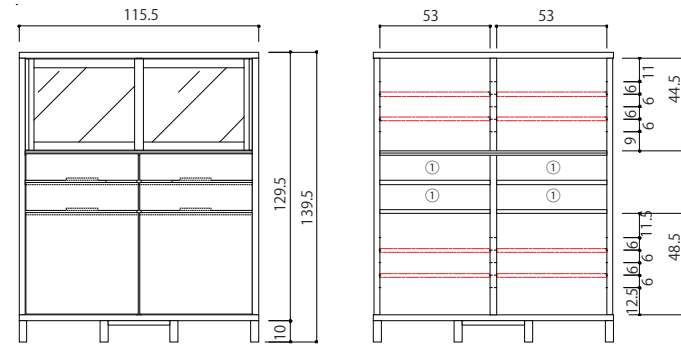

85 ローカップボード

サイズ 幅 85.5 x 奥行 42.5 x 高さ 89.5 【cm】

【引出し有効内寸】

- ① W32.5 x D32.5 x H9
- ② W32.5 x D32.5 x H9.5

115 ローカップボード

サイズ 幅 115.5 x 奥行 42.5 x 高さ 89.5 【cm】

【引出し有効内寸】

- ① W47.5 x D32.5 x H9
- ② W47.5 x D32.5 x H9.5

145 ローカップボード

サイズ 幅 145.5 x 奥行 42.5 x 高さ 89.5 【cm】

【引出し有効内寸】

- ① W62 x D32.5 x H9
- ② W62 x D32.5 x H9.5

115 カップボード

サイズ 幅 115.5 x 奥行 42.5 x 高さ 139.5 【cm】

【引出し有効内寸】

- ① W47.5 x D32.5 x H9

85 カップボード

サイズ 幅 85.5 x 奥行 42.5 x 高さ 139.5 【cm】

【引出し有効内寸】

- ① W32.5 x D32.5 x H9

85 トールカップボード

サイズ 幅 85.5 x 奥行 42.5 x 高さ 176

【引出し有効内寸】

- ① W32.5 x D32.5 x H9