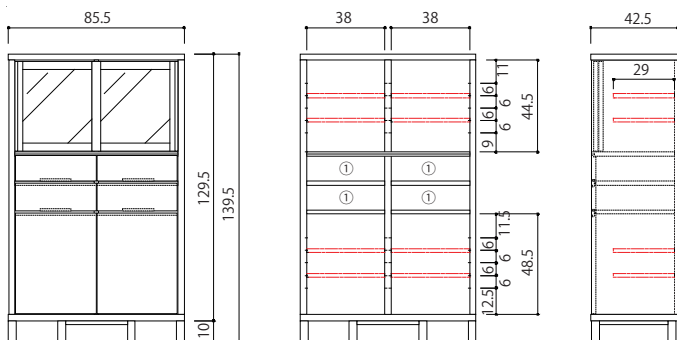

85 ローカップボード

サイズ 幅 85.5 x 奥行 42.5 x 高さ 89.5 【cm】

【引出し有効内寸】

- ① W32.5 x D32.5 x H9
- ② W32.5 x D32.5 x H9.5

115 ローカップボード

サイズ 幅 115.5 x 奥行 42.5 x 高さ 89.5 【cm】

【引出し有効内寸】

- ① W47.5 x D32.5 x H9
- ② W47.5 x D32.5 x H9.5

145 ローカップボード

サイズ 幅 145.5 x 奥行 42.5 x 高さ 89.5 【cm】

【引出し有効内寸】

- ① W62 x D32.5 x H9
- ② W62 x D32.5 x H9.5

115 カップボード

サイズ 幅 115.5 x 奥行 42.5 x 高さ 139.5 【cm】

【引出し有効内寸】

- ① W47.5 x D32.5 x H9

85 カップボード

サイズ 幅 85.5 x 奥行 42.5 x 高さ 139.5 【cm】

【引出し有効内寸】

- ① W32.5 x D32.5 x H9

85 トールカップボード

サイズ 幅 85.5 x 奥行 42.5 x 高さ 176

【引出し有効内寸】

- ① W32.5 x D32.5 x H9