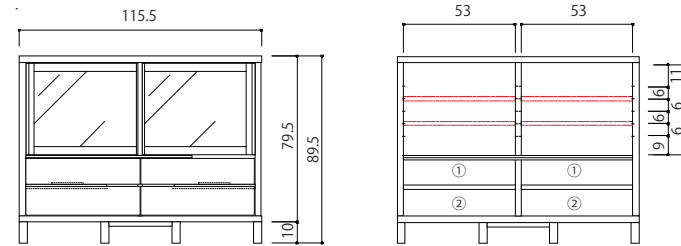

85 ローカップボード

サイズ 幅 85.5 x 奥行 42.5 x 高さ 89.5 【cm】

【引出し有効内寸】

- ① W32.5 x D32.5 x H9
- ② W32.5 x D32.5 x H9.5

115 ローカップボード

サイズ 幅 115.5 x 奥行 42.5 x 高さ 89.5 【cm】

【引出し有効内寸】

- ① W47.5 x D32.5 x H9
- ② W47.5 x D32.5 x H9.5

145 ローカップボード

サイズ 幅 145.5 x 奥行 42.5 x 高さ 89.5 【cm】

【引出し有効内寸】

- ① W62 x D32.5 x H9
- ② W62 x D32.5 x H9.5

115 カップボード

サイズ 幅 115.5 x 奥行 42.5 x 高さ 139.5 【cm】

【引出し有効内寸】

- ① W47.5 x D32.5 x H9

85 カップボード

サイズ 幅 85.5 x 奥行 42.5 x 高さ 139.5 【cm】

【引出し有効内寸】

- ① W32.5 x D32.5 x H9

85 トールカップボード

サイズ 幅 85.5 x 奥行 42.5 x 高さ 176

【引出し有効内寸】

- ① W32.5 x D32.5 x H9