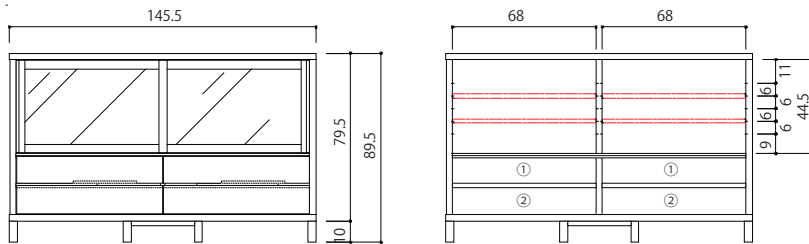

85 ローカップボード

サイズ 幅 85.5 x 奥行 42.5 x 高さ 89.5 【cm】

【引出し有効内寸】

- ① W32.5 x D32.5 x H9
- ② W32.5 x D32.5 x H9.5

115 ローカップボード

サイズ 幅 115.5 x 奥行 42.5 x 高さ 89.5 【cm】

【引出し有効内寸】

- ① W47.5 x D32.5 x H9
- ② W47.5 x D32.5 x H9.5

145 ローカップボード

サイズ 幅 145.5 x 奥行 42.5 x 高さ 89.5 【cm】

【引出し有効内寸】

- ① W62 x D32.5 x H9
- ② W62 x D32.5 x H9.5

115 カップボード

サイズ 幅 115.5 x 奥行 42.5 x 高さ 139.5 【cm】

【引出し有効内寸】

- ① W47.5 x D32.5 x H9

85 カップボード

サイズ 幅 85.5 x 奥行 42.5 x 高さ 139.5 【cm】

【引出し有効内寸】

- ① W32.5 x D32.5 x H9

85 トールカップボード

サイズ 幅 85.5 x 奥行 42.5 x 高さ 176

【引出し有効内寸】

- ① W32.5 x D32.5 x H9