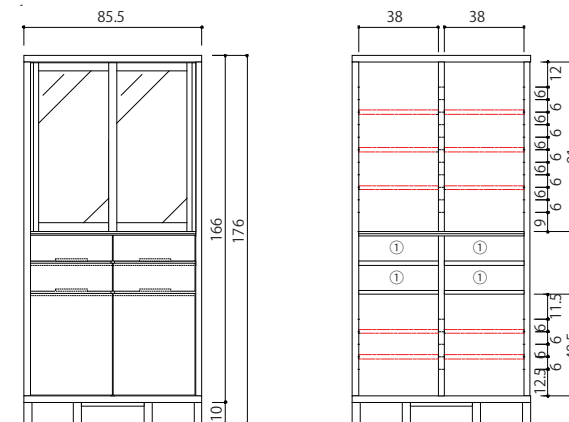

85 ローカップボード

サイズ 幅 85.5 x 奥行 42.5 x 高さ 89.5 【cm】

【引出し有効内寸】

- ① W32.5 x D32.5 x H9
- ② W32.5 x D32.5 x H9.5

115 ローカップボード

サイズ 幅 115.5 x 奥行 42.5 x 高さ 89.5 【cm】

【引出し有効内寸】

- ① W47.5 x D32.5 x H9
- ② W47.5 x D32.5 x H9.5

145 ローカップボード

サイズ 幅 145.5 x 奥行 42.5 x 高さ 89.5 【cm】

【引出し有効内寸】

- ① W62 x D32.5 x H9
- ② W62 x D32.5 x H9.5

115 カップボード

サイズ 幅 115.5 x 奥行 42.5 x 高さ 139.5 【cm】

【引出し有効内寸】

- ① W47.5 x D32.5 x H9

85 カップボード

サイズ 幅 85.5 x 奥行 42.5 x 高さ 139.5 【cm】

【引出し有効内寸】

- ① W32.5 x D32.5 x H9

85 トールカップボード

サイズ 幅 85.5 x 奥行 42.5 x 高さ 176

【引出し有効内寸】

- ① W32.5 x D32.5 x H9