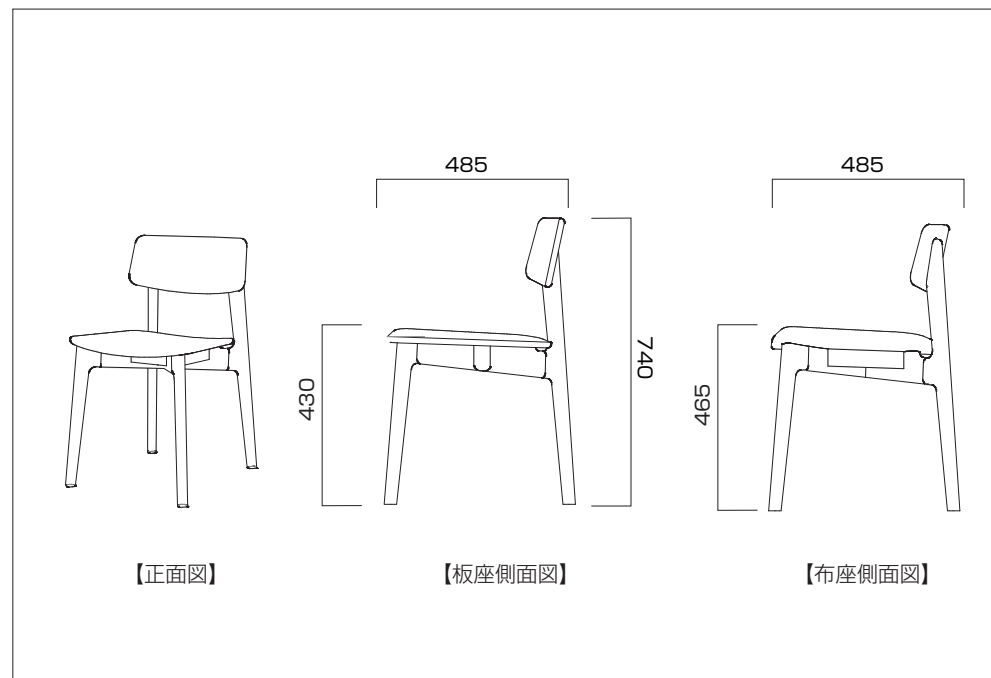

BLANC CHAIR PRICE & SIZE

ブランチェア 価格 & サイズ

■WHITE OAK 板座
W42×D48.5×H74(SH43)cm
¥38,800 (税別 ¥35,273)

■WALNUT 板座
W42×D48.5×H74(SH43)cm
¥44,800 (税別 ¥40,728)

■WHITE OAK 布座
W42×D48.5×H74(SH46.5)cm
¥36,800 (税別 ¥33,455)

■WALNUT 布座
W42×D48.5×H74(SH46.5)cm
¥41,800 (税別 ¥38,000)

FABRIC COLOR

ブランチェアの座面で使用しているファブリックです。

COLOR CHART 13 素材:ポリエステル100%
ホワイトオーク布座:グレー / ウォルナット布座:ダークグレー固定

SIZE

単位:mm

[主要素材] フレーム:ホワイトオーク/ウォルナット無垢材
背もたれ・板座:(中材)ラバーウッド曲げ合板・(表面)ホワイトオーク/ウォルナット突板化粧仕上げ
[塗装] ウレタン塗装

■商品ページはこちら>>>

PRODUCT DETAILS

商品詳細

■背もたれ

美しい曲線を描いた背もたれは、長時間の使用も快適に過ごすことができます。絶妙な傾斜でつくられた背もたれが、座り心地のよさと美しさを演出しています。丸みのあるフォルムで柔らかい印象を与えます。

■板座

素材感を生かすなら木の温もりを感じさせる板座を。座面の丸みが座りやすさをサポート。座る姿勢を考えて設計した座面は、座面の後部がわずかに下に下がる形状で着座時にお尻にフィットします。