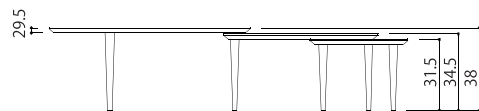

● 90-3 リビングテーブル

サイズ
幅 160 x 奥行 90 x 高さ 37 【cm】

● 90-2 リビングテーブル

サイズ
幅 147 x 奥行 90 x 高さ 37 【cm】

● 69-2 リビングテーブル

サイズ
幅 101 x 奥行 69 x 高さ 37 【cm】

天板サイズ
大：φ90
中：φ69
小：φ44

● ダイニングテーブル

サイズ
幅 162 x 奥行 105 x 高さ 70 【cm】

※サイズの幅は最大に広げた状態での寸法です

80th Anniversary Model

● 90-3 リビングテーブル

サイズ
幅 160 x 奥行 89.5 x 高さ 38 【cm】

天板サイズ
大：φ89.5
中：φ69
小：φ44