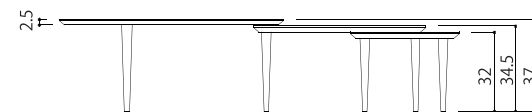

● 90-3 リビングテーブル

サイズ
幅 160 x 奥行 90 x 高さ 37 【cm】

● 90-2 リビングテーブル

サイズ
幅 147 x 奥行 90 x 高さ 37 【cm】

● 69-2 リビングテーブル

サイズ
幅 101 x 奥行 69 x 高さ 37 【cm】

天板サイズ
大：φ90
中：φ69
小：φ44

● ダイニングテーブル

サイズ
幅 162 x 奥行 105 x 高さ 70 【cm】

※サイズの幅は最大に広げた状態での寸法です

80th Anniversary Model

● 90-3 リビングテーブル

サイズ
幅 160 x 奥行 89.5 x 高さ 38 【cm】

天板サイズ
大：φ89.5
中：φ69
小：φ44