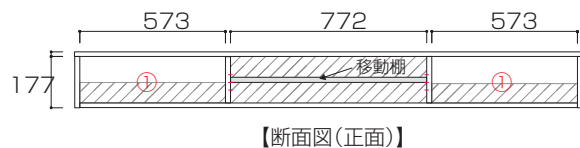

160TVボード 引き出しタイプ

【引出し内寸】
②: W317×D276×H150
【デッキ内寸】
160TVボード : W772×D350×H177

180TVボード 引き出しタイプ

【引出し内寸】
①: W517×D276×H150
【デッキ内寸】
180TVボード : W565×D350×H177

WITO SERIES SIZE

ウィトーシリーズ サイズ

 ...背板がない部分

単位 : mm

200TVボード 引き出しタイプ

【引出し内寸】

①: W517×D276×H150

【デッキ内寸】

200TV ボード : W772×D350×H177

【デッキ内断面図(側面)】
引き出しタイプ全サイズ共通

220TVボード 引き出しタイプ

【引出し内寸】

①: W517×D276×H150

【デッキ内寸】

220TV ボード : W476×D350×H177

240TVボード 引き出しタイプ

【引出し内寸】

①: W517×D276×H150

【デッキ内寸】

240TV ボード : W576×D350×H177

WITO SERIES SIZE

ウィトシリーズ サイズ

 ...背板がない部分

単位 : mm

120TVボード フラップ扉タイプ

【120TVボード 正面図】

【120TVボード 詳細図】

【TVボードフラップ扉タイプ断面図(側面)】
全サイズ共通 軌立ち後ろ下40×40斜めカット