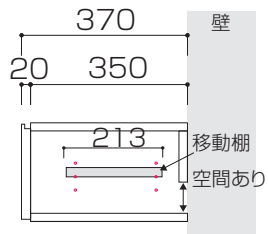

WITO SERIES SIZE

ウィトーシリーズ サイズ

 ...背板がない部分

単位 : mm

120TVボード 引き出しタイプ

【引出し内寸】
①: W517×D276×H150
【デッキ内寸】
120TVボード : W565×D350×H177

140TVボード 引き出しタイプ

【引出し内寸】
②: W317×D276×H150
【デッキ内寸】
140TVボード : W572×D350×H177

160TVボード 引き出しタイプ

【引出し内寸】
②: W317×D276×H150
【デッキ内寸】
160TVボード : W772×D350×H177

180TVボード 引き出しタイプ

【引出し内寸】
①: W517×D276×H150
【デッキ内寸】
180TVボード : W565×D350×H177

WITO SERIES SIZE

ウィトーシリーズ サイズ

 ...背板がない部分

単位 : mm

200TVボード 引き出しタイプ

【引出し内寸】

①: W517×D276×H150

【デッキ内寸】

200TV ボード : W772×D350×H177

【デッキ内断面図(側面)】
引き出しタイプ全サイズ共通

220TVボード 引き出しタイプ

【引出し内寸】

①: W517×D276×H150

【デッキ内寸】

220TV ボード : W476×D350×H177

240TVボード 引き出しタイプ

【引出し内寸】

①: W517×D276×H150

【デッキ内寸】

240TV ボード : W576×D350×H177