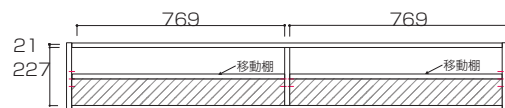

WITO SERIES SIZE

ウィトシリーズ サイズ

 ...背板がない部分

単位 : mm

120TVボード フラップ扉タイプ

【120TVボード 正面図】

【120TVボード 詳細図】

【TVボードフラップ扉タイプ断面図(側面)】
全サイズ共通 軌立ち後ろ下40×40斜めカット

140TVボード フラップ扉タイプ

【140TVボード 正面図】

【140TVボード 詳細図】

160TVボード フラップ扉タイプ

【160TVボード 正面図】

【160TVボード 詳細図】

180TVボード フラップ扉タイプ

【180TVボード 正面図】

【180TVボード 断面図(正面)】

WITO SERIES SIZE

ウィトーシリーズ サイズ

 …背板がない部分

単位 : mm

200TVボード フラップ扉タイプ

【200TVボード正面図】

【200TVボード 断面図(正面)】