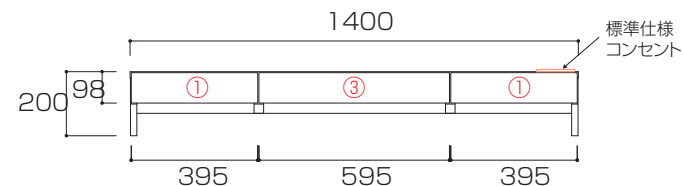

【140デスク正面図】

160デスク