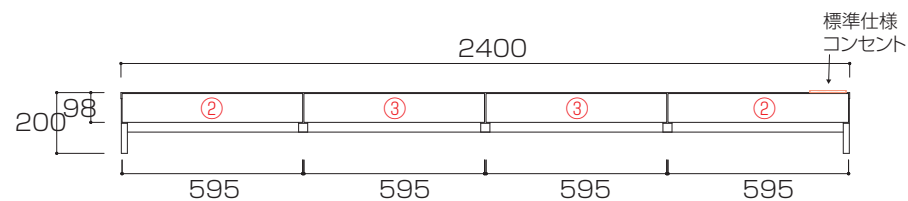

【240デスク正面図】

【デスク引出し内寸】

①: W308×D276×H57

②: W508×D276×H57

③: W514×D276×H57