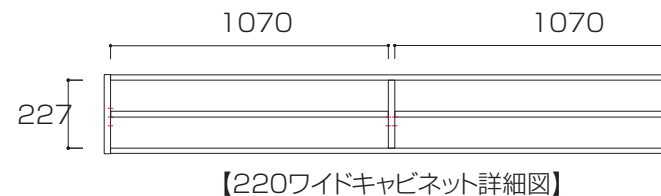

WITO SERIES SIZE

ウィトシリーズ サイズ

単位 : mm

80ワイドキャビネット

100ワイドキャビネット

120ワイドキャビネット

140ワイドキャビネット

160ワイドキャビネット

WITO SERIES SIZE

ウィトシリーズ サイズ

単位 : mm

180ワイドキャビネット

200ワイドキャビネット

220ワイドキャビネット

240ワイドキャビネット

PRODUCT DETAILS