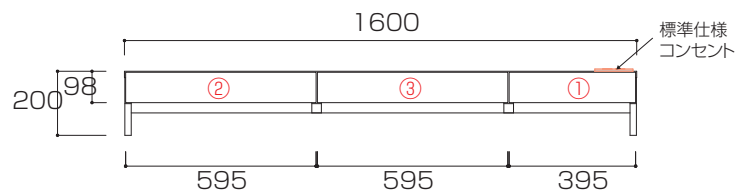

【160デスク正面図】

【デスク引出し内寸】

- ①: W308×D276×H57
- ②: W508×D276×H57
- ③: W514×D276×H57