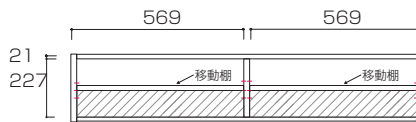

①: W517×D276×H150

【デッキ内寸】

220TV ボード : W476×D350×H177

240TVボード 引き出しタイプ

【引出し内寸】

①: W517×D276×H150

【デッキ内寸】

240TV ボード : W576×D350×H177

WITO SERIES SIZE

ウィトシリーズ サイズ

 ...背板がない部分

単位 : mm

120TVボード フラップ扉タイプ

【120TVボード 正面図】

【120TVボード 詳細図】

【TVボードフラップ扉タイプ断面図(側面)】
全サイズ共通 軌立ち後ろ下40×40斜めカット

140TVボード フラップ扉タイプ

【140TVボード 正面図】

【140TVボード 詳細図】

160TVボード フラップ扉タイプ

【160TVボード 正面図】

【160TVボード 詳細図】

180TVボード フラップ扉タイプ

【180TVボード 正面図】

【180TVボード 断面図(正面)】

WITO SERIES SIZE

ウィトーシリーズ サイズ

 …背板がない部分

単位 : mm

200TVボード フラップ扉タイプ

【200TVボード正面図】

【200TVボード 断面図(正面)】