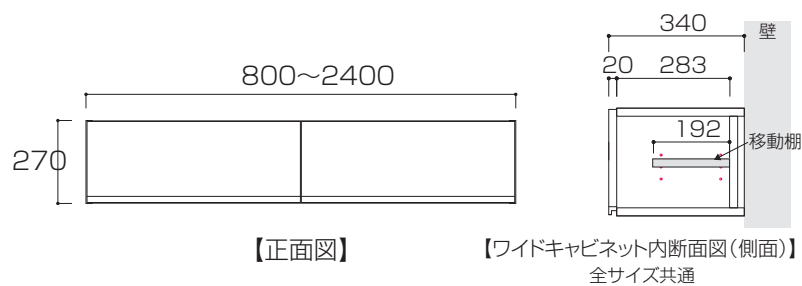

WITO SERIES SIZE

ウィトシリーズ サイズ

単位 : mm

180デスク

【180デスク正面図】

200デスク

【200デスク正面図】

220デスク

【220デスク正面図】

240デスク

【240デスク正面図】

【側面図(全サイズ共通)】

【デスク引出し内寸】

①: W308×D276×H57

②: W508×D276×H57

③: W514×D276×H57

WITO SERIES SIZE

ウィトシリーズ サイズ

単位 : mm

80ワイドキャビネット

100ワイドキャビネット

120ワイドキャビネット

140ワイドキャビネット

160ワイドキャビネット