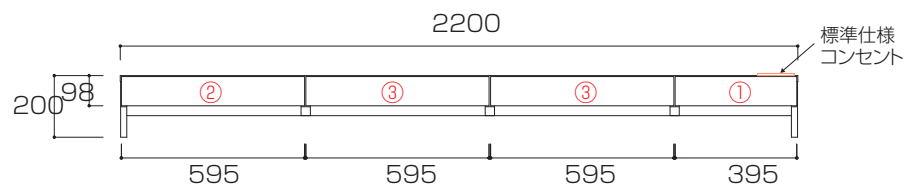

WITO SERIES SIZE

ウィトシリーズ サイズ

単位 : mm

180デスク

【180デスク正面図】

200デスク

【200デスク正面図】

220デスク