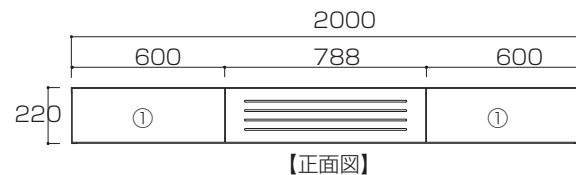

WITO SERIES SIZE

ウィトーシリーズ サイズ

 ...背板がない部分

単位 : mm

120TVボード 引き出しタイプ

【引出し内寸】
①: W517×D276×H150
【デッキ内寸】
120TVボード : W565×D350×H177

140TVボード 引き出しタイプ

【引出し内寸】
②: W317×D276×H150
【デッキ内寸】
140TVボード : W572×D350×H177

160TVボード 引き出しタイプ

【引出し内寸】
②: W317×D276×H150
【デッキ内寸】
160TVボード : W772×D350×H177

180TVボード 引き出しタイプ

【引出し内寸】
①: W517×D276×H150
【デッキ内寸】
180TVボード : W565×D350×H177

WITO SERIES SIZE

ウィトーシリーズ サイズ

 ...背板がない部分

単位 : mm

200TVボード 引き出しタイプ

【引出し内寸】

①: W517×D276×H150

【デッキ内寸】

200TV ボード : W772×D350×H177

【デッキ内断面図(側面)】
引き出しタイプ全サイズ共通

220TVボード 引き出しタイプ

【引出し内寸】