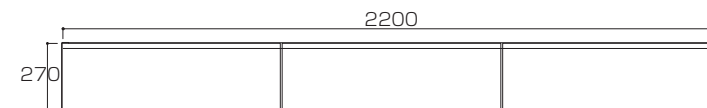

220TVボード フラップ扉タイプ

【220TVボード正面図】