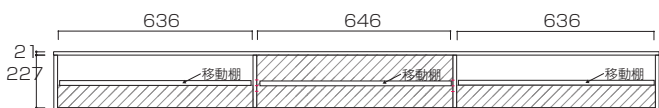

140TVボード フラップ扉タイプ

【140TVボード 正面図】

【140TVボード 詳細図】

160TVボード フラップ扉タイプ

【160TVボード 正面図】

【160TVボード 詳細図】

180TVボード フラップ扉タイプ

【180TVボード 正面図】

【180TVボード 断面図(正面)】

WITO SERIES SIZE

ウィトーシリーズ サイズ

 …背板がない部分

単位 : mm

200TVボード フラップ扉タイプ

【200TVボード正面図】

【200TVボード 断面図(正面)】

【TVボードフラップ扉タイプ断面図(側面)】
全サイズ共通

帆立ち後ろ下40×40 斜めカット

220TVボード フラップ扉タイプ

【220TVボード正面図】

【220TVボード 断面図(正面)】

240TVボード フラップ扉タイプ

【240TVボード正面図】

【240TVボード 断面図(正面)】