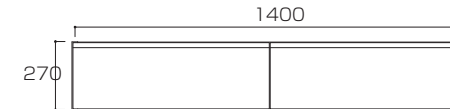

140TVボード フラップ扉タイプ

【140TVボード 正面図】