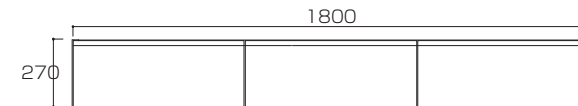

140TVボード フラップ扉タイプ

【140TVボード 正面図】

【140TVボード 詳細図】

160TVボード フラップ扉タイプ

【160TVボード 正面図】

【160TVボード 詳細図】

180TVボード フラップ扉タイプ

【180TVボード 正面図】

【180TVボード 断面図(正面)】

WITO SERIES SIZE

ウィトーシリーズ サイズ

 …背板がない部分

単位 : mm

200TVボード フラップ扉タイプ

【200TVボード正面図】

【200TVボード 断面図(正面)】