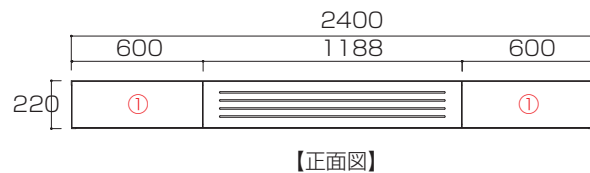

200TVボード 引き出しタイプ

【引出し内寸】

①: W517×D276×H150

【デッキ内寸】

200TV ボード : W772×D350×H177

【デッキ内断面図(側面)】
引き出しタイプ全サイズ共通

220TVボード 引き出しタイプ

【引出し内寸】

①: W517×D276×H150

【デッキ内寸】

220TV ボード : W476×D350×H177

240TVボード 引き出しタイプ

【引出し内寸】

①: W517×D276×H150

【デッキ内寸】

240TV ボード : W576×D350×H177

WITO SERIES SIZE

ウィトシリーズ サイズ

 ...背板がない部分

単位 : mm

120TVボード フラップ扉タイプ

【120TVボード 正面図】

【120TVボード 詳細図】

【TVボードフラップ扉タイプ断面図(側面)】
全サイズ共通 軌立ち後ろ下40×40斜めカット