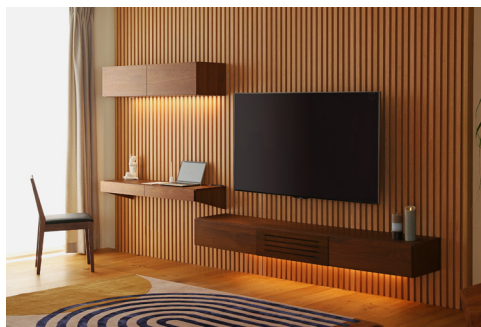

商品詳細

■「フロート家具」で実用的で洗練された空間に壁に取り付け浮いたように見えるウィトーシリーズは、シンプルな佇まいでも存在感を引き立てます。テレビボードのように大きな面積を占める家具が浮くことで、リビングが広々と感じられるだけでなく、洗練されたインテリアに仕上がります。

■「フロート家具」とは？
部屋を少しでも広々と見せたい、日々の掃除がしやすい部屋にしたい…そう願う方は多いのではないのでしょうか。そのようなお悩みを解決してくれるのが「フロート家具」。フロート家具とは、「床から浮いている家具」のことを指し、昨今注目されるようになりました。