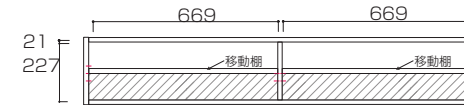

①: W517×D276×H150

【デッキ内寸】

220TV ボード : W476×D350×H177

240TVボード 引き出しタイプ

【引出し内寸】

①: W517×D276×H150

【デッキ内寸】

240TV ボード : W576×D350×H177

WITO SERIES SIZE

ウィトシリーズ サイズ

 ...背板がない部分

単位 : mm

120TVボード フラップ扉タイプ

【120TVボード 正面図】

【120TVボード 詳細図】

【TVボードフラップ扉タイプ断面図(側面)】
全サイズ共通 軌立ち後ろ下40×40斜めカット

140TVボード フラップ扉タイプ

【140TVボード 正面図】

【140TVボード 詳細図】

160TVボード フラップ扉タイプ

【160TVボード 正面図】

【160TVボード 詳細図】

180TVボード フラップ扉タイプ

【180TVボード 正面図】

【180TVボード 断面図(正面)】

WITO SERIES SIZE

ウィトーシリーズ サイズ

 …背板がない部分

単位 : mm

200TVボード フラップ扉タイプ

【200TVボード正面図】

【200TVボード 断面図(正面)】