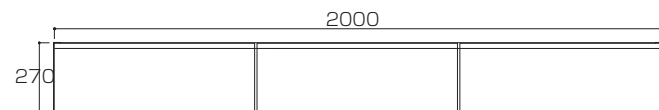

【180TVボード 断面図(正面)】

WITO SERIES SIZE

ウィトーシリーズ サイズ

 …背板がない部分

単位 : mm

200TVボード フラップ扉タイプ

【200TVボード正面図】

【200TVボード 断面図(正面)】