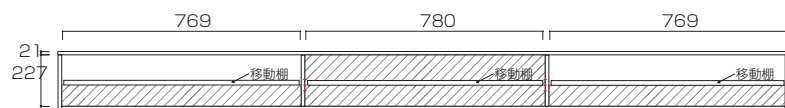

【180TVボード 断面図(正面)】

WITO SERIES SIZE

ウィトーシリーズ サイズ

 …背板がない部分

単位 : mm

200TVボード フラップ扉タイプ

【200TVボード正面図】

【200TVボード 断面図(正面)】

【TVボードフラップ扉タイプ断面図(側面)】
全サイズ共通

帆立ち後ろ下40×40 斜めカット

220TVボード フラップ扉タイプ

【220TVボード正面図】

【220TVボード 断面図(正面)】

240TVボード フラップ扉タイプ

【240TVボード正面図】

【240TVボード 断面図(正面)】

WITO SERIES SIZE

ウィトーシリーズ サイズ

単位 : mm

80デスク

【80デスク正面図】

100デスク

【100デスク正面図】

120デスク