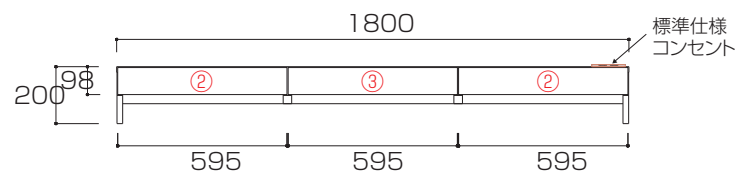

WITO SERIES SIZE

ウィトシリーズ サイズ

単位 : mm

180デスク

【180デスク正面図】

200デスク