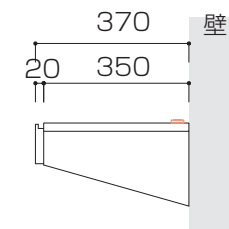

【180TVボード 断面図(正面)】

WITO SERIES SIZE

ウィトーシリーズ サイズ

 …背板がない部分

単位 : mm

200TVボード フラップ扉タイプ

【200TVボード正面図】

【200TVボード 断面図(正面)】

WITO SERIES SIZE

ウィトーシリーズ サイズ

単位 : mm

80デスク

【80デスク正面図】

100デスク

【100デスク正面図】

120デスク

【120デスク正面図】

140デスク

【140デスク正面図】

160デスク

【160デスク正面図】

【側面図(全サイズ共通)】

【デスク引出し内寸】

- ①: W308×D276×H57
- ②: W508×D276×H57
- ③: W514×D276×H57

WITO SERIES SIZE

ウィトシリーズ サイズ

単位 : mm

180デスク

【180デスク正面図】

200デスク

【200デスク正面図】

220デスク