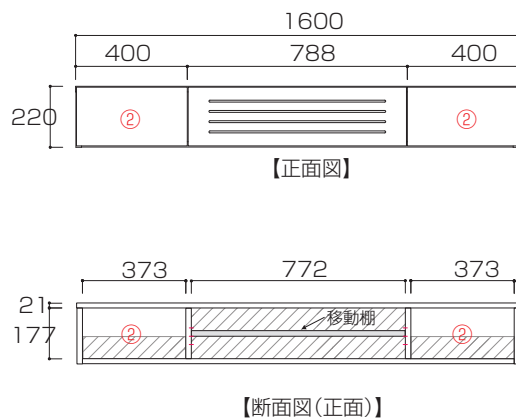

WITO SERIES SIZE

ウィトーシリーズ サイズ

 ...背板がない部分

単位 : mm

120TVボード 引き出しタイプ

【引出し内寸】
①: W517×D276×H150
【デッキ内寸】
120TVボード : W565×D350×H177

140TVボード 引き出しタイプ

【引出し内寸】
②: W317×D276×H150
【デッキ内寸】
140TVボード : W572×D350×H177

160TVボード 引き出しタイプ

【引出し内寸】
②: W317×D276×H150
【デッキ内寸】
160TVボード : W772×D350×H177

180TVボード 引き出しタイプ

【引出し内寸】
①: W517×D276×H150
【デッキ内寸】
180TVボード : W565×D350×H177

WITO SERIES SIZE

ウィトーシリーズ サイズ

 ...背板がない部分

単位 : mm

200TVボード 引き出しタイプ

【引出し内寸】

①: W517×D276×H150

【デッキ内寸】

200TV ボード : W772×D350×H177

【デッキ内断面図(側面)】
引き出しタイプ全サイズ共通

220TVボード 引き出しタイプ

【引出し内寸】