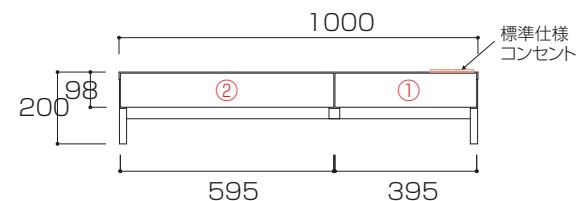

【TVボードフラップ扉タイプ断面図(側面)】
全サイズ共通

帆立ち後ろ下40×40 斜めカット

220TVボード フラップ扉タイプ

【220TVボード正面図】

【220TVボード 断面図(正面)】

240TVボード フラップ扉タイプ

【240TVボード正面図】

【240TVボード 断面図(正面)】

WITO SERIES SIZE

ウィトーシリーズ サイズ

単位 : mm

80デスク

【80デスク正面図】

100デスク

【100デスク正面図】

120デスク