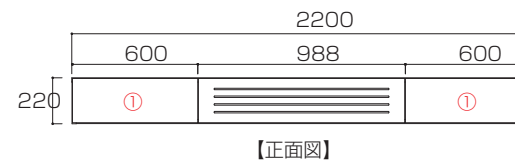

160TVボード 引き出しタイプ

【引出し内寸】
②: W317×D276×H150
【デッキ内寸】
160TVボード : W772×D350×H177

180TVボード 引き出しタイプ

【引出し内寸】
①: W517×D276×H150
【デッキ内寸】
180TVボード : W565×D350×H177

WITO SERIES SIZE

ウィトーシリーズ サイズ

 ...背板がない部分

単位 : mm

200TVボード 引き出しタイプ

【引出し内寸】

①: W517×D276×H150

【デッキ内寸】

200TV ボード : W772×D350×H177

【デッキ内断面図(側面)】
引き出しタイプ全サイズ共通

220TVボード 引き出しタイプ

【引出し内寸】

①: W517×D276×H150

【デッキ内寸】

220TV ボード : W476×D350×H177

240TVボード 引き出しタイプ

【引出し内寸】

①: W517×D276×H150

【デッキ内寸】

240TV ボード : W576×D350×H177