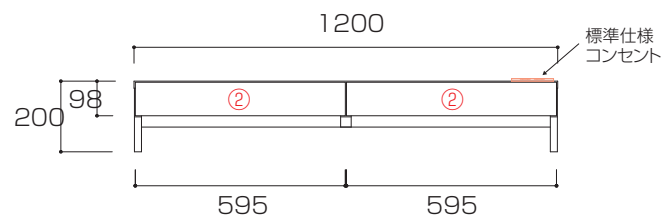

【TVボードフラップ扉タイプ断面図(側面)】
全サイズ共通

帆立ち後ろ下40×40 斜めカット

220TVボード フラップ扉タイプ

【220TVボード正面図】

【220TVボード 断面図(正面)】

240TVボード フラップ扉タイプ

【240TVボード正面図】

【240TVボード 断面図(正面)】

WITO SERIES SIZE

ウィトーシリーズ サイズ

単位 : mm

80デスク

【80デスク正面図】

100デスク

【100デスク正面図】

120デスク