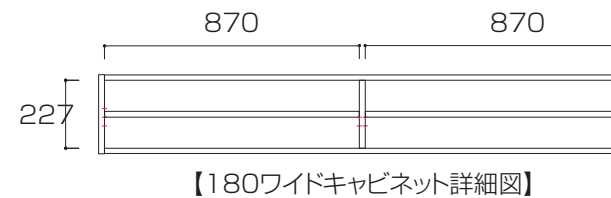

180ワイドキャビネット