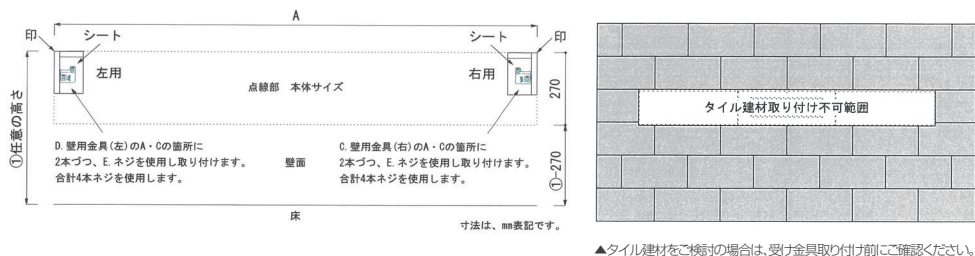

ウィターの設置取り付けについて

手順1 壁面に型紙で印をつけ、受け金具を取り付けます。

手順2 壁の受け金具に商品を引き掛け、ドライバーでネジを回して壁に固定します。

手順3 商品芯材位置から壁にビスで固定します。

※ウィターは、壁に施工を行う家具です。取り付けの際は、必ず専門業者へ下地材の確認・ご相談の上、施工や取り付けを行ってください。
・設置には壁に12mm以上の合板が下地として入っている必要があります。