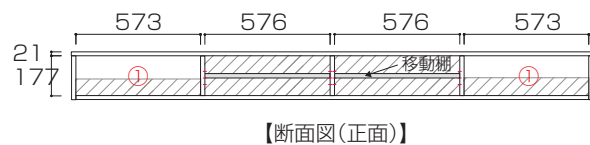

160TVボード 引き出しタイプ

【引出し内寸】
②: W317×D276×H150
【デッキ内寸】
160TVボード : W772×D350×H177

180TVボード 引き出しタイプ

【引出し内寸】
①: W517×D276×H150
【デッキ内寸】
180TVボード : W565×D350×H177

WITO SERIES SIZE

ウィトーシリーズ サイズ

 ...背板がない部分

単位 : mm

200TVボード 引き出しタイプ

【引出し内寸】

①: W517×D276×H150

【デッキ内寸】

200TV ボード : W772×D350×H177

【デッキ内断面図(側面)】
引き出しタイプ全サイズ共通

220TVボード 引き出しタイプ

【引出し内寸】

①: W517×D276×H150

【デッキ内寸】

220TV ボード : W476×D350×H177

240TVボード 引き出しタイプ

【引出し内寸】

①: W517×D276×H150

【デッキ内寸】

240TV ボード : W576×D350×H177

WITO SERIES SIZE

ウィトシリーズ サイズ

 ...背板がない部分

単位 : mm

120TVボード フラップ扉タイプ

【120TVボード 正面図】

【120TVボード 詳細図】

【TVボードフラップ扉タイプ断面図(側面)】
全サイズ共通 軌立ち後ろ下40×40斜めカット