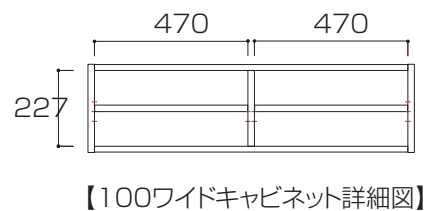

【220デスク正面図】

240デスク

【240デスク正面図】

【側面図(全サイズ共通)】

【デスク引出し内寸】

①: W308×D276×H57

②: W508×D276×H57

③: W514×D276×H57

WITO SERIES SIZE

ウィトシリーズ サイズ

単位 : mm

80ワイドキャビネット

100ワイドキャビネット

120ワイドキャビネット

140ワイドキャビネット

160ワイドキャビネット

WITO SERIES SIZE

ウィトシリーズ サイズ

単位 : mm

180ワイドキャビネット

200ワイドキャビネット

220ワイドキャビネット

240ワイドキャビネット

PRODUCT DETAILS