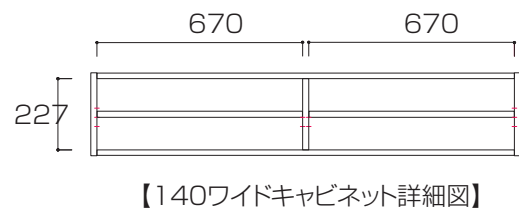

【220デスク正面図】

240デスク

【240デスク正面図】

【側面図(全サイズ共通)】

【デスク引出し内寸】

①: W308×D276×H57

②: W508×D276×H57

③: W514×D276×H57

WITO SERIES SIZE

ウィトシリーズ サイズ

単位 : mm

80ワイドキャビネット

100ワイドキャビネット

120ワイドキャビネット

140ワイドキャビネット

160ワイドキャビネット

WITO SERIES SIZE

ウィトシリーズ サイズ

単位 : mm

180ワイドキャビネット

200ワイドキャビネット

220ワイドキャビネット

240ワイドキャビネット

PRODUCT DETAILS