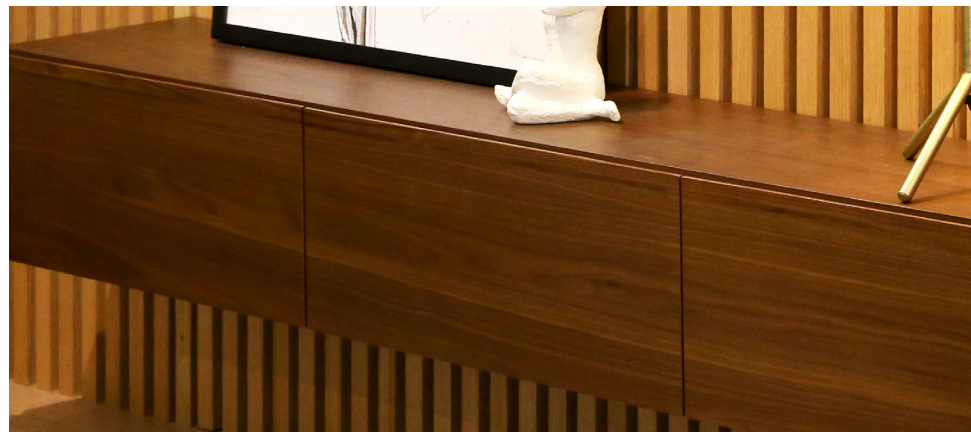

WITO TVBOARD フラップ扉タイプ

前面がフラップ扉仕様で見た目の統一感を高めたテレビボード。
すっきりした見た目が好きなお方におすすめです。※リモコン操作は扉を開けて行う必要があります。

■TVボード フラップ扉タイプ

W120~240×D37×H27cm

	WHITE OAK	WALNUT
120TVボード	¥125,000 (税別 ¥113,636)	¥127,000 (税別 ¥115,455)
140TVボード	¥148,000 (税別 ¥134,545)	¥150,000 (税別 ¥136,364)
160TVボード	¥155,000 (税別 ¥140,909)	¥157,000 (税別 ¥142,727)
180TVボード	¥174,000 (税別 ¥158,182)	¥177,000 (税別 ¥160,909)
200TVボード	¥188,000 (税別 ¥170,909)	¥190,000 (税別 ¥172,727)
220TVボード	¥194,000 (税別 ¥176,364)	¥197,000 (税別 ¥179,091)
240TVボード	¥199,000 (税別 ¥180,909)	¥203,000 (税別 ¥184,545)