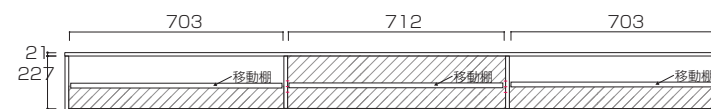

140TVボード フラップ扉タイプ

【140TVボード 正面図】

【140TVボード 詳細図】

160TVボード フラップ扉タイプ

【160TVボード 正面図】

【160TVボード 詳細図】

180TVボード フラップ扉タイプ

【180TVボード 正面図】

【180TVボード 断面図(正面)】

WITO SERIES SIZE

ウィトーシリーズ サイズ

 …背板がない部分

単位 : mm

200TVボード フラップ扉タイプ

【200TVボード正面図】

【200TVボード 断面図(正面)】

【TVボードフラップ扉タイプ断面図(側面)】
全サイズ共通

帆立ち後ろ下40×40 斜めカット

220TVボード フラップ扉タイプ

【220TVボード正面図】

【220TVボード 断面図(正面)】

240TVボード フラップ扉タイプ

【240TVボード正面図】

【240TVボード 断面図(正面)】