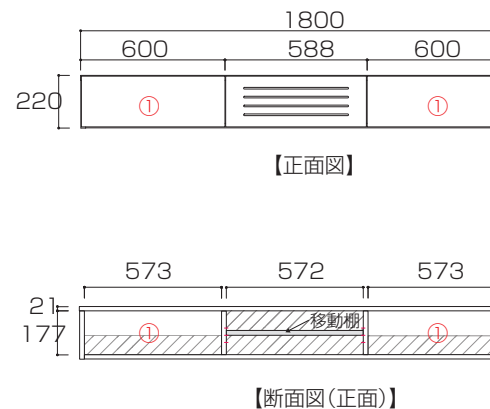

WITO SERIES SIZE

ウィトーシリーズ サイズ

 ...背板がない部分

単位 : mm

120TVボード 引き出しタイプ

【引出し内寸】
①: W517×D276×H150
【デッキ内寸】
120TVボード : W565×D350×H177

140TVボード 引き出しタイプ

【引出し内寸】
②: W317×D276×H150
【デッキ内寸】
140TVボード : W572×D350×H177

160TVボード 引き出しタイプ

【引出し内寸】
②: W317×D276×H150
【デッキ内寸】
160TVボード : W772×D350×H177

180TVボード 引き出しタイプ

【引出し内寸】
①: W517×D276×H150
【デッキ内寸】
180TVボード : W565×D350×H177

WITO SERIES SIZE

ウィトーシリーズ サイズ

 ...背板がない部分

単位 : mm

200TVボード 引き出しタイプ

【引出し内寸】

①: W517×D276×H150

【デッキ内寸】

200TV ボード : W772×D350×H177

【デッキ内断面図(側面)】
引き出しタイプ全サイズ共通

220TVボード 引き出しタイプ

【引出し内寸】