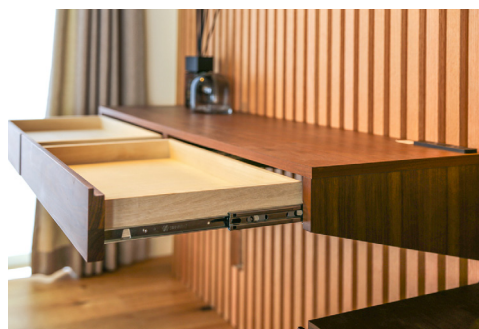

■デスクについて

デスクには天板下にフルオープンスライドレールを採用した引き出しが付いています。デスク周りの筆記用具や書類など入れるのに便利です。A4サイズのファイルも対応しています。