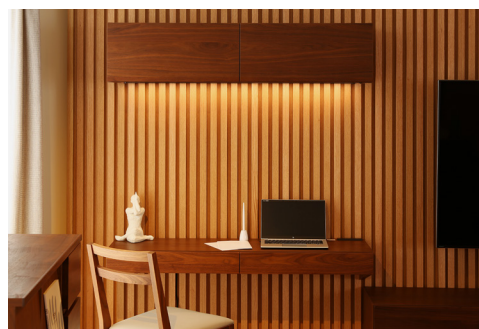

■「フロート家具」にするメリットは？③
フロート家具は間接照明との相性も抜群。家具が床から浮いているので、下部を照らせばより雰囲気のあるインテリアをつくることができます。LEDオプションを追加し、ぼんやりと温かみのある光がアートやグリーンなどを照らすことで、ギャラリーのようにディスプレイをより素敵に演出します。