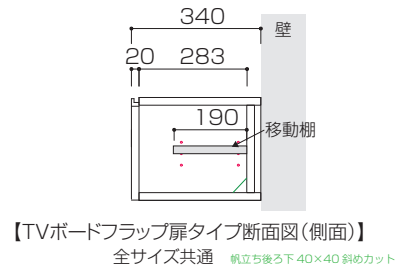

200TVボード 引き出しタイプ

【引出し内寸】

①: W517×D276×H150

【デッキ内寸】

200TV ボード : W772×D350×H177

【デッキ内断面図(側面)】
引き出しタイプ全サイズ共通

220TVボード 引き出しタイプ

【引出し内寸】

①: W517×D276×H150

【デッキ内寸】

220TV ボード : W476×D350×H177

240TVボード 引き出しタイプ

【引出し内寸】

①: W517×D276×H150

【デッキ内寸】

240TV ボード : W576×D350×H177

WITO SERIES SIZE

ウィトシリーズ サイズ

 ...背板がない部分

単位 : mm

120TVボード フラップ扉タイプ

【120TVボード 正面図】

【120TVボード 詳細図】

【TVボードフラップ扉タイプ断面図(側面)】
全サイズ共通 軌立ち後ろ下40×40斜めカット

【180TVボード 断面図(正面)】

WITO SERIES SIZE

ウィトーシリーズ サイズ

 …背板がない部分

単位 : mm

200TVボード フラップ扉タイプ

【200TVボード正面図】

【200TVボード 断面図(正面)】