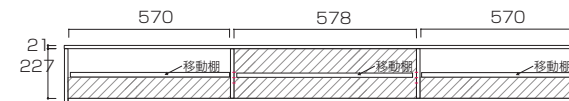

WITO SERIES SIZE

ウィトシリーズ サイズ

 ...背板がない部分

単位 : mm

120TVボード フラップ扉タイプ

【120TVボード 正面図】

【120TVボード 詳細図】

【TVボードフラップ扉タイプ断面図(側面)】
全サイズ共通 軌立ち後ろ下40×40斜めカット

140TVボード フラップ扉タイプ

【140TVボード 正面図】

【140TVボード 詳細図】

160TVボード フラップ扉タイプ

【160TVボード 正面図】

【160TVボード 詳細図】

180TVボード フラップ扉タイプ

【180TVボード 正面図】

【180TVボード 断面図(正面)】

WITO SERIES SIZE

ウィトーシリーズ サイズ

 …背板がない部分

単位 : mm

200TVボード フラップ扉タイプ

【200TVボード正面図】

【200TVボード 断面図(正面)】