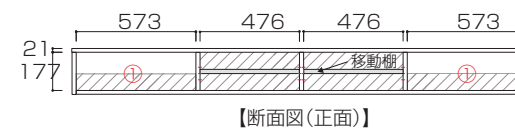

160TVボード 引き出しタイプ

【引出し内寸】
②: W317×D276×H150
【デッキ内寸】
160TVボード : W772×D350×H177

180TVボード 引き出しタイプ

【引出し内寸】
①: W517×D276×H150
【デッキ内寸】
180TVボード : W565×D350×H177

WITO SERIES SIZE

ウィトーシリーズ サイズ

 ...背板がない部分

単位 : mm

200TVボード 引き出しタイプ

【引出し内寸】

①: W517×D276×H150

【デッキ内寸】

200TV ボード : W772×D350×H177

【デッキ内断面図(側面)】
引き出しタイプ全サイズ共通

220TVボード 引き出しタイプ

【引出し内寸】

①: W517×D276×H150

【デッキ内寸】

220TV ボード : W476×D350×H177

240TVボード 引き出しタイプ

【引出し内寸】

①: W517×D276×H150

【デッキ内寸】

240TV ボード : W576×D350×H177

WITO SERIES SIZE

ウィトシリーズ サイズ

 ...背板がない部分

単位 : mm

120TVボード フラップ扉タイプ

【120TVボード 正面図】

【120TVボード 詳細図】

【TVボードフラップ扉タイプ断面図(側面)】
全サイズ共通 軌立ち後ろ下40×40斜めカット