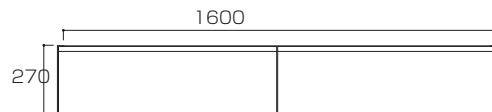

WITO SERIES SIZE

ウィトシリーズ サイズ

 ...背板がない部分

単位 : mm

120TVボード フラップ扉タイプ

【120TVボード 正面図】

【120TVボード 詳細図】

【TVボードフラップ扉タイプ断面図(側面)】
全サイズ共通 軌立ち後ろ下40×40斜めカット

140TVボード フラップ扉タイプ

【140TVボード 正面図】

【140TVボード 詳細図】

160TVボード フラップ扉タイプ

【160TVボード 正面図】

【160TVボード 詳細図】

180TVボード フラップ扉タイプ

【180TVボード 正面図】

【180TVボード 断面図(正面)】

WITO SERIES SIZE

ウィトーシリーズ サイズ

 …背板がない部分

単位 : mm

200TVボード フラップ扉タイプ

【200TVボード正面図】

【200TVボード 断面図(正面)】