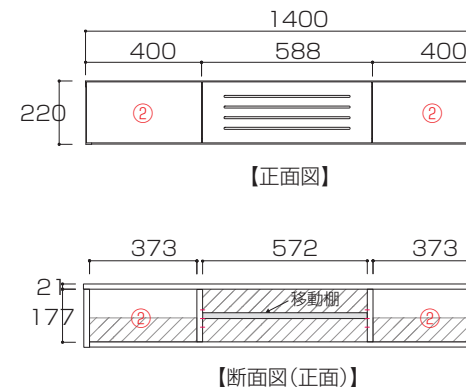

WITO SERIES SIZE

ウィトーシリーズ サイズ

 ...背板がない部分

単位 : mm

120TVボード 引き出しタイプ

【引出し内寸】
①: W517×D276×H150
【デッキ内寸】
120TVボード : W565×D350×H177

140TVボード 引き出しタイプ

【引出し内寸】
②: W317×D276×H150
【デッキ内寸】
140TVボード : W572×D350×H177

160TVボード 引き出しタイプ

【引出し内寸】
②: W317×D276×H150
【デッキ内寸】
160TVボード : W772×D350×H177

180TVボード 引き出しタイプ

【引出し内寸】
①: W517×D276×H150
【デッキ内寸】
180TVボード : W565×D350×H177

WITO SERIES SIZE

ウィトーシリーズ サイズ

 ...背板がない部分

単位 : mm

200TVボード 引き出しタイプ

【引出し内寸】

①: W517×D276×H150

【デッキ内寸】

200TV ボード : W772×D350×H177

【デッキ内断面図(側面)】
引き出しタイプ全サイズ共通

220TVボード 引き出しタイプ

【引出し内寸】