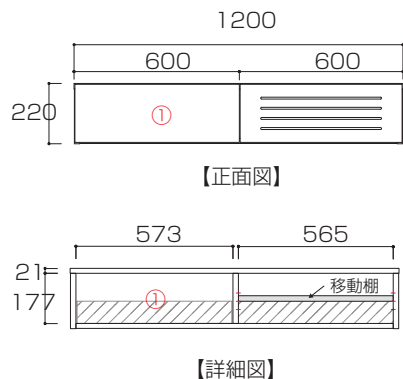

WITO SERIES SIZE

ウィトーシリーズ サイズ

 ...背板がない部分

単位 : mm

120TVボード 引き出しタイプ

【引出し内寸】
①: W517×D276×H150
【デッキ内寸】
120TVボード : W565×D350×H177

140TVボード 引き出しタイプ

【引出し内寸】
②: W317×D276×H150
【デッキ内寸】
140TVボード : W572×D350×H177

160TVボード 引き出しタイプ

【引出し内寸】
②: W317×D276×H150
【デッキ内寸】
160TVボード : W772×D350×H177

180TVボード 引き出しタイプ

【引出し内寸】
①: W517×D276×H150
【デッキ内寸】
180TVボード : W565×D350×H177

WITO SERIES SIZE

ウィトーシリーズ サイズ

 ...背板がない部分

単位 : mm

200TVボード 引き出しタイプ

【引出し内寸】

①: W517×D276×H150

【デッキ内寸】

200TV ボード : W772×D350×H177

【デッキ内断面図(側面)】
引き出しタイプ全サイズ共通

220TVボード 引き出しタイプ

【引出し内寸】