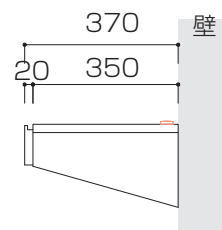

WITO SERIES SIZE

ウィトーシリーズ サイズ

単位 : mm

80デスク

【80デスク正面図】

100デスク

【100デスク正面図】

120デスク

【120デスク正面図】

140デスク

【140デスク正面図】

160デスク

【160デスク正面図】

【側面図(全サイズ共通)】

【デスク引出し内寸】

- ①: W308×D276×H57
- ②: W508×D276×H57
- ③: W514×D276×H57

WITO SERIES SIZE

ウィトシリーズ サイズ

単位 : mm

180デスク

【180デスク正面図】

200デスク

【200デスク正面図】

220デスク

【220デスク正面図】

240デスク

【240デスク正面図】

【側面図(全サイズ共通)】

【デスク引出し内寸】

①: W308×D276×H57

②: W508×D276×H57

③: W514×D276×H57