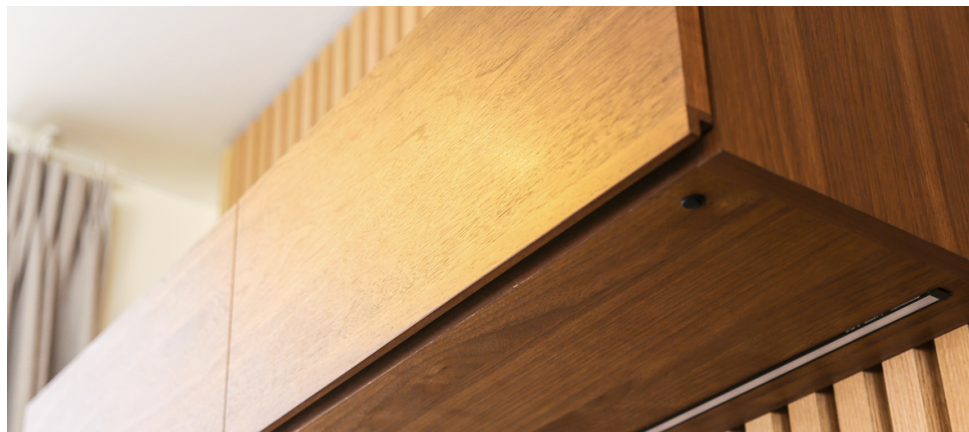

■ワイドキャビネット W80~240×D37×H27cm

	WHITE OAK	WALNUT
80ワイドキャビネット	¥96,000 (税別 ¥87,273)	¥98,000 (税別 ¥89,091)
100ワイドキャビネット	¥101,000 (税別 ¥91,818)	¥103,000 (税別 ¥93,636)
120ワイドキャビネット	¥110,000 (税別 ¥100,000)	¥112,000 (税別 ¥101,818)
140ワイドキャビネット	¥121,000 (税別 ¥110,000)	¥123,000 (税別 ¥111,818)
160ワイドキャビネット	¥132,000 (税別 ¥120,000)	¥134,000 (税別 ¥121,818)
180ワイドキャビネット	¥143,000 (税別 ¥130,000)	¥145,000 (税別 ¥131,818)
200ワイドキャビネット	¥154,000 (税別 ¥140,000)	¥156,000 (税別 ¥141,818)
220ワイドキャビネット	¥165,000 (税別 ¥150,000)	¥167,000 (税別 ¥151,818)
240ワイドキャビネット	¥176,000 (税別 ¥160,000)	¥178,000 (税別 ¥161,818)

【主要素材】 デスク:前板:ホワイトオーク/ウォルナット無垢材 天板/側板:ホワイトオーク/ウォルナット突板
ワイドキャビネット:扉取手:ホワイトオーク/ウォルナット無垢材 前板/天板/側板:ホワイトオーク/ウォルナット突板

【塗装】 ウレタン塗装

高野木工の家具は全ての材料においてホルムアルデヒド放散量が最も低いF☆☆☆☆を使用しています。

■商品ページはこちら>>