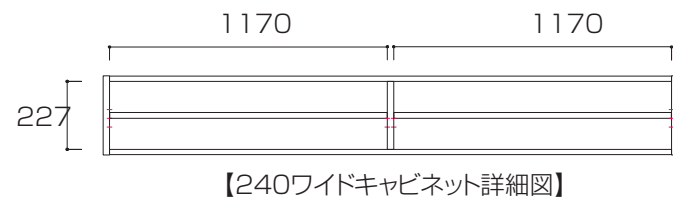

WITO SERIES SIZE

ウィトシリーズ サイズ

単位 : mm

80ワイドキャビネット

100ワイドキャビネット

120ワイドキャビネット

140ワイドキャビネット

160ワイドキャビネット

WITO SERIES SIZE

ウィトシリーズ サイズ

単位 : mm

180ワイドキャビネット

200ワイドキャビネット

220ワイドキャビネット

240ワイドキャビネット

PRODUCT DETAILS