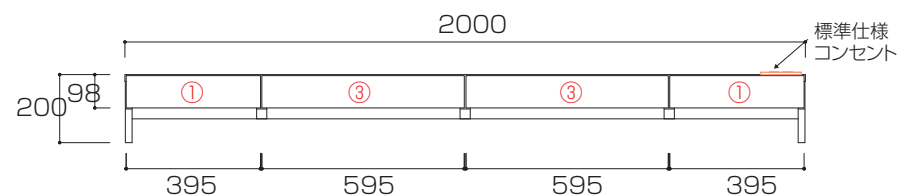

【120デスク正面図】

140デスク

【140デスク正面図】

160デスク

【160デスク正面図】

【側面図(全サイズ共通)】

【デスク引出し内寸】

- ①: W308×D276×H57
- ②: W508×D276×H57
- ③: W514×D276×H57

WITO SERIES SIZE

ウィトシリーズ サイズ

単位 : mm

180デスク

【180デスク正面図】

200デスク

【200デスク正面図】

220デスク

【220デスク正面図】

240デスク

【240デスク正面図】

【側面図(全サイズ共通)】

【デスク引出し内寸】

①: W308×D276×H57

②: W508×D276×H57

③: W514×D276×H57