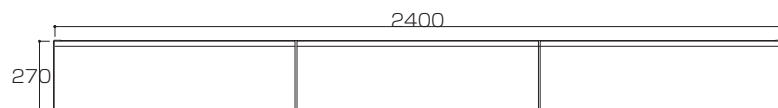

【TVボードフラップ扉タイプ断面図(側面)】
全サイズ共通

帆立ち後ろ下40×40 斜めカット

220TVボード フラップ扉タイプ

【220TVボード正面図】

【220TVボード 断面図(正面)】

240TVボード フラップ扉タイプ

【240TVボード正面図】

【240TVボード 断面図(正面)】