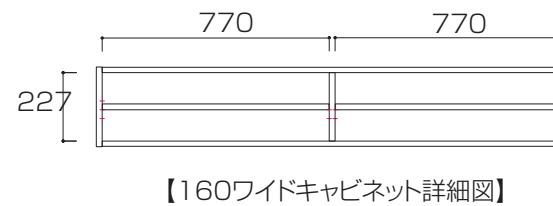

WITO SERIES SIZE

ウィトシリーズ サイズ

単位 : mm

80ワイドキャビネット

100ワイドキャビネット

120ワイドキャビネット

140ワイドキャビネット

160ワイドキャビネット