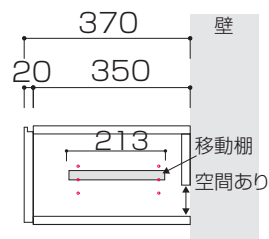

WITO SERIES SIZE

ウィトーシリーズ サイズ

 ...背板がない部分

単位 : mm

120TVボード 引き出しタイプ

【引出し内寸】
①: W517×D276×H150
【デッキ内寸】
120TVボード : W565×D350×H177

140TVボード 引き出しタイプ

【引出し内寸】
②: W317×D276×H150
【デッキ内寸】
140TVボード : W572×D350×H177

160TVボード 引き出しタイプ

【引出し内寸】
②: W317×D276×H150
【デッキ内寸】
160TVボード : W772×D350×H177

180TVボード 引き出しタイプ

【引出し内寸】
①: W517×D276×H150
【デッキ内寸】
180TVボード : W565×D350×H177

WITO SERIES SIZE

ウィトーシリーズ サイズ

 ...背板がない部分

単位 : mm

200TVボード 引き出しタイプ

【引出し内寸】

①: W517×D276×H150

【デッキ内寸】

200TV ボード : W772×D350×H177

【デッキ内断面図(側面)】
引き出しタイプ全サイズ共通

220TVボード 引き出しタイプ

【引出し内寸】