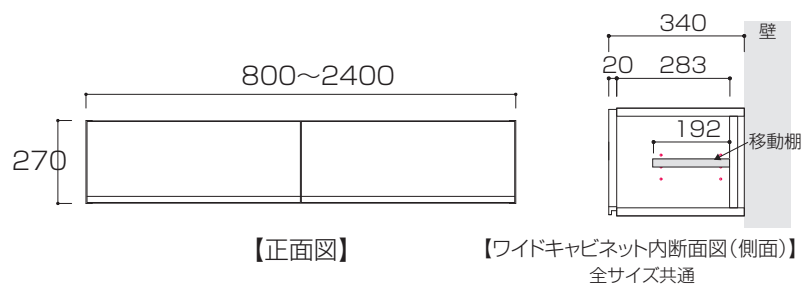

【220デスク正面図】

240デスク

【240デスク正面図】

【側面図(全サイズ共通)】

【デスク引出し内寸】

①: W308×D276×H57

②: W508×D276×H57

③: W514×D276×H57

WITO SERIES SIZE

ウィトシリーズ サイズ

単位 : mm

80ワイドキャビネット

100ワイドキャビネット

120ワイドキャビネット

140ワイドキャビネット

160ワイドキャビネット

WITO SERIES SIZE

ウィトシリーズ サイズ

単位 : mm

180ワイドキャビネット

200ワイドキャビネット

220ワイドキャビネット

240ワイドキャビネット

PRODUCT DETAILS