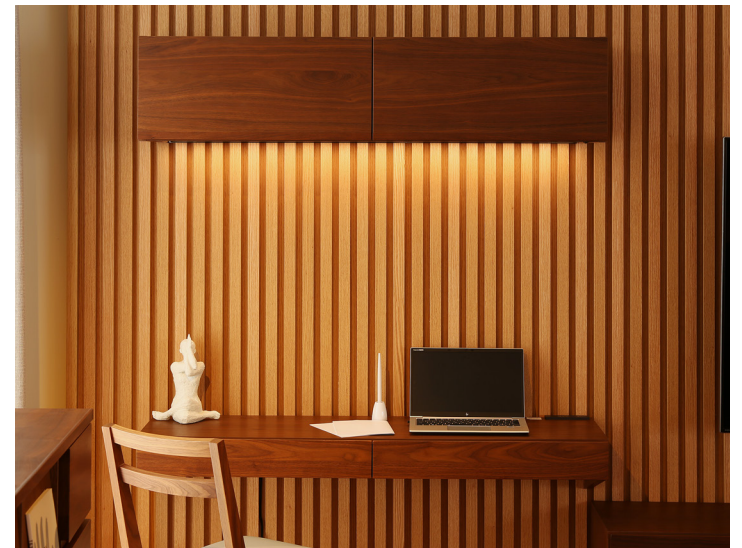

WITO SERIES

Floating Furniture Series

 TAKANO MOKKOU

■商品ページはこちら>>

WITO SERIES

ウィトー シリーズ

WITO WHITE OAK 180TVボード 引き出しタイプ ¥182,000 & 180ワイドキャビネット ¥143,000 & 80デスク ¥87,000

(上・下) WITO WALNUT 120デスク ¥109,000
& 120ワイドキャビネット(LEDオプション付き) ¥186,000