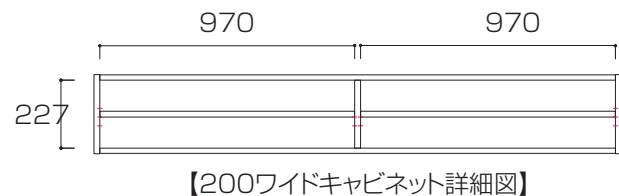

WITO SERIES SIZE

ウィトシリーズ サイズ

単位 : mm

80ワイドキャビネット

100ワイドキャビネット

120ワイドキャビネット

140ワイドキャビネット

160ワイドキャビネット

WITO SERIES SIZE

ウィトシリーズ サイズ

単位 : mm

180ワイドキャビネット

200ワイドキャビネット

220ワイドキャビネット

240ワイドキャビネット

PRODUCT DETAILS