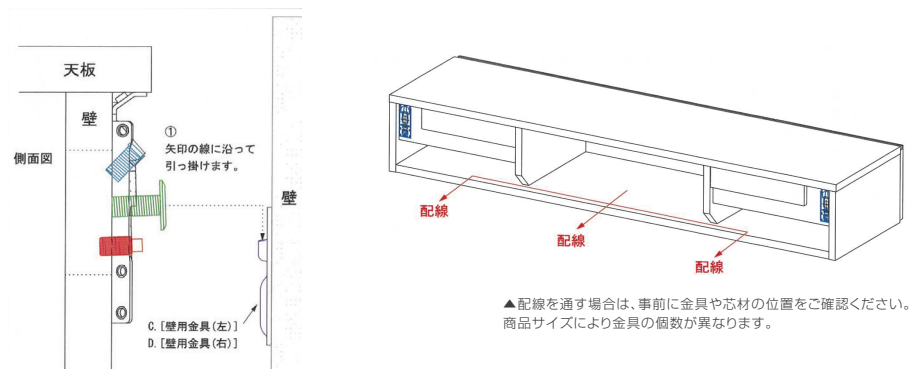

ウィターの設置取り付けについて

手順1 壁面に型紙で印をつけ、受け金具を取り付けます。

手順2 壁の受け金具に商品を引き掛け、ドライバーでネジを回して壁に固定します。

手順3 商品芯材位置から壁にビスで固定します。

※ウィターは、壁に施工を行う家具です。取り付けの際は、必ず専門業者へ下地材の確認・ご相談の上、施工や取り付けを行ってください。
・設置には壁に12mm以上の合板が下地として入っている必要があります。