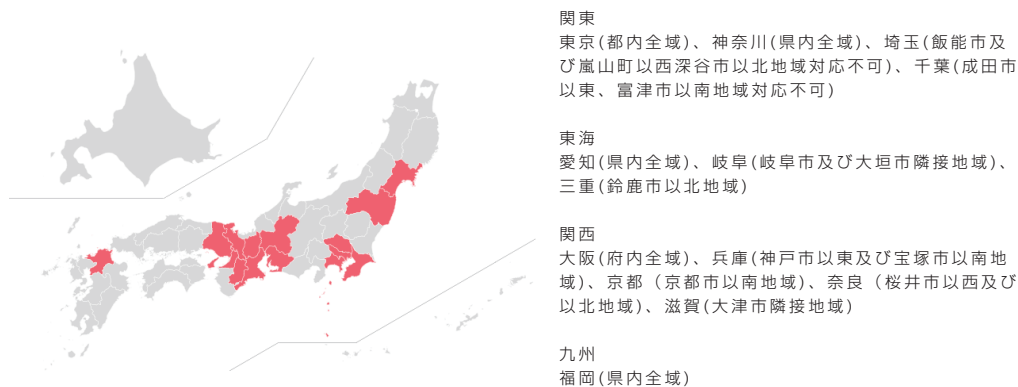

一部エリア限定 提携施工業者によるWITOの壁付け施工が可能です。

提携会社、ジャストップ株式会社による、WITOの壁付け施工をご利用いただけます。
料金体制は、現地調査費用(税込¥5,500)+施工費用(料金表を参照)となります。
※施工業者による現場調査後、正式な施工費用の提示がございます。詳細はジャストップ株式会社までお問合せください。

施工対応エリア

関東
東京(都内全域)、神奈川(県内全域)、埼玉(飯能市及び嵐山町以西深谷市以北地域対応不可)、千葉(成田市以東、富津市以南地域対応不可)