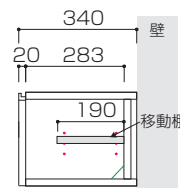

140TVボード フラップ扉タイプ

【140TVボード 正面図】

【140TVボード 詳細図】

160TVボード フラップ扉タイプ

【160TVボード 正面図】

【160TVボード 詳細図】

180TVボード フラップ扉タイプ

【180TVボード 正面図】

【180TVボード 断面図(正面)】

WITO SERIES SIZE

ウィトーシリーズ サイズ

 …背板がない部分

単位 : mm

200TVボード フラップ扉タイプ

【200TVボード正面図】

【200TVボード 断面図(正面)】

【TVボードフラップ扉タイプ断面図(側面)】
全サイズ共通

帆立ち後ろ下40×40 斜めカット

220TVボード フラップ扉タイプ

【220TVボード正面図】

【220TVボード 断面図(正面)】

240TVボード フラップ扉タイプ

【240TVボード正面図】

【240TVボード 断面図(正面)】

WITO SERIES SIZE

ウィトーシリーズ サイズ

単位 : mm

80デスク

【80デスク正面図】

100デスク

【100デスク正面図】

120デスク