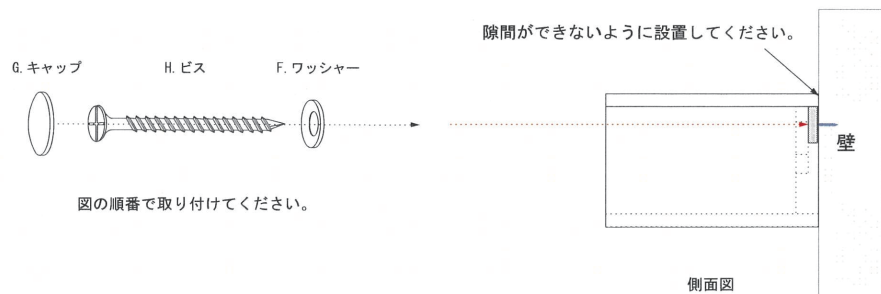

ウィターの設置取り付けについて

手順1 壁面に型紙で印をつけ、受け金具を取り付けます。

手順2 壁の受け金具に商品を引き掛け、ドライバーでネジを回して壁に固定します。

手順3 商品芯材位置から壁にビスで固定します。

※ウィターは、壁に施工を行う家具です。取り付けの際は、必ず専門業者へ下地材の確認・ご相談の上、施工や取り付けを行ってください。
・設置には壁に12mm以上の合板が下地として入っている必要があります。