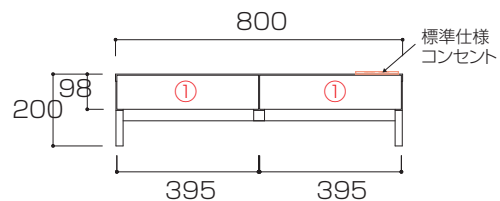

【180TVボード 断面図(正面)】

WITO SERIES SIZE

ウィトーシリーズ サイズ

 …背板がない部分

単位 : mm

200TVボード フラップ扉タイプ

【200TVボード正面図】

【200TVボード 断面図(正面)】

【TVボードフラップ扉タイプ断面図(側面)】
全サイズ共通

帆立ち後ろ下40×40 斜めカット

220TVボード フラップ扉タイプ

【220TVボード正面図】

【220TVボード 断面図(正面)】

240TVボード フラップ扉タイプ

【240TVボード正面図】

【240TVボード 断面図(正面)】

WITO SERIES SIZE

ウィトーシリーズ サイズ

単位 : mm

80デスク

【80デスク正面図】

100デスク

【100デスク正面図】

120デスク