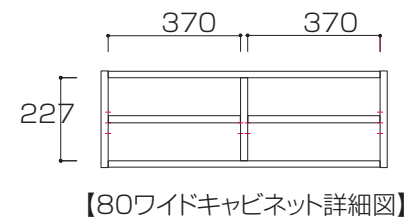

WITO SERIES SIZE

ウィトシリーズ サイズ

単位 : mm

180デスク

【180デスク正面図】

200デスク

【200デスク正面図】

220デスク

【220デスク正面図】

240デスク

【240デスク正面図】

【側面図(全サイズ共通)】

【デスク引出し内寸】

①: W308×D276×H57

②: W508×D276×H57

③: W514×D276×H57

WITO SERIES SIZE

ウィトシリーズ サイズ

単位 : mm

80ワイドキャビネット

100ワイドキャビネット

120ワイドキャビネット

140ワイドキャビネット

160ワイドキャビネット