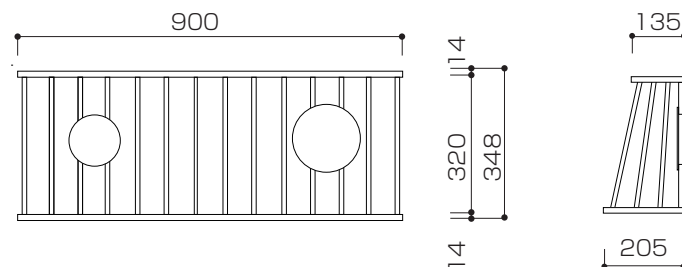

■90 ウォールラック

【正面図】

【側面図】