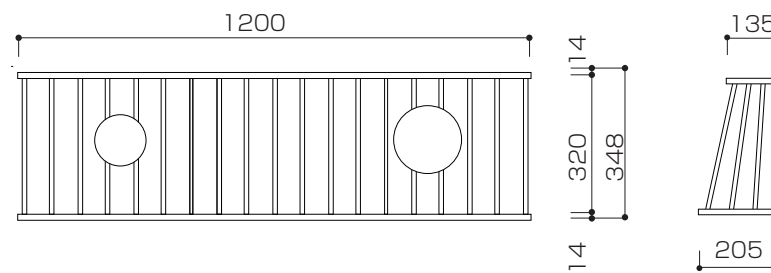

・WALNUT
¥83,000 (税別 ¥75,455)

単位 : mm

■90 ウォールラック

【正面図】

【側面図】

■120 ウォールラック

【正面図】

【側面図】