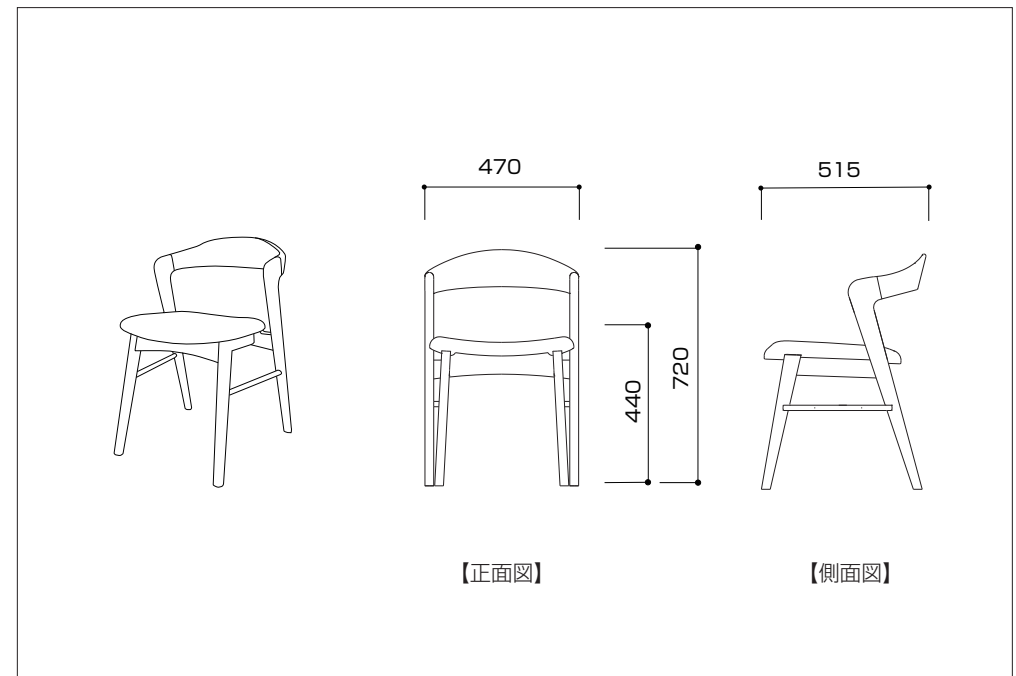

SWELL CHAIR PRICE & SIZE

スウェルチェア 価格 & サイズ

■WHITE OAK / IVORY
W47×D51.5×H72(SH44)cm
¥45,800 (税別 ¥41,636)

■WHITE OAK / BLACK
W47×D51.5×H72(SH44)cm
¥45,800 (税別 ¥41,636)

■WALNUT / BLACK
W47×D51.5×H72(SH44)cm
¥57,800 (税別 ¥52,545)

FABRIC COLOR

スウェルチェアの座面で使用しているファブリックです。

COLOR CHART 16 素材:PVC(ポリ塩化ビニル) 100%
ホワイトオーク:アイボリーorブラック / ウォルナット:ブラック固定

SIZE

単位:mm

[主要素材] フレーム:ホワイトオーク/ウォルナット無垢材

[塗装] ウレタン塗装

こちらの商品は、高野木工の開発チームが直接ベトナムの提携工場生産指導・品質管理を行なっています。

■商品ページはこちら>>

PRODUCT DETAILS

商品詳細

■背もたれ

美しい曲線を描いた背もたれは、長時間の使用も快適に過ごすことができます。絶妙な傾斜でつくられた背もたれが、座り心地のよさと美しさを演出しています。丸みのあるフォルムで柔らかな印象を与えます。

■座面

座る姿勢を考慮して設計した座面は、後部がわずかに下がる形状で着座時にお尻にフィットします。ホワイトオークは、ブラックとアイボリーの2種類から、ウォルナットはブラックのファブリックとなります。