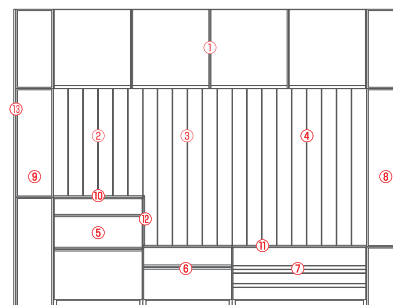

### 下台用目隠しサイドパネル(左or右)

¥8,000 WHITE OAK  
(税別 ¥7,273)

¥9,000 WALNUT  
(税別 ¥8,182)  
W2×D45×H33.5cm  
才数 0.5

※TVボードアイテムに向かって右側に付ける場合は右用左側に付ける場合は左用をご使用下さい。

## 壁面収納

WHITE OAK H200cm

1.210オーダー上置き 4枚扉	¥165,000 (税別 ¥150,000)
2.60壁板	¥30,000 (税別 ¥27,273)
3.60TV壁板	¥40,000 (税別 ¥36,364)
4.90TV壁板	¥55,000 (税別 ¥50,000)
5.60チェスト下台	¥51,000 (税別 ¥46,364)
6.60TVチェスト下台	¥38,000 (税別 ¥34,546)
7.90TVボード下台	¥59,000 (税別 ¥53,637)
8.20~44オーダーキャビネット (ロータイプ)	¥135,000 (税別 ¥122,728)
9.20~44オーダーキャビネット (ミドルタイプ)	¥135,000 (税別 ¥122,728)
10.天板W60	¥23,000 (税別 ¥20,910)
11.天板W150	¥32,000 (税別 ¥29,091)
12.目隠しサイドパネル左用	¥8,000 (税別 ¥7,273)
13.オーダーサイドパネル左右セット	¥68,000 (税別 ¥61,819)
合計	¥839,000 (税別 ¥762,728)