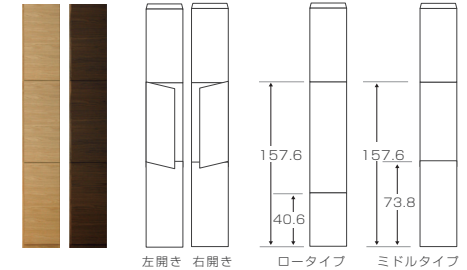

### 20~44オーダーキャビネット

H~238cm(左or右用)

¥135,000 WHITE OAK  
(税別¥122,728)

¥140,000 WALNUT  
(税別¥127,273)  
W20~44×D43.5cm  
H190~237cm

### 20~44オーダーキャビネット

H239~268cm(左or右用)

¥150,000 WHITE OAK  
(税別¥136,364)

¥155,000 WALNUT  
(税別¥140,910)  
W20~44×D43.5cm  
H238~268cm

※下台のアイテムによって下から一段目と二段目の扉の高さが変わります。

※ミドルタイプ

下から一段目の扉の高さ	H73.8cm
下から二段目の扉の高さ	H157.6cm