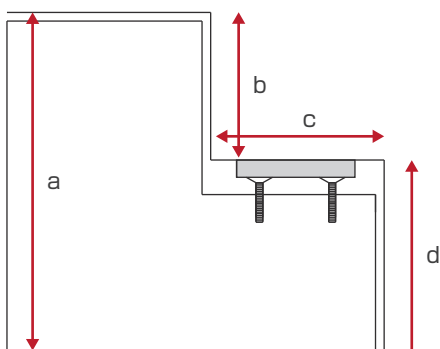

《上置き梁対応》上置き対応可能サイズ: H30~80cm(天井高190~240cm)

ご注文の際は、左図のa~dのサイズが必要です。

- a.天井までの高さ
- b.梁の高さ(=a-d)
- c.梁の奥行き
- d.梁までの高さ

天井や梁との隙間は2cmです。