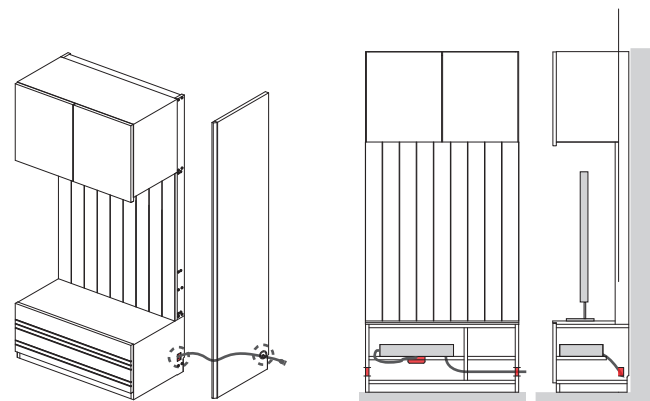

《配線について》

全てのアイテムは設置後でも配線の取り回しが行いやすいよう、コードを通すための穴を設けています。

※受注生産のためご注文から5週間後の出荷になります。 ※ご注意: オークター後のキャンセルはお受けできません。

(上置き梁対応はご注文から7週間後の出荷)

高野木工 本社工場・営業本部
〒833-0044
福岡県筑後市大字富久911
TEL 0942-53-7813
MAIL office@takanomokkou.co.jp

青山 直営店
〒107-0062
東京都港区南青山6-13-9
アニス南青山ビル2F-B
TEL 03-6427-1242
MAIL tokyosr@takanomokkou.co.jp

名古屋 ショールーム
〒460-0011
愛知県名古屋市中区大須3-2-5
株式会社 吉桂 ショールーム 7F
TEL 0120-655-399

本社 直営店
〒833-0044
福岡県筑後市大字富久911
TEL 0120-655-399
MAIL info@takanomokkou.co.jp

福岡 直営店
〒810-8639
福岡県福岡市中央区地行浜2-2-1
MARK IS 福岡ももち2階226区画
TEL 092-834-2905
MAIL fukuokasr@takanomokkou.co.jp

大阪枚方 ショールーム 要予約 水・木・休
〒573-0102
大阪府枚方市長尾家具町1-5
株式会社 フジシ 本社ショールーム3・4F (受付3F)
TEL 072-855-0827 TEL 0120-655-399