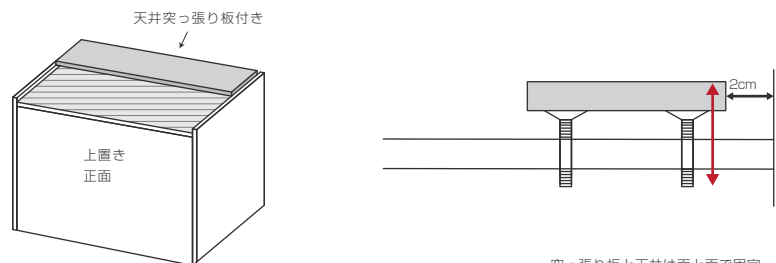

STANZA ORDER

《高さオーダー》

【通常】上置き対応可能サイズ: H30~80cm(天井高190~240cm)

【特注】上置き対応可能サイズ: H81~110cm(天井高241~270cm)

突っ張り板と天井は面と面で固定されるので、安定性が高く家具をしっかりと固定できます。

プラスドライバーを使って、アジャスターで上下4cmの調整が可能です。