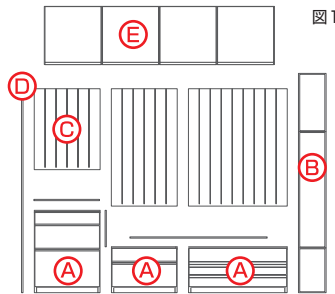

オーダー上置

上置きには突っ張り板が付属しておりますので特に指定がない限り、天井の高さから-2cm引いた寸法で製作します。

突っ張り板は、アジャスターで上下4cmの調整が可能です。

天井の高さに 対する移動棚 の枚数	185~209.9 210~239.9 240~260cm	2枚×2 3枚×2 4枚×2

家具の最大高さの指定がありましたらお知らせください。 その高さに合わせた上置を製作します。

STEP 1 素材を選ぶ

ホワイトオーク、ウォルナットの2つの素材からお選びいただくことができます。

STEP 2 下台を選ぶ

下台をお選びいただき、オーダーキャビネットの幅を決めます。オーダーキャビネットは必要な方のみお選び下さい。

下台の最大幅が決まると必然的に壁、天板、オーダー上置、サイドパネル下台用左・右セット（下）、オーダーサイドパネル左・右セット（上）が決まります。

*オーダーキャビネット無しでもご使用いただけます。

STEP 3 オーダー上置とオーダーキャビネットの高さを決める

設置場所の天井の高さをご記入ください。その寸法から-2cm引いた高さに合う寸法でオーダー上置きを作成。オーダーキャビネットは設置する幅から下台の合計とサイドパネルの厚さを引き作成します。

1. パーツの名前
- A. 下台
  - B. オーダーキャビネット
  - C. 壁
  - D. パネル
  - E. 上置き

オーダー上置きの高さ計算表

お部屋の天井の高さ	cm	- 図1CとAの高さの合計	160 cm	- ツッパリ板	2 cm	= オーダー上置きの高さ	cm

記入例：設置幅200cm-CとAの合計幅160cm-ツッパリ板2cm=オーダー上置き高さ40cm

オーダーキャビネットの幅計算表

設置する幅	cm	- 下台の合計幅	cm	- パネルの厚さ	5 cm	= オーダーキャビネットの幅	cm

記入例：設置幅270cm-下台合計幅210cm-パネルの厚さ5cm=オーダーキャビネット幅55cm

スタンザ オーダーシート（壁面収納タイプ）

お部屋の天井の高さ	cm	素材	☐ ホワイトオーク ☐ ウォルナット
設置するお部屋の幅	cm	① 下台	☐ 60デスク ☐ 60チェスト ☐ 60キャビネット ☐ 90デスク ☐ 90チェスト ☐ 90キャビネット ☐ 60TV ☐ 60TVチェスト ☐ 90TV ☐ 90TVチェスト
		② オーダーキャビネット 左・右開	幅 ____ cm P11計算表のオーダーキャビネットの幅
		③ 下台天板	☐ 幅60 ☐ 幅90 ☐ 幅120 ☐ 幅150 ☐ 幅180 ☐ 幅210 ☐ 幅240 ①の下台の幅に合わせてお選びください
		④ 下台用目隠しサイドパネル	☐ あり ☐ なし ①下台の組合せでお選びください
		⑤ 壁	☐ 60壁板 ☐ 90壁板 ☐ 60TV壁板 ☐ 90TV壁板 ①の下台の組合せでお選びください
		⑥ オーダー上置き	高さ ____ cm P11計算表のオーダー上置きの高さ

※オーダー上置の高さは特に指定がない限り、天井の高さから-2cm引いた寸法で製作します。
※家具の最大高さの指定がありましたらお知らせください。その高さに合わせた上置を製作します。
※オーダー後のキャンセルはお受けできません。

配置図 LAYOUT

スタンザ壁面収納は商品の仕様上レイアウトの変更ができないため、確認用のため下記に手書きでレイアウトをご記入ください。

* コンセントとコード穴をご希望の場合は位置と個数をご指示ください。

※受注生産のためご注文から5週間後の出荷になります。 ※オーダー後のキャンセルはお受けできません。