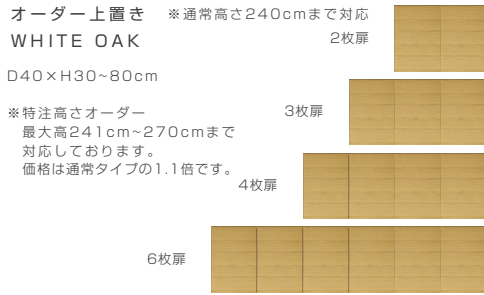

### 90TV壁板

¥55,000 WHITE OAK  
(税別¥50,000)

¥55,000 WALNUT  
(税別¥50,000)  
W90×D2×H120cm  
才数 3.1

■スタンザの詳細は

ホームページからもご確認頂けます>>

■図面はこちら>>

[主要素材]前板/60・90キャビネット扉…ホワイトオーク無垢材/ウォルナット無垢材 天板・サイドパネル・壁板・扉…突板  
塗装…ウレタン塗料  
高野木工の家具は全ての材料においてホルムアルデヒドの放散量が最も低いF☆☆☆☆を使用しています。  
※受注生産のためご注文から5週間後の出荷になります。 ※ご注意:オーダー後のキャンセルはお受けできません。