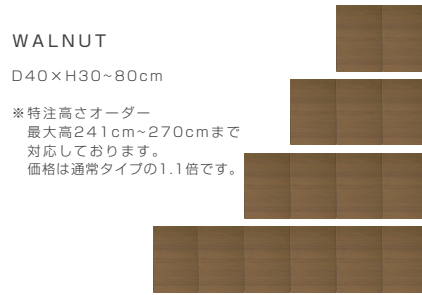

### 90TV壁板

¥55,000 WHITE OAK  
(税別¥50,000)

¥55,000 WALNUT  
(税別¥50,000)  
W90×D2×H120cm  
才数 3.1

■スタンザの詳細は

ホームページからもご確認頂けます>>

■図面はこちら>>

[主要素材]前板/60・90キャビネット扉…ホワイトオーク無垢材/ウォルナット無垢材 天板・サイドパネル・壁板・扉…突板  
塗装…ウレタン塗料  
高野木工の家具は全ての材料においてホルムアルデヒドの放散量が最も低いF☆☆☆☆を使用しています。  
※受注生産のためご注文から5週間後の出荷になります。 ※ご注意:オーダー後のキャンセルはお受けできません。