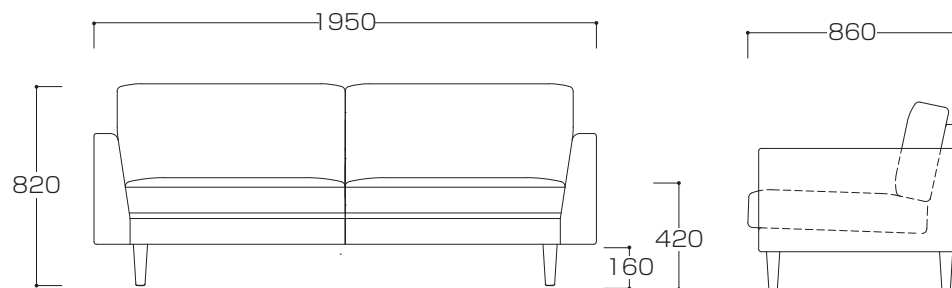

# SERUM SOFA SIZE

セラムソファ サイズ

単位:mm

2.5人掛け

3人掛け

オットマン

ヘッドレスト