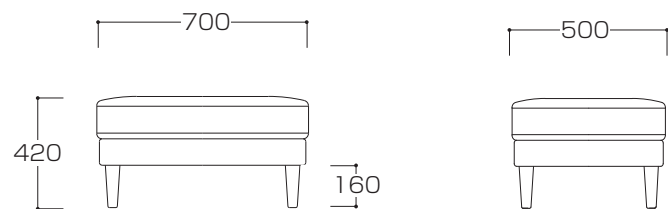

# SERUM SOFA SIZE

セラムソファ サイズ

単位:mm

2.5人掛け

3人掛け

オットマン

ヘッドレスト