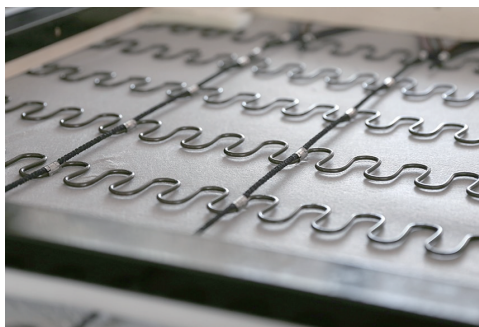

■重さを自然に受けるSバネ

ソファの座面には木枠フレームにS字バネを張り込んでいます。ウレタンとの絶妙なバランスで求める座り心地を与えると同時に、コイルスプリング製のソファに比べて軽量でソファの自重を軽くできるのが特徴です。