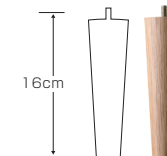

## SOFA LEGS OPTION

ウォルナット脚に変更可能

脚部は、通常ホワイトオーク脚のところ、  
+¥5,000(税込)にてウォルナット脚へ  
変更が可能です。

ウォルナット脚

脚カット対応可能

ソファの脚は、通常高さ16cmから  
8cm残しまで+¥2,000(税込)で  
脚カットが可能です。納期:+1週間

[主要素材] 座面… S バネ・座クッション… ウレタンフォーム+ シリコンフィル+ フェザー・背クッション… ウレタンフォーム+ シリコンフィル+ フェザー  
張地:牛革 セミアニリン総革張り(一部スプリットレザー) 脚部… ホワイトオーク材(ウレタン塗装)・ウォルナット材(ウレタン塗装)  
この商品は、高野木工にてデザイン企画し中国の提携工場にて生産しています。