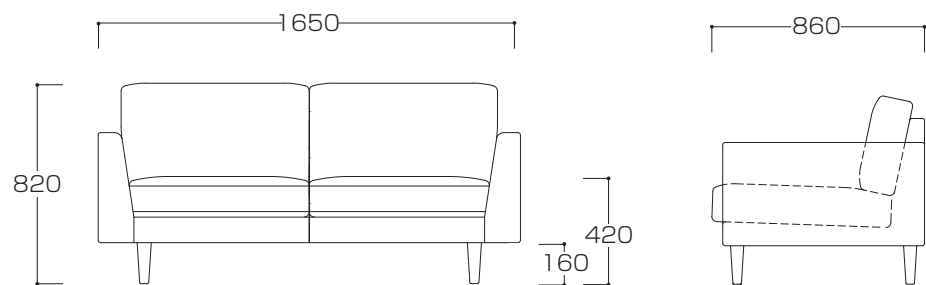

# SERUM SOFA SIZE

セラムソファ サイズ

単位:mm

2.5人掛け

3人掛け

オットマン

ヘッドレスト