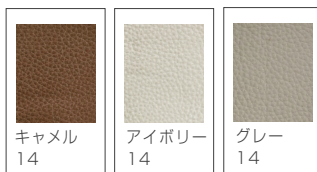

## FABRIC COLOR

セラムソファで使用しているファブリックです。

COLOR CHART 14

牛革 セミアニリン総革張り(一部スプリットレザー)

☒ 家庭での洗濯はお控えください。

☒ ドライクリーニングはお控えください。

☒ 塩素系及び酸素系漂白剤の使用はできません。

☒ アイロン仕上げはできません。