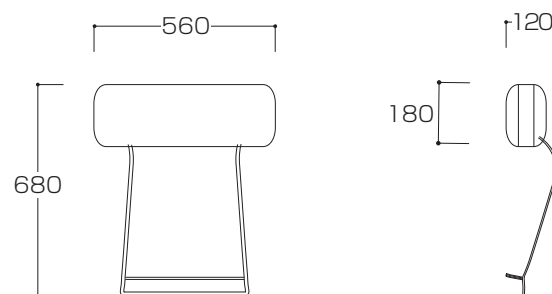

# SERUM SOFA SIZE

セラムソファ サイズ

単位:mm

2.5人掛け

3人掛け

オットマン

ヘッドレスト