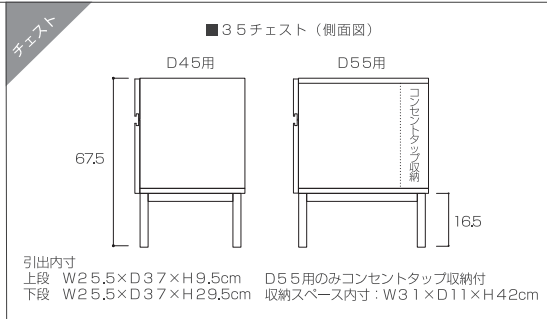

・無垢天板 ※天板奥行きは1cm単位でサイズオーダーが可能です。(D45~70cmまで)

奥行き	WHITE OAK	WALNUT
	幅~90cm	幅~90cm
45cm	¥75,000 (税別¥68,182)	¥90,000 (税別¥81,819)
55cm	¥85,000 (税別¥77,273)	¥105,000 (税別¥95,455)
70cm	¥115,000 (税別¥104,546)	¥130,000 (税別¥118,182)
	幅91~120cm	幅91~120cm
45cm	¥85,000 (税別¥77,273)	¥105,000 (税別¥95,455)
55cm	¥95,000 (税別¥86,364)	¥120,000 (税別¥109,091)
70cm	¥130,000 (税別¥118,182)	¥145,000 (税別¥131,819)
	幅121~150cm	幅121~150cm
45cm	¥100,000 (税別¥90,910)	¥125,000 (税別¥113,637)
55cm	¥110,000 (税別¥100,000)	¥145,000 (税別¥131,819)
70cm	¥140,000 (税別¥127,273)	¥170,000 (税別¥154,546)
	幅151~180cm	幅151~180cm
45cm	¥115,000 (税別¥104,546)	¥145,000 (税別¥131,819)
55cm	¥120,000 (税別¥109,091)	¥165,000 (税別¥150,000)
70cm	¥155,000 (税別¥140,910)	¥190,000 (税別¥172,728)
	幅181~210cm	幅181~210cm
45cm	¥135,000 (税別¥122,728)	¥170,000 (税別¥154,546)
55cm	¥150,000 (税別¥136,364)	¥195,000 (税別¥177,273)
70cm	¥190,000 (税別¥172,728)	¥235,000 (税別¥213,637)
	幅211~240cm	幅211~240cm
45cm	¥155,000 (税別¥140,910)	¥190,000 (税別¥172,728)
55cm	¥170,000 (税別¥154,546)	¥220,000 (税別¥200,000)
70cm	¥210,000 (税別¥190,910)	¥250,000 (税別¥227,273)

# SIZE

単位：cm

単位：cm

- ※1.通常、片脚側は天板端から3cm、チェスト側は0.2cm内側に設置いたします。ご希望の位置へのオーダーも可能です。
  - ※2.幅150cm以上のスペースを設ける場合は、中央部分にいずれかの脚パーツが必要となります。
  - ※3.通常、引出しの取付位置は、片脚側は片脚と隣り合う位置に、チェスト側は前板から1.5cmの間隔を空けて設置します。引出しはご希望の箇所に取付けることも可能で¥8,000(税込)/1杯で承ります。
  - ※4.脚カットは1パーツあたり¥2,000(税込)で承ります。床から13cmの位置までカット可能です。
  - ※5.引出し側の幅は、内寸21cmで固定です。横の棚板幅は、1cm単位でサイズオーダーが可能です。サイズ指定がない場合は、デスク天板から5mmの幅で製作します。
- 引出しと棚板の位置は、左右入れ替えてご使用できます。