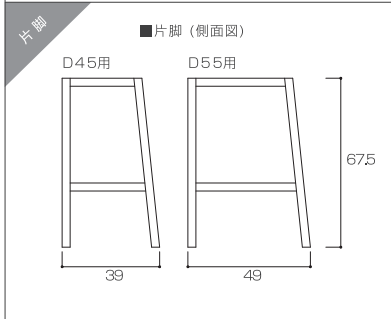

SIZE

単位：cm

単位：cm

1. ※1.通常、片脚側は天板端から3cm、チェスト側は0.2cm内側に設置いたします。ご希望の位置へのオーダーも可能です。
   - ※2.幅150cm以上のスペースを設ける場合は、中央部分にいずれかの脚パーツが必要となります。
   - ※3.通常、引出しの取付位置は、片脚側は片脚と隣り合う位置に、チェスト側は前板から1.5cmの間隔を空けて設置します。引出しはご希望の箇所に取付けることも可能で¥8,000(税込)/1杯で承ります。
   - ※4.脚カットは1パーツあたり¥2,000(税込)で承ります。床から13cmの位置までカット可能です。
   - ※5.引出し側の幅は、内寸21cmで固定です。横の棚板幅は、1cm単位でサイズオーダーが可能です。サイズ指定がない場合は、デスク天板から5mmの幅で製作します。
2. 引出しと棚板の位置は、左右入れ替えてご使用できます。

■プレーンデスクの詳細はホームページからもご確認頂けます>>