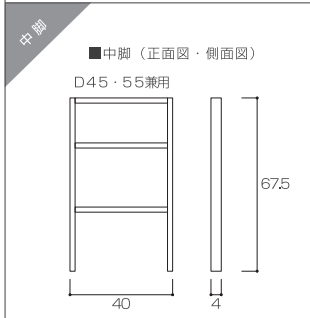

SIZE

単位：cm

単位：cm

1. ※1.通常、片脚側は天板端から3cm、チェスト側は0.2cm内側に設置いたします。ご希望の位置へのオーダーも可能です。
   - ※2.幅150cm以上のスペースを設ける場合は、中央部分にいずれかの脚パーツが必要となります。
   - ※3.通常、引出しの取付位置は、片脚側は片脚と隣り合う位置に、チェスト側は前板から1.5cmの間隔を空けて設置します。引出しはご希望の箇所に取付けることも可能で¥8,000(税込)/1杯で承ります。
   - ※4.脚カットは1パーツあたり¥2,000(税込)で承ります。床から13cmの位置までカット可能です。
   - ※5.引出し側の幅は、内寸21cmで固定です。横の棚板幅は、1cm単位でサイズオーダーが可能です。サイズ指定がない場合は、デスク天板から5mmの幅で製作します。
2. 引出しと棚板の位置は、左右入れ替えてご使用できます。

■プレーンデスクの詳細はホームページからもご確認頂けます>>