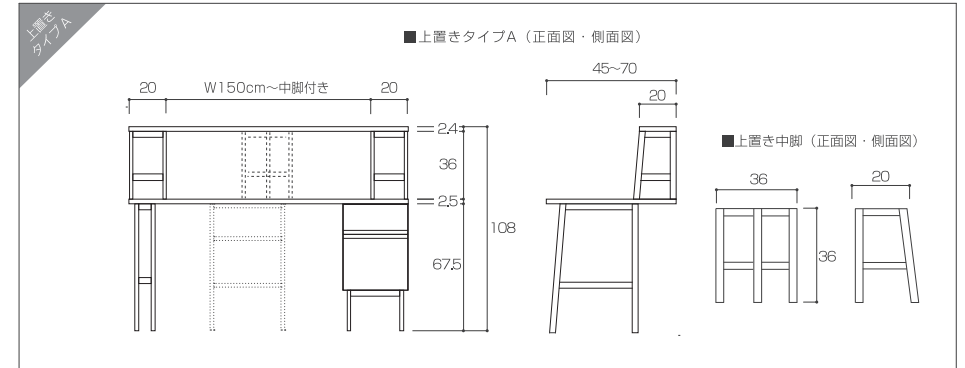

# SIZE

単位：cm

単位：cm

- ※1.通常、片脚側は天板端から3cm、チェスト側は0.2cm内側に設置いたします。ご希望の位置へのオーダーも可能です。
  - ※2.幅150cm以上のスペースを設ける場合は、中央部分にいずれかの脚パーツが必要となります。
  - ※3.通常、引出しの取付位置は、片脚側は片脚と隣り合う位置に、チェスト側は前板から1.5cmの間隔を空けて設置します。引出しはご希望の箇所に取付けることも可能で¥8,000(税込)/1杯で承ります。
  - ※4.脚カットは1パーツあたり¥2,000(税込)で承ります。床から13cmの位置までカット可能です。
  - ※5.引出し側の幅は、内寸21cmで固定です。横の棚板幅は、1cm単位でサイズオーダーが可能です。サイズ指定がない場合は、デスク天板から5mmの幅で製作します。
- 引出しと棚板の位置は、左右入れ替えてご使用できます。