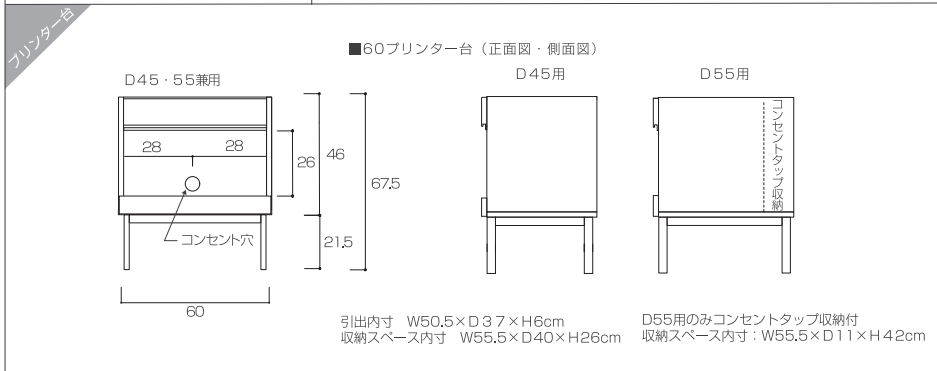

・無垢天板 ※天板奥行きは1cm単位でサイズオーダーが可能です。(D45~70cmまで)

奥行き	WHITE OAK	WALNUT
	幅~90cm	幅~90cm
45cm	¥75,000 (税別¥68,182)	¥90,000 (税別¥81,819)
55cm	¥85,000 (税別¥77,273)	¥105,000 (税別¥95,455)
70cm	¥115,000 (税別¥104,546)	¥130,000 (税別¥118,182)
	幅91~120cm	幅91~120cm
45cm	¥85,000 (税別¥77,273)	¥105,000 (税別¥95,455)
55cm	¥95,000 (税別¥86,364)	¥120,000 (税別¥109,091)
70cm	¥130,000 (税別¥118,182)	¥145,000 (税別¥131,819)
	幅121~150cm	幅121~150cm
45cm	¥100,000 (税別¥90,910)	¥125,000 (税別¥113,637)
55cm	¥110,000 (税別¥100,000)	¥145,000 (税別¥131,819)
70cm	¥140,000 (税別¥127,273)	¥170,000 (税別¥154,546)
	幅151~180cm	幅151~180cm
45cm	¥115,000 (税別¥104,546)	¥145,000 (税別¥131,819)
55cm	¥120,000 (税別¥109,091)	¥165,000 (税別¥150,000)
70cm	¥155,000 (税別¥140,910)	¥190,000 (税別¥172,728)
	幅181~210cm	幅181~210cm
45cm	¥135,000 (税別¥122,728)	¥170,000 (税別¥154,546)
55cm	¥150,000 (税別¥136,364)	¥195,000 (税別¥177,273)
70cm	¥190,000 (税別¥172,728)	¥235,000 (税別¥213,637)
	幅211~240cm	幅211~240cm
45cm	¥155,000 (税別¥140,910)	¥190,000 (税別¥172,728)
55cm	¥170,000 (税別¥154,546)	¥220,000 (税別¥200,000)
70cm	¥210,000 (税別¥190,910)	¥250,000 (税別¥227,273)

# SIZE

単位：cm

単位：cm

- ※1.通常、片脚側は天板端から3cm、チェスト側は0.2cm内側に設置いたします。ご希望の位置へのオーダーも可能です。
  - ※2.幅150cm以上のスペースを設ける場合は、中央部分にいずれかの脚パーツが必要となります。
  - ※3.通常、引出しの取付位置は、片脚側は片脚と隣り合う位置に、チェスト側は前板から1.5cmの間隔を空けて設置します。引出しはご希望の箇所に取付けることも可能で¥8,000(税込)/1杯で承ります。
  - ※4.脚カットは1パーツあたり¥2,000(税込)で承ります。床から13cmの位置までカット可能です。
  - ※5.引出し側の幅は、内寸21cmで固定です。横の棚板幅は、1cm単位でサイズオーダーが可能です。サイズ指定がない場合は、デスク天板から5mmの幅で製作します。
- 引出しと棚板の位置は、左右入れ替えてご使用できます。