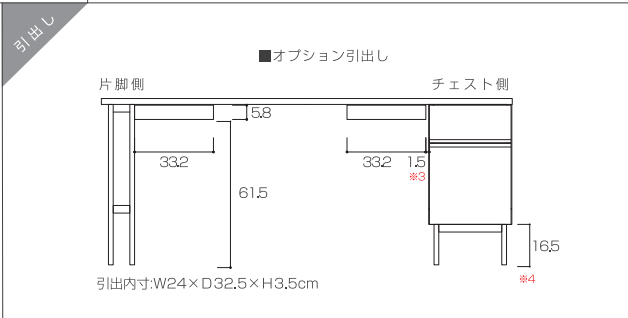

・無垢天板 ※天板奥行きは1cm単位でサイズオーダーが可能です。(D45~70cmまで)

奥行き	WHITE OAK	WALNUT
	幅~90cm	幅~90cm
45cm	¥75,000 (税別¥68,182)	¥90,000 (税別¥81,819)
55cm	¥85,000 (税別¥77,273)	¥105,000 (税別¥95,455)
70cm	¥115,000 (税別¥104,546)	¥130,000 (税別¥118,182)
	幅91~120cm	幅91~120cm
45cm	¥85,000 (税別¥77,273)	¥105,000 (税別¥95,455)
55cm	¥95,000 (税別¥86,364)	¥120,000 (税別¥109,091)
70cm	¥130,000 (税別¥118,182)	¥145,000 (税別¥131,819)
	幅121~150cm	幅121~150cm
45cm	¥100,000 (税別¥90,910)	¥125,000 (税別¥113,637)
55cm	¥110,000 (税別¥100,000)	¥145,000 (税別¥131,819)
70cm	¥140,000 (税別¥127,273)	¥170,000 (税別¥154,546)
	幅151~180cm	幅151~180cm
45cm	¥115,000 (税別¥104,546)	¥145,000 (税別¥131,819)
55cm	¥120,000 (税別¥109,091)	¥165,000 (税別¥150,000)
70cm	¥155,000 (税別¥140,910)	¥190,000 (税別¥172,728)
	幅181~210cm	幅181~210cm
45cm	¥135,000 (税別¥122,728)	¥170,000 (税別¥154,546)
55cm	¥150,000 (税別¥136,364)	¥195,000 (税別¥177,273)
70cm	¥190,000 (税別¥172,728)	¥235,000 (税別¥213,637)
	幅211~240cm	幅211~240cm
45cm	¥155,000 (税別¥140,910)	¥190,000 (税別¥172,728)
55cm	¥170,000 (税別¥154,546)	¥220,000 (税別¥200,000)
70cm	¥210,000 (税別¥190,910)	¥250,000 (税別¥227,273)

# SIZE

単位：cm

単位：cm

- ※1.通常、片脚側は天板端から3cm、チェスト側は0.2cm内側に設置いたします。ご希望の位置へのオーダーも可能です。
  - ※2.幅150cm以上のスペースを設ける場合は、中央部分にいずれかの脚パーツが必要となります。
  - ※3.通常、引出しの取付位置は、片脚側は片脚と隣り合う位置に、チェスト側は前板から1.5cmの間隔を空けて設置します。引出しはご希望の箇所に取付けることも可能で¥8,000(税込)/1杯で承ります。
  - ※4.脚カットは1パーツあたり¥2,000(税込)で承ります。床から13cmの位置までカット可能です。
  - ※5.引出し側の幅は、内寸21cmで固定です。横の棚板幅は、1cm単位でサイズオーダーが可能です。サイズ指定がない場合は、デスク天板から5mmの幅で製作します。
- 引出しと棚板の位置は、左右入れ替えてご使用できます。