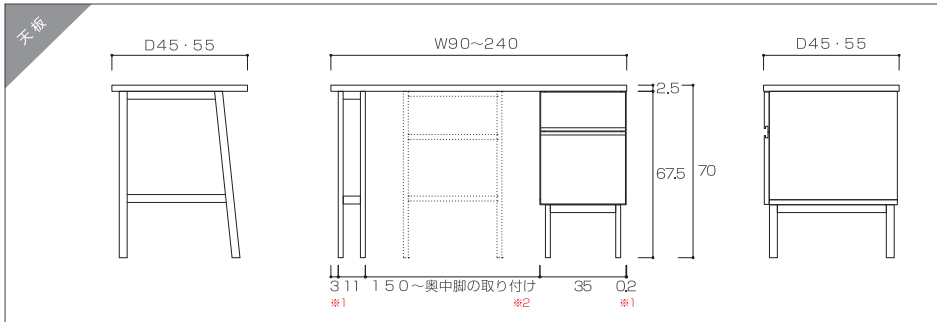

SIZE

単位：cm

単位：cm

1. ※1.通常、片脚側は天板端から3cm、チェスト側は0.2cm内側に設置いたします。ご希望の位置へのオーダーも可能です。
   - ※2.幅150cm以上のスペースを設ける場合は、中央部分にいずれかの脚パーツが必要となります。
   - ※3.通常、引出しの取付位置は、片脚側は片脚と隣り合う位置に、チェスト側は前板から1.5cmの間隔を空けて設置します。引出しはご希望の箇所に取付けることも可能で¥8,000(税込)/1杯で承ります。
   - ※4.脚カットは1パーツあたり¥2,000(税込)で承ります。床から13cmの位置までカット可能です。
   - ※5.引出し側の幅は、内寸21cmで固定です。横の棚板幅は、1cm単位でサイズオーダーが可能です。サイズ指定がない場合は、デスク天板から5mmの幅で製作します。
2. 引出しと棚板の位置は、左右入れ替えてご使用できます。

■プレーンデスクの詳細はホームページからもご確認頂けます>>