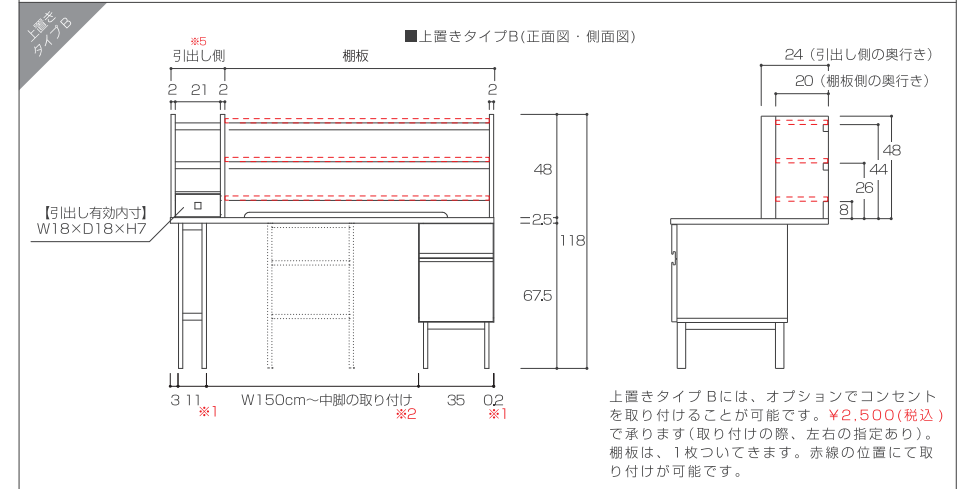

# SIZE

単位：cm

単位：cm

- ※1.通常、片脚側は天板端から3cm、チェスト側は0.2cm内側に設置いたします。ご希望の位置へのオーダーも可能です。
  - ※2.幅150cm以上のスペースを設ける場合は、中央部分にいずれかの脚パーツが必要となります。
  - ※3.通常、引出しの取付位置は、片脚側は片脚と隣り合う位置に、チェスト側は前板から1.5cmの間隔を空けて設置します。引出しはご希望の箇所に取付けることも可能で¥8,000(税込)/1杯で承ります。
  - ※4.脚カットは1パーツあたり¥2,000(税込)で承ります。床から13cmの位置までカット可能です。
  - ※5.引出し側の幅は、内寸21cmで固定です。横の棚板幅は、1cm単位でサイズオーダーが可能です。サイズ指定がない場合は、デスク天板から5mmの幅で製作します。
- 引出しと棚板の位置は、左右入れ替えてご使用できます。