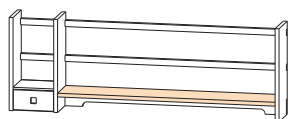

上置きタイプBには、オプションでコンセントを取り付けることが可能です。(別途料金。取り付けの際、左右の指定あり。) 棚板は、1枚付属しています。赤線の位置にて取り付けが可能です。

※1. 通常、片脚側は天板端から3cm、チェスト側は0.2cm内側に設置いたします。ご希望の位置へのオーダーも可能です。

※2. 幅150cm以上のスペースを設ける場合は、中央部分にいずれかの脚パーツが必要となります。

※3. 通常、引出しの取付位置は、片脚側は片脚と隣り合う位置に、チェスト側は前板から1.5cmの間隔を空けて設置します。引出しはご希望の箇所に取付けることも可能です。(別途料金)

※4. 脚カットは床から13cmの位置までカット可能です。(別途料金)

※5. 引出し側の幅は、内寸21cmで固定です。棚板幅は、1cm単位でサイズオーダーが可能です。サイズ指定がない場合は、デスク天板から-5mmの幅で製作します。

引出しと棚板の位置は、左右入れ替えることも可能です。

DETAIL & ORDER SHEET

商品詳細 & オーダーシート

■上置きタイプ Bについて

用途に合わせて棚板の位置を変更可能

上段の場合

有効高が 440mm あり、ノートパソコン等を下に入れながら、ゆったりとした空間を確保できます。

中段の場合

教科書や辞書などを上下段にそれぞれ立てかけることができるので資料が多い方に向けた設置方法です。

下段の場合

低い位置に棚が来るので、物の取りやすさに特化しています。また、パソコン台としても使用でき、下部にはキーボード等を入れ込むことができます。

引出しの位置は左右入れ替え可能

引出しの位置を、組み立て時に左右入れ替えができるので、お客様の空間に合わせてご使用できます。