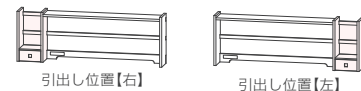

上段の場合

有効高が 440mm あり、ノートパソコン等を下に入れながら、ゆったりとした空間を確保できます。

中段の場合

教科書や辞書などを上下段にそれぞれ立てかけることができるので資料が多い方に向けた設置方法です。

下段の場合

低い位置に棚が来るので、物の取りやすさに特化しています。また、パソコン台としても使用でき、下部にはキーボード等を入れ込むことができます。

引出しの位置は左右入れ替え可能

引出しの位置を、組み立て時に左右入れ替えができるので、お客様の空間に合わせてご使用できます。

※オプションのコンセントを付けた場合、左右の入れ替えができなくなります。予めご了承ください。

ブレンデスク オーダーシート

天板 ・1cm単位でサイズオーダーが可能です。

脚パーツ

オプションアイテム

耐荷重の関係上、デスクまたは上置きタイプAに150cm以上の空きスペースを設ける場合は、中央部分にいずれかの脚パーツが必要となります。
※オーダー後のキャンセルはお受けできません。

※1 天板の配線サクリ位置は通常下台箱物アイテムの中心になります。箱物アイテムがない場合は天板の中心にサクリ加工いたします。箱物アイテムとは35チェストです。

※2 通常、オプション引出の取り付け位置は、片脚側は片脚と隣り合う位置にチェスト側は前板から1.5cmの間隔を空けて取り付け致します。引出はご希望の箇所に取り付けることも可能です。

※3上置きタイプBコンセントオプションをつける際の注意点

引出し側・側板側指定の場合、端から10cmを中心とした位置に取り付けます

コンセントをつけた場合、引出しと棚板の左右の入れ替えができなくなります。注文時にご使用の向きをお決めください。