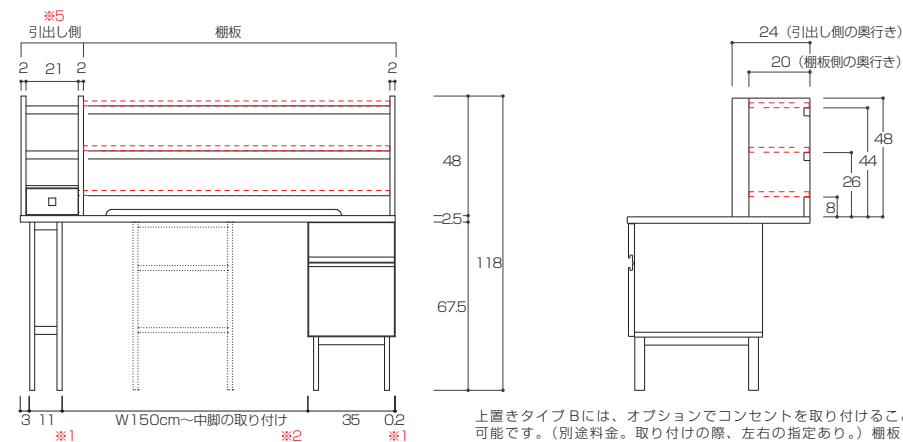

■商品ページはこちら>>

PLAIN DESK SIZE

プレーンデスク サイズ

単位：cm

■上置きなし(正面図・側面図)

■オプション引出し

■上置きタイプA付き(正面図・側面図)

■上置きタイプB付き(正面図・側面図)

上置きタイプBには、オプションでコンセントを取り付けることが可能です。(別途料金。取り付けの際、左右の指定あり。) 棚板は、1枚付属しています。赤線の位置にて取り付けが可能です。

※1. 通常、片脚側は天板端から3cm、チェスト側は0.2cm内側に設置いたします。ご希望の位置へのオーダーも可能です。

※2. 幅150cm以上のスペースを設ける場合は、中央部分にいずれかの脚パーツが必要となります。

※3. 通常、引出しの取付位置は、片脚側は片脚と隣り合う位置に、チェスト側は前板から1.5cmの間隔を空けて設置します。引出しはご希望の箇所に取付けることも可能です。(別途料金)