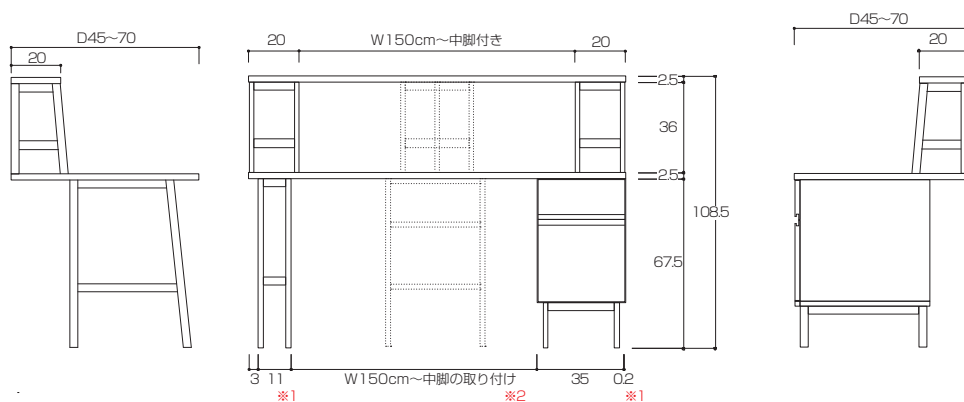

■商品ページはこちら>>

PLAIN DESK SIZE

プレーンデスク サイズ

単位：cm

■上置きなし(正面図・側面図)

■オプション引出し

■上置きタイプA付き(正面図・側面図)

■上置きタイプB付き(正面図・側面図)