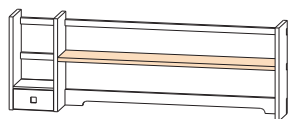

上置きタイプBには、オプションでコンセントを取り付けることが可能です。(別途料金。取り付けの際、左右の指定あり。) 棚板は、1枚付属しています。赤線の位置にて取り付けが可能です。

※1. 通常、片脚側は天板端から3cm、チェスト側は0.2cm内側に設置いたします。ご希望の位置へのオーダーも可能です。

※2. 幅150cm以上のスペースを設ける場合は、中央部分にいずれかの脚パーツが必要となります。

※3. 通常、引出しの取付位置は、片脚側は片脚と隣り合う位置に、チェスト側は前板から1.5cmの間隔を空けて設置します。引出しはご希望の箇所に取付けることも可能です。(別途料金)

※4. 脚カットは床から13cmの位置までカット可能です。(別途料金)

※5. 引出し側の幅は、内寸21cmで固定です。棚板幅は、1cm単位でサイズオーダーが可能です。サイズ指定がない場合は、デスク天板から-5mmの幅で製作します。

引出しと棚板の位置は、左右入れ替えることも可能です。

DETAIL & ORDER SHEET

商品詳細 & オーダーシート

■上置きタイプ Bについて

用途に合わせて棚板の位置を変更可能

上段の場合

有効高が 440mm あり、ノートパソコン等を下に入れながら、ゆったりとした空間を確保できます。

中段の場合

教科書や辞書などを上下段にそれぞれ立てかけることができるので資料が多い方に向けた設置方法です。

下段の場合

低い位置に棚が来るので、物の取りやすさに特化しています。また、パソコン台としても使用でき、下部にはキーボード等を入れ込むことができます。

引出しの位置は左右入れ替え可能

引出しの位置を、組み立て時に左右入れ替えができるので、お客様の空間に合わせてご使用できます。