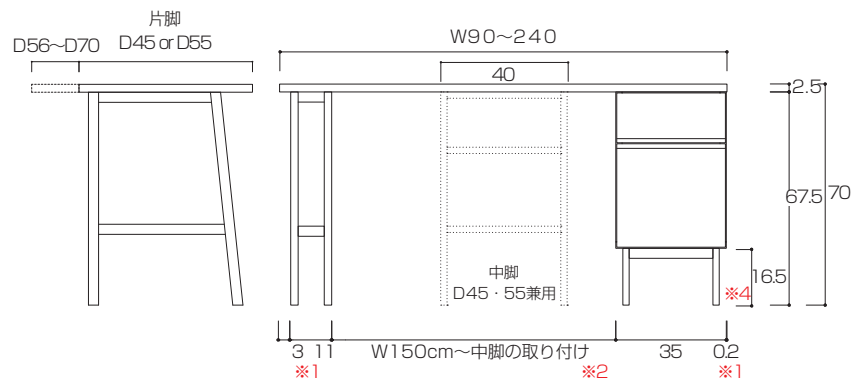

■商品ページはこちら>>

PLAIN DESK SIZE

プレーンデスク サイズ

単位：cm

■上置きなし(正面図・側面図)

■オプション引出し

■上置きタイプA付き(正面図・側面図)

■上置きタイプB付き(正面図・側面図)