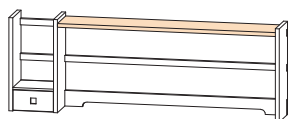

上置きタイプBには、オプションでコンセントを取り付けることが可能です。(別途料金。取り付けの際、左右の指定あり。) 棚板は、1枚付属しています。赤線の位置にて取り付けが可能です。

※1. 通常、片脚側は天板端から3cm、チェスト側は0.2cm内側に設置いたします。ご希望の位置へのオーダーも可能です。

※2. 幅150cm以上のスペースを設ける場合は、中央部分にいずれかの脚パーツが必要となります。

※3. 通常、引出しの取付位置は、片脚側は片脚と隣り合う位置に、チェスト側は前板から1.5cmの間隔を空けて設置します。引出しはご希望の箇所に取付けることも可能です。(別途料金)

※4. 脚カットは床から13cmの位置までカット可能です。(別途料金)

※5. 引出し側の幅は、内寸21cmで固定です。棚板幅は、1cm単位でサイズオーダーが可能です。サイズ指定がない場合は、デスク天板から-5mmの幅で製作します。

引出しと棚板の位置は、左右入れ替えることも可能です。

DETAIL & ORDER SHEET

商品詳細 & オーダーシート

■上置きタイプ Bについて

用途に合わせて棚板の位置を変更可能

上段の場合

有効高が 440mm あり、ノートパソコン等を下に入れながら、ゆったりとした空間を確保できます。

中段の場合

教科書や辞書などを上下段にそれぞれ立てかけることができるので資料が多い方に向けた設置方法です。

下段の場合

低い位置に棚が来るので、物の取りやすさに特化しています。また、パソコン台としても使用でき、下部にはキーボード等を入れ込むことができます。

引出しの位置は左右入れ替え可能

引出しの位置を、組み立て時に左右入れ替えができるので、お客様の空間に合わせてご使用できます。