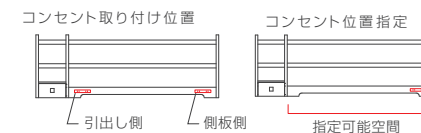

上段の場合

有効高が 440mm あり、ノートパソコン等を下に入れながら、ゆったりとした空間を確保できます。

中段の場合

教科書や辞書などを上下段にそれぞれ立てかけることができるので資料が多い方に向けた設置方法です。

下段の場合

低い位置に棚が来るので、物の取りやすさに特化しています。また、パソコン台としても使用でき、下部にはキーボード等を入れ込むことができます。

引出しの位置は左右入れ替え可能

引出しの位置を、組み立て時に左右入れ替えができるので、お客様の空間に合わせてご使用できます。

※オプションのコンセントを付けた場合、左右の入れ替えができなくなります。予めご了承ください。

ブレンデスク オーダーシート

天板 ・1cm単位でサイズオーダーが可能です。

脚パーツ

オプションアイテム

耐荷重の関係上、デスクまたは上置きタイプAに150cm以上の空きスペースを設ける場合は、中央部分にいずれかの脚パーツが必要となります。
※オーダー後のキャンセルはお受けできません。

※1 天板の配線サクリ位置は通常下台箱物アイテムの中心になります。箱物アイテムがない場合は天板の中心にサクリ加工いたします。箱物アイテムとは35チェストです。

※2 通常、オプション引出の取り付け位置は、片脚側は片脚と隣り合う位置にチェスト側は前板から1.5cmの間隔を空けて取り付け致します。引出はご希望の箇所に取り付けることも可能です。

※3上置きタイプBコンセントオプションをつける際の注意点

引出し側・側板側指定の場合、端から10cmを中心とした位置に取り付けます

コンセントをつけた場合、引出しと棚板の左右の入れ替えができなくなります。注文時にご使用の向きをお決めください。