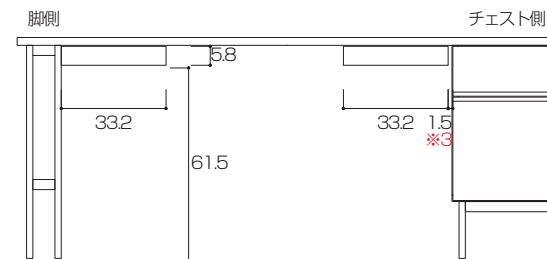

■商品ページはこちら>>

PLAIN DESK SIZE

プレーンデスク サイズ

単位：cm

■上置きなし(正面図・側面図)

■オプション引出し

■上置きタイプA付き(正面図・側面図)

■上置きタイプB付き(正面図・側面図)

上置きタイプBには、オプションでコンセントを取り付けることが可能です。(別途料金。取り付けの際、左右の指定あり。) 棚板は、1枚付属しています。赤線の位置にて取り付けが可能です。

※1. 通常、片脚側は天板端から3cm、チェスト側は0.2cm内側に設置いたします。ご希望の位置へのオーダーも可能です。

※2. 幅150cm以上のスペースを設ける場合は、中央部分にいずれかの脚パーツが必要となります。

※3. 通常、引出しの取付位置は、片脚側は片脚と隣り合う位置に、チェスト側は前板から1.5cmの間隔を空けて設置します。引出しはご希望の箇所に取付けることも可能です。(別途料金)