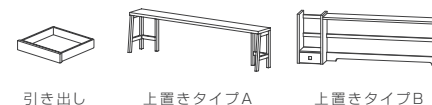

上段の場合

有効高が 440mm あり、ノートパソコン等を下に入れながら、ゆったりとした空間を確保できます。

中段の場合

教科書や辞書などを上下段にそれぞれ立てかけることができるので資料が多い方に向けた設置方法です。

下段の場合

低い位置に棚が来るので、物の取りやすさに特化しています。また、パソコン台としても使用でき、下部にはキーボード等を入れ込むことができます。

引出しの位置は左右入れ替え可能

引出しの位置を、組み立て時に左右入れ替えができるので、お客様の空間に合わせてご使用できます。

※オプションのコンセントを付けた場合、左右の入れ替えができなくなります。予めご了承ください。

ブレンデスク オーダーシート

天板 ・1cm単位でサイズオーダーが可能です。

脚パーツ

オプションアイテム

耐荷重の関係上、デスクまたは上置きタイプAに150cm以上の空きスペースを設ける場合は、中央部分にいずれかの脚パーツが必要となります。
※オーダー後のキャンセルはお受けできません。

※1 天板の配線サクリ位置は通常下台箱物アイテムの中心になります。箱物アイテムがない場合は天板の中心にサクリ加工いたします。箱物アイテムとは35チェストです。