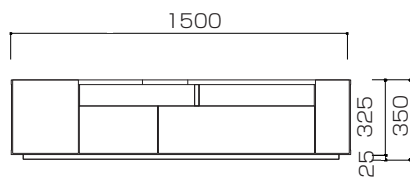

■180 TV ボード 才数 11
W180×D39×H35cm

・WHITE OAK

¥128,000(税別 ¥116,364)

・WALNUT

¥128,000(税別 ¥116,364)

■210 TV ボード 才数 12.6
W210×D39×H35cm

・WHITE OAK

¥148,000(税別 ¥134,545)

・WALNUT

¥148,000(税別 ¥134,545)

[主要素材] 天板・側板・前板・扉:ホワイトオーク/ウォルナット突板 前板取っ手部分:ホワイトオーク/ウォルナット無垢材 引出し:MDFプリント貼り

[塗装] ウレタン塗装

高野木工の家具は全ての材料においてホルムアルデヒド放散量が最も低いF☆☆☆☆を使用しています。

■商品ページはこちら>>

PATAN SIZE

パタン サイズ

単位 : mm

150 TVボード

【引出し有効内寸】

- ① W287 x D326 x H155
- ② W631 x D326 x H155

【コンセントタップ収納スペース】
W120 x D340 x H275

180 TVボード

【引出し有効内寸】

- ① W287 x D326 x H155
- ② W631 x D326 x H155

【コンセントタップ収納スペース】
W120 x D340 x H275

210 TVボード

【引出し有効内寸】

- ① W287 x D326 x H155
- ② W631 x D326 x H155

【コンセントタップ収納スペース】
W120 x D340 x H275

PRODUCT DETAILS

商品詳細

■機能性抜群のアイデア収納をプラス