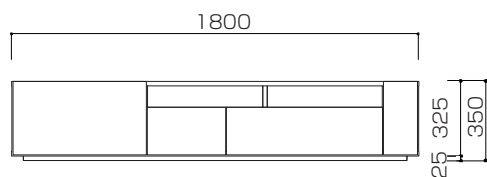

■180 TV ボード 才数 11
W180×D39×H35cm

・WHITE OAK

¥128,000(税別 ¥116,364)

・WALNUT

¥128,000(税別 ¥116,364)

■210 TV ボード 才数 12.6
W210×D39×H35cm

・WHITE OAK

¥148,000(税別 ¥134,545)

単位 : mm

150 TVボード

【引出し有効内寸】

- ① W287 x D326 x H155
- ② W631 x D326 x H155

【コンセントタップ収納スペース】
W120 x D340 x H275

180 TVボード

【引出し有効内寸】

- ① W287 x D326 x H155
- ② W631 x D326 x H155

【コンセントタップ収納スペース】
W120 x D340 x H275

210 TVボード

【引出し有効内寸】

- ① W287 x D326 x H155
- ② W631 x D326 x H155

【コンセントタップ収納スペース】
W120 x D340 x H275

PRODUCT DETAILS

商品詳細

■機能性抜群のアイデア収納をプラス