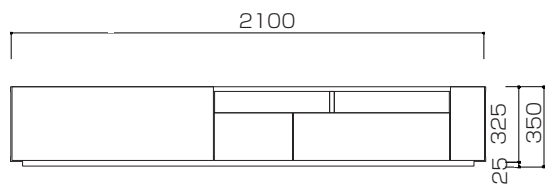

単位 : mm

150 TVボード

【引出し有効内寸】

- ① W287 x D326 x H155
- ② W631 x D326 x H155

【コンセントタップ収納スペース】
W120 x D340 x H275

180 TVボード

【引出し有効内寸】

- ① W287 x D326 x H155
- ② W631 x D326 x H155

【コンセントタップ収納スペース】
W120 x D340 x H275

210 TVボード

【引出し有効内寸】

- ① W287 x D326 x H155
- ② W631 x D326 x H155

【コンセントタップ収納スペース】
W120 x D340 x H275

PRODUCT DETAILS

商品詳細

■機能性抜群のアイデア収納をプラス