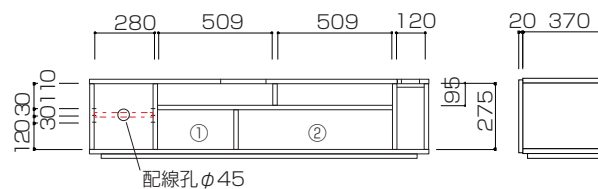

■180 TV ボード 才数 11
W180×D39×H35cm

・WHITE OAK

¥128,000(税別 ¥116,364)

・WALNUT

¥128,000(税別 ¥116,364)

■210 TV ボード 才数 12.6
W210×D39×H35cm

・WHITE OAK

¥148,000(税別 ¥134,545)

・WALNUT

¥148,000(税別 ¥134,545)

[主要素材] 天板・側板・前板・扉:ホワイトオーク/ウォルナット突板 前板取っ手部分:ホワイトオーク/ウォルナット無垢材 引出し:MDFプリント貼り

[塗装] ウレタン塗装

高野木工の家具は全ての材料においてホルムアルデヒド放散量が最も低いF☆☆☆☆を使用しています。

■商品ページはこちら>>

PATAN SIZE

パタン サイズ

単位 : mm

150 TVボード

【引出し有効内寸】

- ① W287 x D326 x H155
- ② W631 x D326 x H155

【コンセントタップ収納スペース】
W120 x D340 x H275

180 TVボード

【引出し有効内寸】

- ① W287 x D326 x H155
- ② W631 x D326 x H155

【コンセントタップ収納スペース】
W120 x D340 x H275

210 TVボード

【引出し有効内寸】

- ① W287 x D326 x H155
- ② W631 x D326 x H155

【コンセントタップ収納スペース】
W120 x D340 x H275

PRODUCT DETAILS

商品詳細

■機能性抜群のアイデア収納をプラス