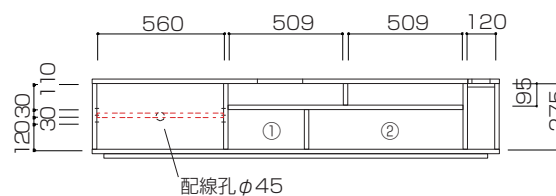

単位 : mm

150 TVボード

【引出し有効内寸】

- ① W287 x D326 x H155
- ② W631 x D326 x H155

【コンセントタップ収納スペース】
W120 x D340 x H275

180 TVボード

【引出し有効内寸】

- ① W287 x D326 x H155
- ② W631 x D326 x H155

【コンセントタップ収納スペース】
W120 x D340 x H275

210 TVボード

【引出し有効内寸】

- ① W287 x D326 x H155
- ② W631 x D326 x H155

【コンセントタップ収納スペース】
W120 x D340 x H275

PRODUCT DETAILS

商品詳細

■機能性抜群のアイデア収納をプラス