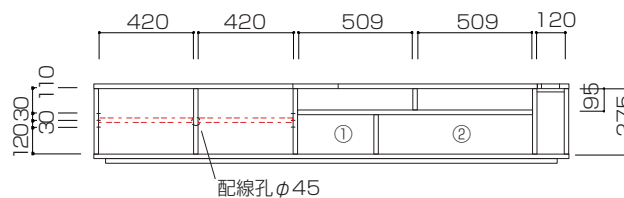

単位 : mm

150 TVボード

【引出し有効内寸】

- ① W287 x D326 x H155
- ② W631 x D326 x H155

【コンセントタップ収納スペース】
W120 x D340 x H275

180 TVボード

【引出し有効内寸】

- ① W287 x D326 x H155
- ② W631 x D326 x H155

【コンセントタップ収納スペース】
W120 x D340 x H275

210 TVボード

【引出し有効内寸】

- ① W287 x D326 x H155
- ② W631 x D326 x H155

【コンセントタップ収納スペース】
W120 x D340 x H275

PRODUCT DETAILS

商品詳細

■機能性抜群のアイデア収納をプラス