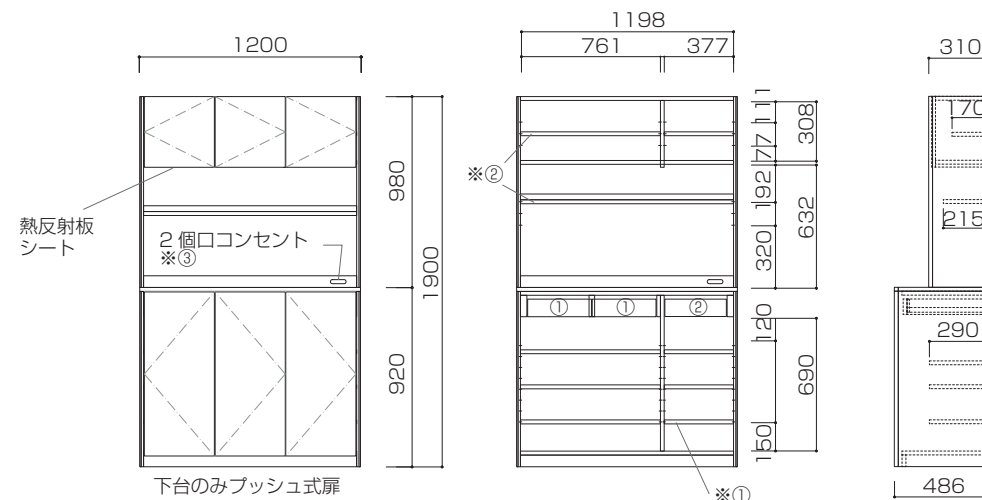

ミルン サイズ

単位 : mm

90キッチンボード

【正面詳細図】

【側面図】

【引出し有効内寸】

① W333 x D376 x H75

※① 移動棚：6cm 間隔の 8 段階調整可能

※② 移動棚：6cm 間隔の 3 段階調整可能

※③ 1500W まで コード長：1.4m

120キッチンボード

【正面詳細図】

【側面図】

【引出し有効内寸】

① W287 x D376 x H75

② W291 x D376 x H75

【引出し有効内寸】

① W668 x D376 x H75

② W333 x D376 x H95

③ W668 x D376 x H230

※① 移動棚：6cm 間隔の 8 段階調整可能

※② 1500W まで コード長：1.4m

PRODUCT DETAILS

商品詳細