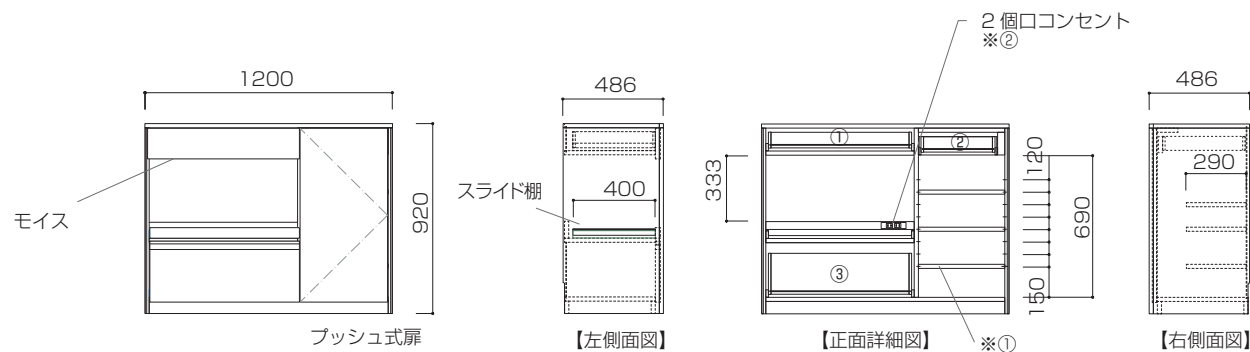

120キッチンカウンター

【正面詳細図】

【左側面図】

【正面詳細図】

【右側面図】

【引出し有効内寸】

① W668 x D376 x H75

② W333 x D376 x H95

③ W668 x D376 x H230

※① 移動棚：6cm 間隔の 8 段階調整可能

※② 1500W まで コード長：1.4m