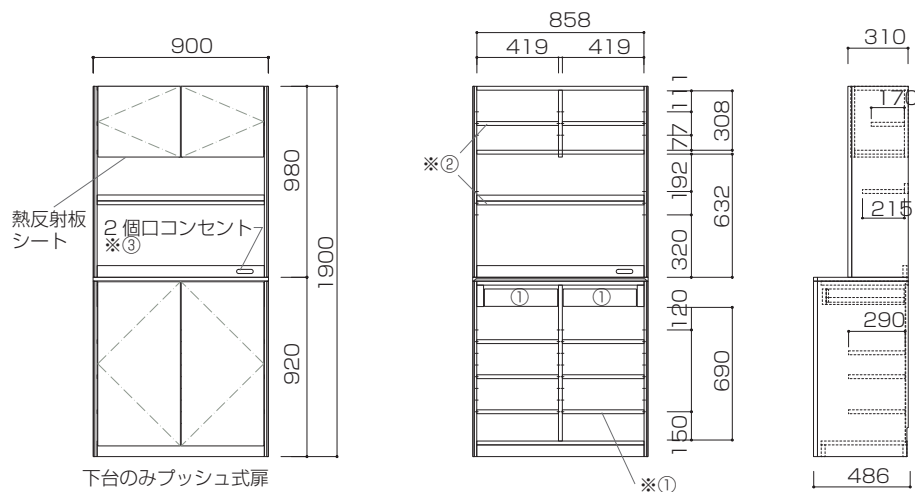

¥240,000 (税別 ¥218,182)

■120 キッチンボード 才数 46 W120×D49×H190cm

・WHITE OAK

¥273,000(税別 ¥248,182)

・WALNUT

¥284,000 (税別 ¥258,182)

■120 キッチンカウンター 才数 22.5 W120×D49×H92cm

・WHITE OAK

ミルン サイズ

単位 : mm

90キッチンボード

【正面詳細図】

【側面図】

【引出し有効内寸】

① W333 x D376 x H75

※① 移動棚：6cm 間隔の 8 段階調整可能

※② 移動棚：6cm 間隔の 3 段階調整可能

※③ 1500W まで コード長：1.4m

120キッチンボード

【正面詳細図】

【側面図】

【引出し有効内寸】

① W287 x D376 x H75

② W291 x D376 x H75

【引出し有効内寸】

① W668 x D376 x H75

② W333 x D376 x H95

③ W668 x D376 x H230

※① 移動棚：6cm 間隔の 8 段階調整可能

※② 1500W まで コード長：1.4m

PRODUCT DETAILS

商品詳細