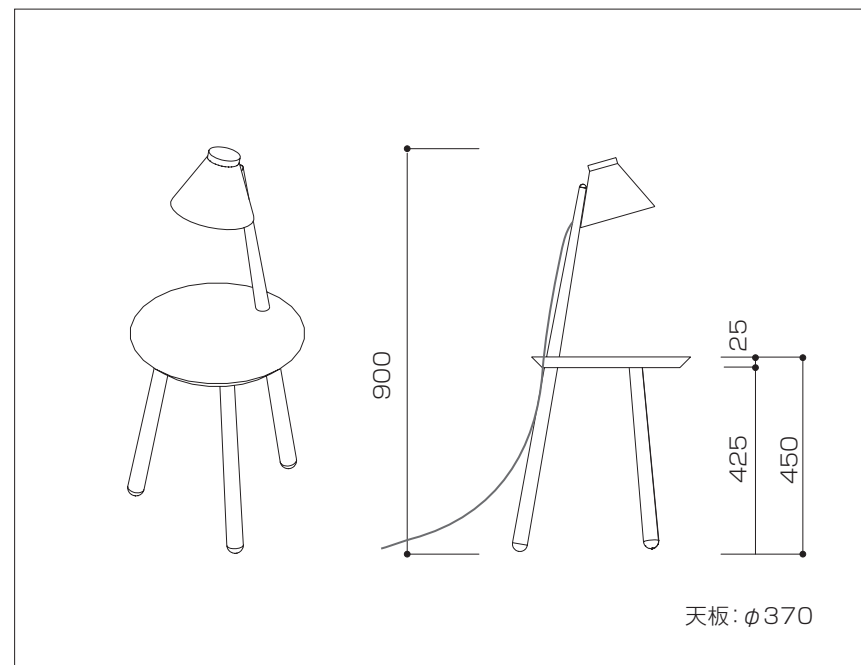

(下) MERIGGIARE WALNUT ¥82,000

MERIGGIARE PRICE & SIZE

メリッジャーレ 価格 & サイズ

単位:mm

・ WHITE OAK
¥76,000 (税別 ¥69,091)

・ WALNUT
¥82,000 (税別 ¥74,545)

取扱適合電球 (別売り)
LAMP-05 ¥1,430(税込)
口金 / E-17
LED 電球 / 4W (40W 形電球色)

W41.5×D41.5×H90cm 才数 8.3
天板: φ37cm
コード: 140cm(天板下から)

■丸みにこだわった脚部

天然木無垢材を使用したフレーム・脚部は全て丸みのある設計で柔らかい雰囲気。脚部は先端も丸く加工しており、軽やかな見た目に仕上がっています。無垢ならではのしっとりとしたなめらかな手触りも魅力的です。

■天板

天然木突板を使用した天板は直径37cm。テーブルの小口と呼ばれる天板の角の部分も斜めにカットした作りで、薄く見えるように工夫されています。小口をシャープに見せることで、円形なのに可愛くなりすぎず、シャープさも兼ね備えたデザインとなっています。