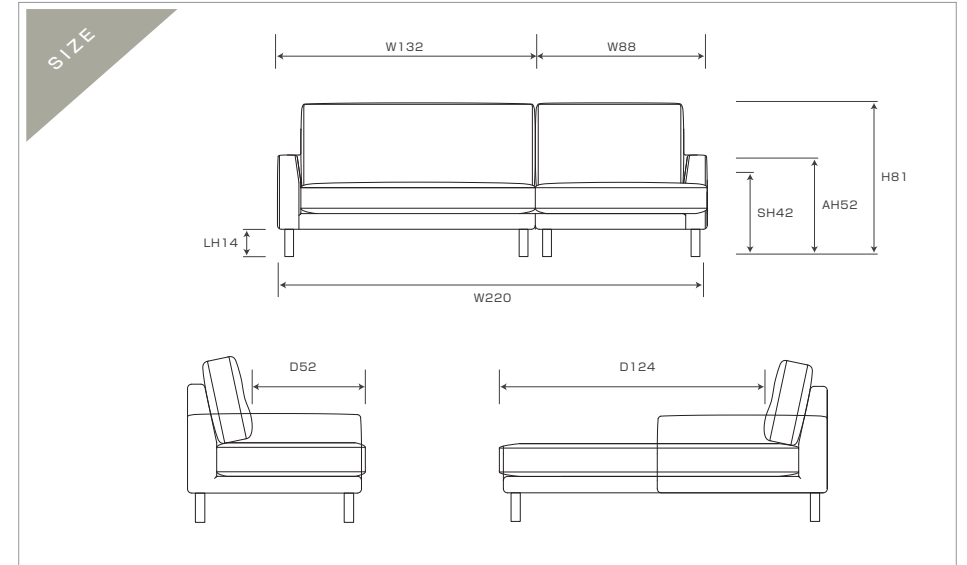

FABRIC COLOR CHART 10

- 洗濯機で弱洗いでできます。
- 日陰で吊り干してください。
- 塩素系及び酸素系漂白剤の使用はできません。
- アイロン仕上げできません。
- タンブル乾燥はできません。
- ドライクリーニングができます。

座面:Sバネ
座クッション:ウレタンフォーム+シリコンフィル 背クッション:ウレタンフォーム+(シリコンフィルウレタンミックス)
フルカバーリング /生地:ポリエステル 91%+アクリル 9% 脚部:ホワイトオーク/ウォルナット材(オイル塗装)
※高野木工機にてデザイン企画し中国の提携工場にて生産しています。

単位:cm