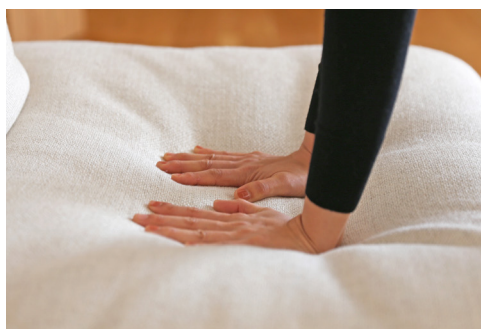

■ファブリック

アクリル・リネン・コットン・ポリエステルを混合したファブリックは、しなやかでふんわりと体を包み込み、ボリューム感・弾力性・柔らかい触り心地を実現。座クッション、背クッション、背もたれはカバーリング仕様で飲み物をこぼしたり、食べこぼしがあった時も、取り外してドライクリーニングができます。

■座クッション・背クッション

座クッションには、ウレタンフォーム・シリコンフィル・フェザーを、背クッションはフェザー・シリコンフィルを詰めています。フェザーの柔らかさと、程よい反発力のある底当たり感のないクッションで、掛かる重さに合わせて、ゆっくりと身体を包み込むように支えます。

■自由レイアウトの追加クッション

LANAソファは、追加でクッションを購入することが可能です。クッションはあえてシンプルな形状で、複数合わせると、さらにゆっくりとオフタイムを過ごすことができます。背もたれにクッションを複数並べるスタイルでは、体をクッションにうずめる様にもたれることができます。

SHOP LIST

高野木工 本社工場・営業本部

〒833-0044

福岡県筑後市大字富久911

TEL 0942-53-7813

MAIL office@takanomokkou.co.jp

本社 直営店

〒833-0044

福岡県筑後市大字富久911

TEL 0120-655-399

MAIL info@takanomokkou.co.jp

青山 直営店

〒107-0062

東京都港区南青山6-13-9

アニス南青山ビル2F-B

TEL 03-6427-1242

MAIL tokyosr@takanomokkou.co.jp

福岡 直営店

〒810-8639

福岡県福岡市中央区地行浜2-2-1

MARK IS 福岡ももち2階226区画

TEL 092-834-2905

MAIL fukuokasr@takanomokkou.co.jp

■商品ページはこちら>>