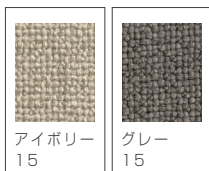

FABRIC COLOR CHART 15

ご家庭でのお洗濯はお控えください。

塩素系及び酸素系漂白剤の使用はできません。

タンブル乾燥はできません。

アイロン仕上げはできません。

ドライクリーニングができます。

ウェットクリーニングはできません。