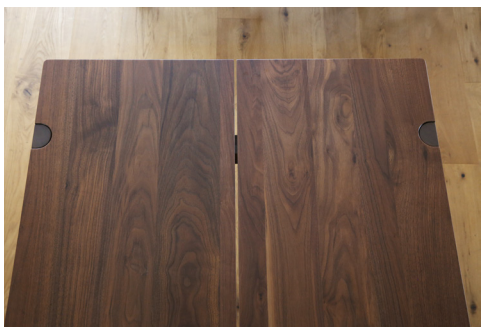

■2枚からなる天板

2枚の天板を5mmの隙間を設けて固定し、直線的なラインを作ることでスタイリッシュなデザインに仕上げられています。天板の塗装には高い耐候、汚染、耐久性を実現する羽衣塗装仕上げを採用。強度面だけではなく質感と美観を最大限に活かし長くお使い頂けます。