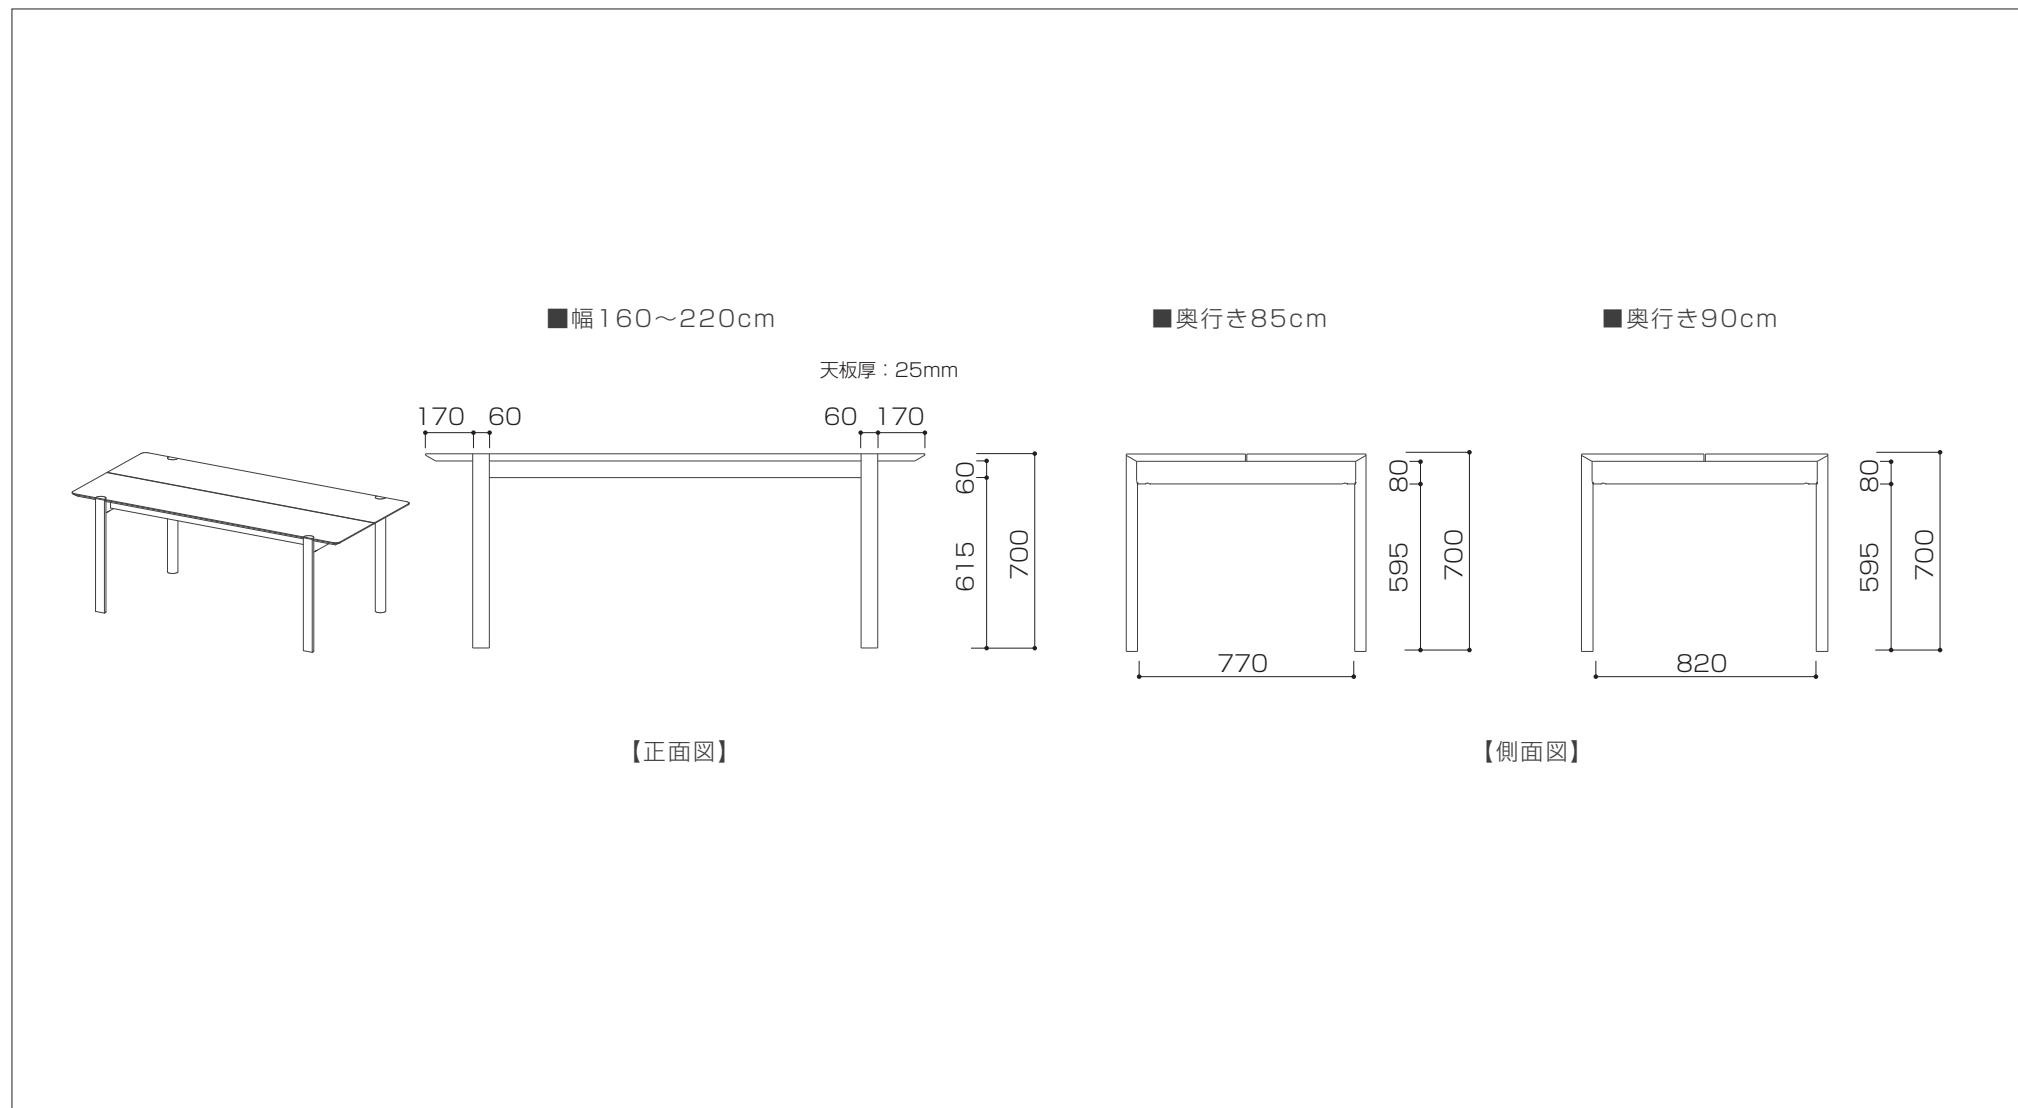

LAITON SIZE

レトン サイズ

単位：mm

【主要素材】 天板・脚：ホワイトオーク無垢材/ウォルナット無垢材/ホワイトオーク無垢材 黒塗装/ホワイトオーク無垢材 グレー塗装
【塗装】 ウレタン塗装 ※ウレタン塗装の場合、天板のみセラウッド塗装となります。
ホワイトオーク・ウォルナットのみオイル塗装への変更可能(無料)
高野木工の家具は全ての材料においてホルムアルデヒド放散量が最も低いF☆☆☆☆を使用しています。

納期：受注生産品 ご注文から5週間後の出荷
※オーダー後のキャンセルはお受けできません。

■商品ページはこちら>>