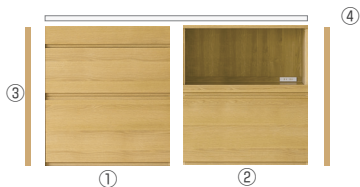

セット合計: ¥557,000 (税別 ¥506,364) ※オプション別
全体サイズ: W172×D49×H185~260