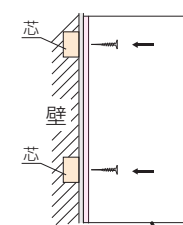

天板とバックパネル

バックパネル
下台の合計幅の寸法で製作します。
2口コンセント(1500W)×2
を施しております。

天板
下台とオーダーキャビネット下の
合計幅の寸法で製作します。
メラミン化粧天板
WHITE OAK→ホワイト
WALNUT→グレー

オーダー上置（吊り戸タイプ）

120
背面

側面
熱拡散シート

吊り戸の背面には、ビス固定の為の棧が取り付けられています。幅120mmの棧を回しているの、施工箇所の芯材の位置に合わせて取り付けください。