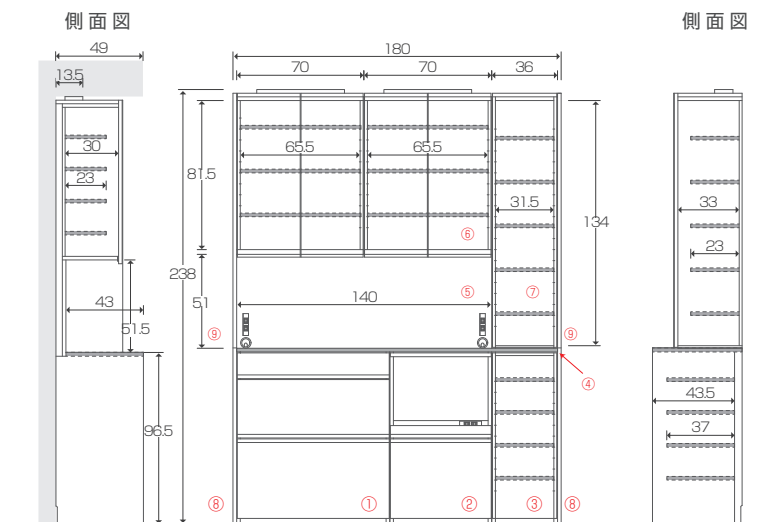

HARVEST SERIES

An ideal furniture.

 TAKANO MOKKOU

■商品ページはこちら>>

HARVEST SERIES

ハーベストシリーズ

HARVEST (右側) 144セット WHITE OAK ¥556,000
セット内容：84 引出し下台・56 オープン下台・W140 天板・サイドパネル (下)・W140 バックパネル・
W140 オーダー上置き・オーダーサイドパネル (上)
HARVEST (左側) 144 下台セット WAHITE OAK ¥301,000
セット内容：84 引出し下台・56 オープン下台・W140 天板・サイドパネル (下)

(写真上) HARVEST 210セット WALNUT ¥742,000
セット内容：84 引出し下台・84 オープン下台・幅オーダーキャビネット (下)・W206 天板・サイドパネル (下)・
W168 バックパネル・W168 オーダー上置き・オーダーキャビネット右開き (上)・オーダーサイドパネル (上)
(写真下) HARVEST 172 セット 吊り戸タイプ WALNUT ¥557,000 ※詳細はお問合せください。
セット内容：84 引出し下台・84 オープン下台・W168 天板・サイドパネル (下)・オーダー上置き 吊り戸タイプ

ASSEMBLED MODEL

組み合わせ例

HARVEST WHITE OAK

単位：cm

- ① 84引出下台
¥127,000 (税別 ¥115,455)
 - ② 56オープン下台
¥83,000 (税別 ¥75,455)
 - ③ 36オーダーキャビネット右開き(下)
¥59,000 (税別 ¥53,636)
 - ④ 176天板
¥64,000 (税別 ¥58,182)
 - ⑤ 140バックパネル
¥35,000 (税別 ¥31,818)
 - ⑥ 140オーダー上置4枚扉
¥178,000 (税別 ¥161,818)
 - ⑦ 36オーダーキャビネット右開き(上)
¥74,000 (税別 ¥67,273)
 - ⑧ サイドパネル左・右セット(下)
¥29,000 (税別 ¥26,364)
 - ⑨ オーダーサイドパネル左・右セット(上)
¥42,000 (税別 ¥38,182)
- 合計9アイテム
W180×D49×H238cm ¥691,000 (税別 ¥628,182)

ASSEMBLED MODEL

組み合わせ例

HARVEST WALNUT

単位：cm

- ① 84引出下台
¥127,000 (税別 ¥115,455)
 - ② 84オープン下台
¥101,000 (税別 ¥91,818)
 - ③ 42オーダーキャビネット右開き(下)
¥59,000 (税別 ¥53,636)
 - ④ 210天板
¥79,000 (税別 ¥71,818)
 - ⑤ 168バックパネル
¥37,000 (税別 ¥33,636)
 - ⑥ 168オーダー上置4枚扉
¥194,000 (税別 ¥176,364)
 - ⑦ オーダーキャビネット右開き(上)
¥74,000 (税別 ¥67,273)
 - ⑧ サイドパネル左・右セット(下)
¥29,000 (税別 ¥26,364)
 - ⑨ オーダーサイドパネル左・右セット(上)
¥42,000 (税別 ¥38,182)
- 合計9アイテム
W214×D49×H240cm ¥742,000 (税別 ¥674,546)