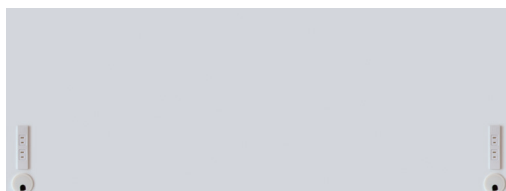

HARVEST LINEUP & PRICE

ハーベスト ラインナップ & 価格

天板／下台天板 ※幅オーダー可能

■天板 カラー：W0→ホワイト WN→グレー
D43.5×H2cm

W98～W125 ¥58,000 (税別 ¥52,727)

W126～W153 ¥62,000 (税別 ¥56,364)

W154～W181 ¥64,000 (税別 ¥58,182)

W182～W210 ¥79,000 (税別 ¥71,818)

■下台用天板 カラー：W0→ホワイト WN→グレー
D49×H2cm ※下台のみでご使用の場合

W98～W125 ¥58,000 (税別 ¥52,727)

W126～W153 ¥62,000 (税別 ¥56,364)

W154～W181 ¥64,000 (税別 ¥58,182)

W182～W210 ¥79,000 (税別 ¥71,818)

バックパネル ※下台アイテムの合計幅でお選びください。

■バックパネル

D2×H54cm WHITE OAK / WALNUT

W98 ¥30,000 (税別 ¥27,273) 才数 2.4

W112 ¥31,000 (税別 ¥28,182) 才数 2.7

W126 ¥32,000 (税別 ¥29,091) 才数 3

W140 ¥35,000 (税別 ¥31,818) 才数 3.3

W154 ¥36,000 (税別 ¥32,727) 才数 3.7

W168 ¥37,000 (税別 ¥33,636) 才数 4