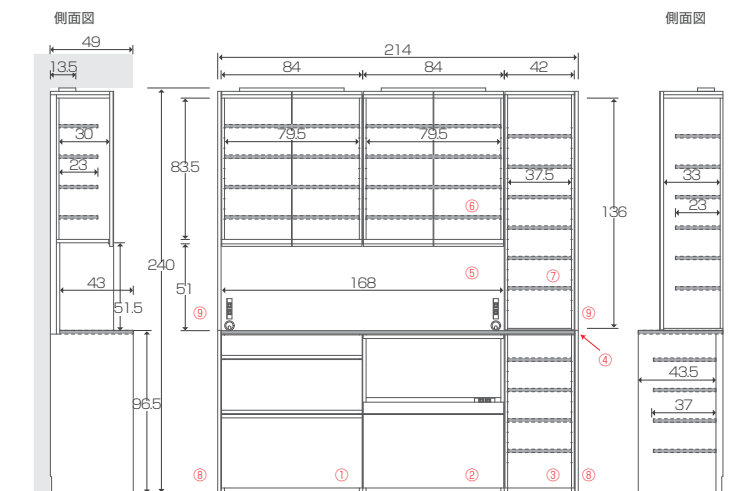

(写真上) HARVEST 210セット WALNUT ¥742,000
セット内容：84 引出し下台・84 オープン下台・幅オーダーキャビネット (下)・W206 天板・サイドパネル (下)・
W168 バックパネル・W168 オーダー上置き・オーダーキャビネット右開き (上)・オーダーサイドパネル (上)
(写真下) HARVEST 172 セット 吊り戸タイプ WALNUT ¥557,000 ※詳細はお問合せください。
セット内容：84 引出し下台・84 オープン下台・W168 天板・サイドパネル (下)・オーダー上置き 吊り戸タイプ

ASSEMBLED MODEL

組み合わせ例

HARVEST WHITE OAK

単位：cm

- ① 84引出下台
¥127,000 (税別 ¥115,455)
 - ② 56オープン下台
¥83,000 (税別 ¥75,455)
 - ③ 36オーダーキャビネット右開き(下)
¥59,000 (税別 ¥53,636)
 - ④ 176天板
¥64,000 (税別 ¥58,182)
 - ⑤ 140バックパネル
¥35,000 (税別 ¥31,818)
 - ⑥ 140オーダー上置4枚扉
¥178,000 (税別 ¥161,818)
 - ⑦ 36オーダーキャビネット右開き(上)
¥74,000 (税別 ¥67,273)
 - ⑧ サイドパネル左・右セット(下)
¥29,000 (税別 ¥26,364)
 - ⑨ オーダーサイドパネル左・右セット(上)
¥42,000 (税別 ¥38,182)
- 合計9アイテム
W180×D49×H238cm ¥691,000 (税別 ¥628,182)

ASSEMBLED MODEL

組み合わせ例

HARVEST WALNUT

単位：cm

- ① 84引出下台
¥127,000 (税別 ¥115,455)
 - ② 84オープン下台
¥101,000 (税別 ¥91,818)
 - ③ 42オーダーキャビネット右開き(下)
¥59,000 (税別 ¥53,636)
 - ④ 210天板
¥79,000 (税別 ¥71,818)
 - ⑤ 168バックパネル
¥37,000 (税別 ¥33,636)
 - ⑥ 168オーダー上置4枚扉
¥194,000 (税別 ¥176,364)
 - ⑦ オーダーキャビネット右開き(上)
¥74,000 (税別 ¥67,273)
 - ⑧ サイドパネル左・右セット(下)
¥29,000 (税別 ¥26,364)
 - ⑨ オーダーサイドパネル左・右セット(上)
¥42,000 (税別 ¥38,182)
- 合計9アイテム
W214×D49×H240cm ¥742,000 (税別 ¥674,546)

②84オープン下台
¥101,000 (税別 ¥91,818)

③サイドパネル左・右セット(下)
¥29,000 (税別 ¥26,364)

④168下台用天板
¥64,000 (税別 ¥58,182)

セット合計: ¥321,000 (税別 ¥291,819)
全体サイズ: W172×D49×H96.5

HARVEST LINEUP & PRICE

ハーベスト ラインナップ & 価格

下台 ※定型アイテム

■42 引出し下台
W42×D48×H94.5cm 才数 8.5
WHITE OAK/WALNUT
¥103,000 (税別 ¥93,636)