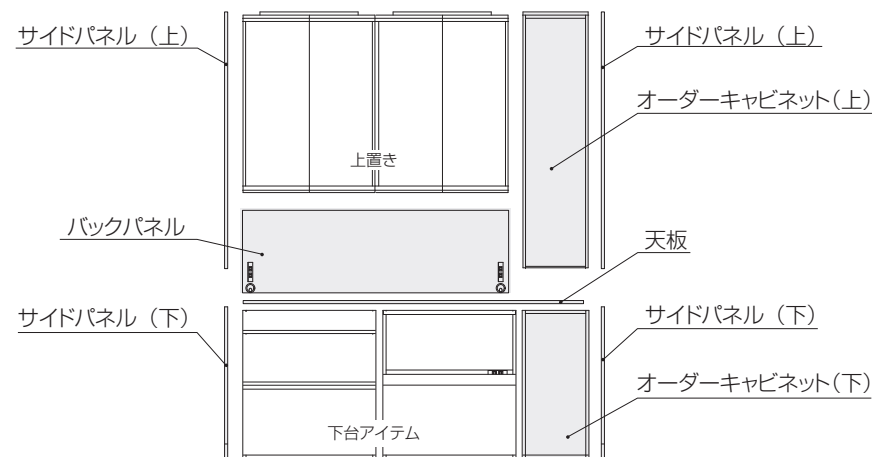

WHITE OAK/WALNUT

¥74,000 (税別 ¥67,273)

プッシュ式扉

サイドパネル ※高さのみオーダー可能

■オーダーサイドパネル 左・右セット (下)

W2×D49×H96.5cm 才数 1.5

WHITE OAK/WALNUT

¥29,000 (税別 ¥26,364)

※左右2枚セットの価格です。

■オーダーサイドパネル 左・右セット (上)

W2×D37.5×H86.5～161.5cm

WHITE OAK/WALNUT

¥42,000 (税別 ¥38,182)

※左右2枚セットの価格です。

部材名称

[主要素材] 前板・側板・扉:ホワイトオーク/ウォルナット突板 天板:メラミン