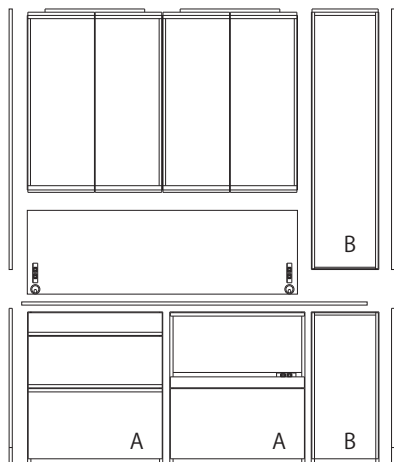

HARVEST ORDER SHEET

ハーベスト オーダーシート

A. 下台

B. オーダー
キャビネット

STEP 1 素材を選ぶ

ホワイトオーク、ウォルナットの2つの材からお選びいただくことができます。

STEP 2 下台とオーダーキャビネットを選ぶ

下台をお選びいただき、オーダーキャビネットの幅を決めます。オーダーキャビネットは必要な方のみお選び下さい。最大幅が決まると必然的にバックパネル、天板、オーダー上置、サイドパネル下台用左・右セット(下)、オーダーサイドパネル左・右セット(上)が決まります。

※オーダーキャビネット左・右開(下)(上)無しでもご使用いただけます。

STEP 3 オーダー上置の高さを決める

設置場所の天井の高さとその寸法から-2cm引いた寸法をご記入下さい。その寸法で上置を製作します。

ハーベスト オーダーシート			
お部屋の天井の高さ ____ cm	① 素材	☐ ホワイトオーク ☐ ウォルナット	
② ③ ④ ⑤ ⑥ ⑦ ⑧ ※オーダーキャビネット下上と上置の高さは特に指定がない限り、天井の高さから-2cm引いた寸法で製作します。 ※家具の最大高の指定がありましたらお知らせください。その高さに合わせた上置を製作します。 ※オーダー後のキャンセルはできません。	② 下台	☐ 42引出 ☐ 42オープン ☐ 42ダストボックス ☐ 56引出 ☐ 56オープン ☐ 70ダストボックス ☐ 70引出 ☐ 70オープン ☐ 84引出 ☐ 84オープン	
	③ オーダーキャビネット 左右開(下)(上)	幅 ____ cm	☐ 右開き ☐ 左開き
	④ バックパネル	②+② = ____ cm	バックパネルの幅
	⑤ 天板	②+②+③ = ____ cm	天板の幅 ☐ ホワイト ☐ グレー
	⑥ サイドパネル左・右セット(下)	☐ 下1セット	
⑦ オーダー上置	オーダー上置3枚扉 ☐ W98 ☐ W112 ☐ W126 オーダー上置4枚扉 ☐ W140 ☐ W154 ☐ W168 オーダー上置き 吊り戸タイプ ※オーダー上置はバックパネルと同じ幅です。		
⑧ オーダーサイドパネル左・右セット(上)	☐ 上1セット		
床から天板までの高さ 96.5cm 床からバックパネルまでの高さ 148.5cm	⑨ 下台用天板	____ cm 天板の幅 ※下台のみで設置する際は通常天板は使用できません。