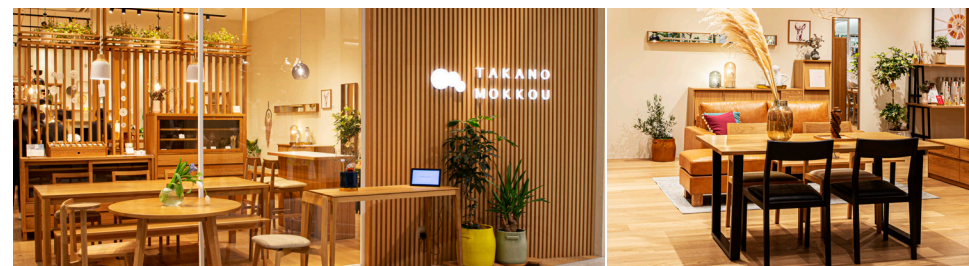

福岡直営店
〒810-8639
福岡県福岡市中央区地行浜 2-2-1
MARK IS 福岡もちもち2階 226 区画
tel: 092-834-2905
fax: 092-834-2908
Mail: fukuokasr@takanomokkou.co.jp
営業時間：10：00～21：00

●電車でお越しの場合
福岡市営地下鉄空港線「唐人町駅」より徒歩10分 福岡都市高速環状線「西公園ランプ」または「百道ランプ」より5分