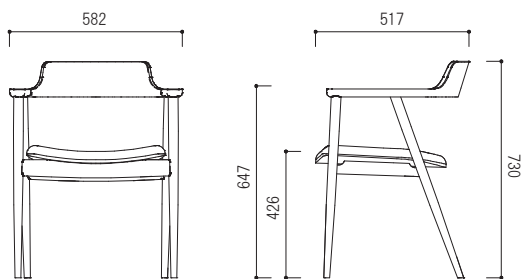

ブラック(オーク黒塗装)
張地：ブラック

COLOR CHART 16

MATERIAL

フレーム：天然木無垢材

塗装：ウレタン塗装

生地：PVC(ポリ塩化ビニル)

PRODUCT INTRODUCTION

滑らかな背あたり

背もたれからアーム掛けて、緩やかな曲線を描いた背もたれは、身体を包み込むようなゆったりとしたフィット感で快適に寛いでいただけます。

サイズ
幅 582 × 奥行 517 × 高さ 730(SH:426)【mm】 才数 9

オーク ¥46,800
ウォルナット ¥62,800
オーク黒塗装 ¥46,800

表示価格は10%の消費税を含む税込み価格となっております。