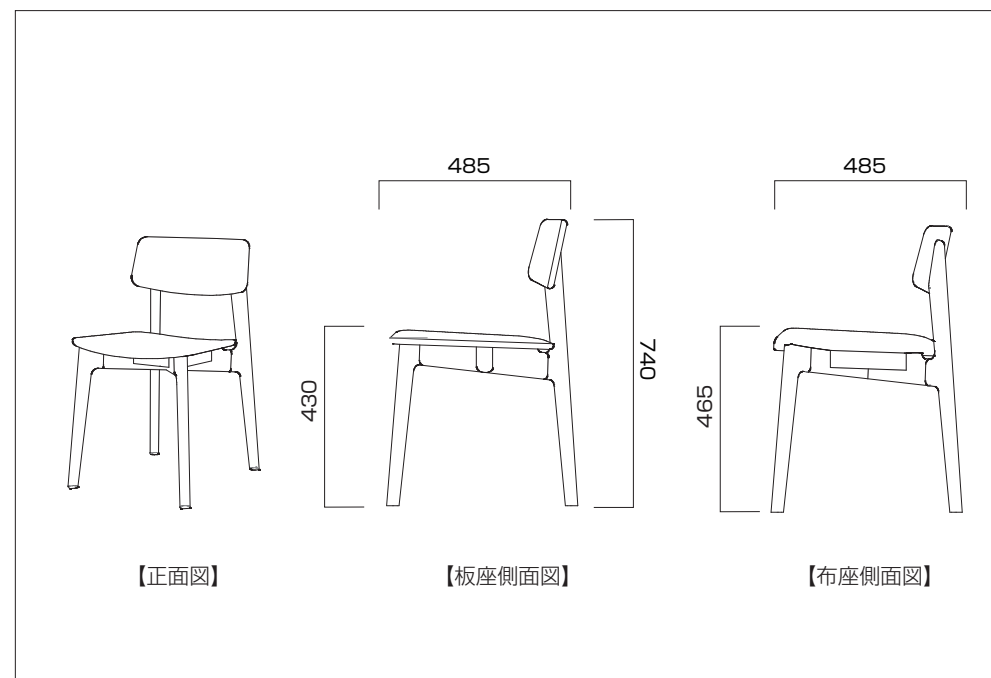

COLOR CHART 13 素材:ポリエステル100%
ホワイトオーク布座:グレー / ウォルナット布座:ダークグレー固定

グレー13

ダーク
グレー13

SIZE

単位:mm

[主要素材] フレーム:ホワイトオーク/ウォルナット無垢材
背もたれ・板座:(中材)ラバーウッド曲げ合板・(表面)ホワイトオーク/ウォルナット突板化粧仕上げ
[塗装] ウレタン塗装

■商品ページはこちら>>

PRODUCT DETAILS

商品詳細

■背もたれ

美しい曲線を描いた背もたれは、長時間の使用も快適に過ごすことができます。絶妙な傾斜でつくられた背もたれが、座り心地のよさと美しさを演出しています。丸みのあるフォルムで柔らかな印象を与えます。

■板座

素材感を生かすなら木の温もりを感じさせる板座を。座面の丸みが座りやすさをサポート。座る姿勢を考慮して設計した座面は、座面の後部がわずかに下に下がる形状で着座時にお尻にフィットします。

■布座