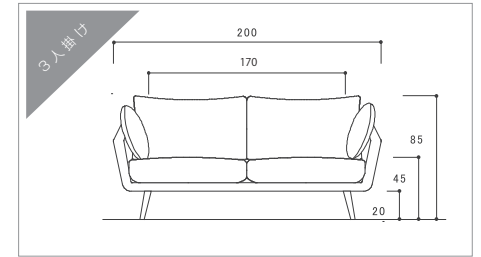

**GRAY 3人掛け**  
W200xD89xH85(SH45)cm  
¥138,000(税別¥125,455)  
才数 36

**LIGHT BLUE 1人掛け**  
W79xD79.5xH85(SH45)cm  
¥82,000(税別¥74,546)  
才数 12.9

**PINK 2.5人掛け**  
W170xD89xH85(SH45)cm  
¥128,000(税別¥116,364)  
才数 30.4

**LIGHT BLUE 3人掛け**  
W200xD89xH85(SH45)cm  
¥138,000(税別¥125,455)  
才数 36

## SIZE

単位：cm