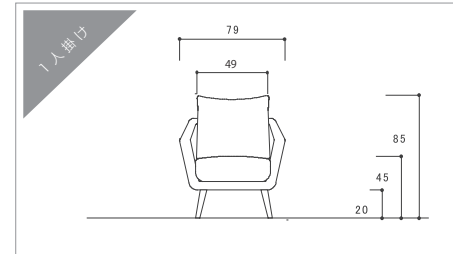

**LIGHT BLUE 3人掛け**  
W200xD89xH85(SH45)cm  
¥138,000(税別¥125,455)  
才数 36

## SIZE

単位：cm