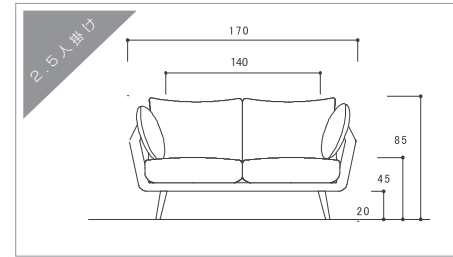

**GRAY 3人掛け**  
W200xD89xH85(SH45)cm  
¥138,000(税別¥125,455)  
才数 36

**LIGHT BLUE 1人掛け**  
W79xD79.5xH85(SH45)cm  
¥82,000(税別¥74,546)  
才数 12.9

**PINK 2.5人掛け**  
W170xD89xH85(SH45)cm  
¥128,000(税別¥116,364)  
才数 30.4

**LIGHT BLUE 3人掛け**  
W200xD89xH85(SH45)cm  
¥138,000(税別¥125,455)  
才数 36

## SIZE

単位：cm